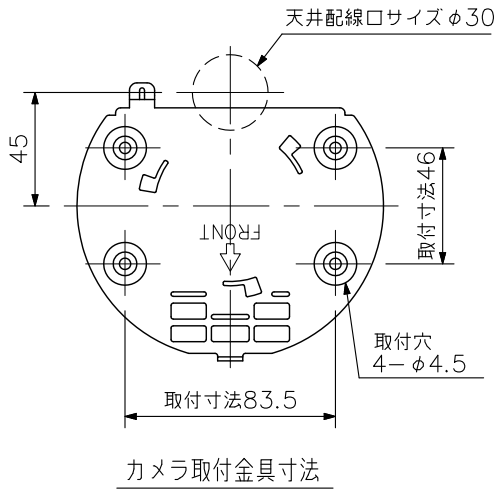

■ 仕 様

電 源	DC24V (ACアダプター(付属)使用)
消 費 電 力	静止9W (最大11.5W)
制 御 方 式	RS-485通信方式 (対応プロトコル: タイプA, タイプB, タイプB ONEWAY)
映 像 出 力	VBS1.0V (p-p) 75Ω BNC-Rジャック
カ メ ラ 制 御	RS-485 ツーピース端子台
ア ラーム 入 力	3系統 無電圧メイク接点入力 開放電圧: DC5V, 短絡電流: 10mA以下, ツーピース端子台
A U X 出 力	1系統 オープンコレクター出力 耐電圧: DC20V, 制御電流: 100mA, ツーピース端子台
同 期 方 式	内部同期
I D	各16文字(ひらがな, カタカナ, 英数, 記号) カメラ, ポジション, トレース, オートパン, ツアー, セクター, アラーム
プ リ セ ッ ト 記 憶 数	64+ホーム動作(1パターン)
オ ー ト 動 作	オートパン, トレース(8パターン), ツアー(8パターン)
タ イ マ ー	リフレッシュ: タイマー設定により、毎週設定時間に開始
カ 撮 像 素 子	1/4型IT-CCD
解 像 度 (中 心 部)	水平: 520TV本 (標準)
有 効 画 素 数	768(H) × 494(V) 38万画素
走 査 方 式	2:1インターレース
走 査 周 波 数	水平: 15.734kHz 垂直: 59.94Hz
S N 比	52dB
最 低 被 写 体 照 度	0.2lx (50IRE), 0.1lx (20IRE) (高感度機能OFF時, カラー時) 0.02lx (50IRE), 0.01lx (20IRE) (高感度機能OFF時, 白黒時)
逆 光 補 正	LOW/MID/HIGH/OFF
高 感 度 機 能	白黒モード, スローシャッターモード (最大32倍)
ホ ワ イ ト バ ラ ン ス	AWB/ATW (INDOOR/OUTDOOR)
フ リ ッ カ ー レ ス	OFF/ON
電 子 ズ ー ム	16倍
ラ オ ー ト フ ォ ー カ ス	ストップAF
レ ズ ー ム 倍 率	27倍
実 効 焦 点 距 離	f=3.5~95.0mm (27倍)
実 効 最 大 画 角	水平: 55.5°(W)~2.24°(T), 垂直: 42.5°(W)~1.62°(T)
最 大 口 径 比	F1.6(W)~2.8(T)
ズ ー ム 動 作 速 度	WIDE端からTELE端まで約4.5秒(プリセット時), 約4.5秒(マニュアル時)
旋 回 範 囲	水平: 0°~360°非エンドレス 垂直: +20°~-200°*
回 転 速 度	水平/垂直: 最大150°/s (プリセット時), 最大150°/s (マニュアル時)
そ の 他 の 機 能	プライバシーマスク(4箇所設定可能), モーションディテクト, フリーズプリセット, オートフリップ, ノイズリダクション, 揺れ補正
使 用 温 度 範 囲	-10℃~+50℃ (0℃以下は連続通電時)
使 用 湿 度 範 囲	90%RH以下 (ただし結露のないこと)
仕 上	ケース: PC/ABS樹脂 クールグレー (マンセル6.3Y8.9/0.4近似色) 塗装 カメラ取付金具: 表面処理鋼板 黒 塗装
寸 法	φ130×175(H)mm
質 量	1.3kg
付 属 品	ACアダプター(電源コード: 約1.8m) ...1, CD(取説(PDF)) ...1
別 売	屋内用金具 カメラ天井直付金具: C-BC602A カメラ天井吊下金具: C-BC602P カメラ天井埋込金具 透明ドーム付: C-BC602U カメラ天井埋込金具 スモークドーム付: C-BC602U-S カメラ壁取付金具: C-BC602W
品	屋外用金具 カメラ屋外用ドーム型取付金具: C-BC602H, 屋外カメラ吊下金具: C-BC711P, 屋外カメラ壁取付金具: C-BC711W, カメラポール取付金具: C-BC771PM, スモークドームカバー: C-A771DM, ポール取付バンド: YS-60B (ポール取付: C-BC602H+C-BC711W+C-BC771PM+YS-60B)

* +6°以上および-186°以下では、カメラのケースが映像上黒く映り込みます。

■ 外観図

上面図

端子カバーを外した図

正面図

背面図

単位：mm 縮尺：1/3

※ () 内は参考寸法値です。