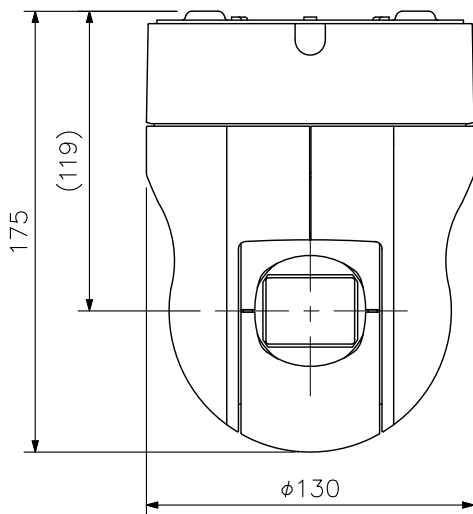

■ 仕 様

電 源	DC24V (ACアダプター(付属)使用)
消 費 電 力	静止9W (最大11.5W)
制 御 方 式	RS-485通信方式 (対応プロトコル: タイプA, タイプB, タイプB ONEWAY)
映 像 出 力	VBS1.0V (p-p) 75Ω BNC-Rジャック
カ メ ラ 制 御	RS-485 ツーピース端子台
ア ラーム 入 力	3系統 無電圧メイク接点入力 開放電圧: DC5V, 短絡電流: 10mA以下, ツーピース端子台
A U X 出 力	1系統 オープンコレクター出力 耐電圧: DC20V, 制御電流: 100mA, ツーピース端子台
同 期 方 式	内部同期
I D	各16文字(ひらがな, カタカナ, 英数, 記号) カメラ, ポジション, トレース, オートパン, ツアー, セクター, アラーム
プ リ セ ッ ト 記 憶 数	64+ホーム動作(1パターン)
オ ー ト 動 作	オートパン, トレース(8パターン), ツアー(8パターン)
タ イ マ ー	リフレッシュ: タイマー設定により、毎週設定時間に開始
カ 撮 像 素 子	1/4型IT-CCD
解 像 度 (中 心 部)	水平: 520TV本 (標準)
有 効 画 素 数	768(H) × 494(V) 38万画素
走 査 方 式	2:1インターレース
走 査 周 波 数	水平: 15.734kHz 垂直: 59.94Hz
S N 比	52dB
最 低 被 写 体 照 度	0.2lx (50IRE), 0.1lx (20IRE) (高感度機能OFF時, カラー時) 0.02lx (50IRE), 0.01lx (20IRE) (高感度機能OFF時, 白黒時)
逆 光 補 正	LOW/MID/HIGH/OFF
高 感 度 機 能	白黒モード, スローシャッターモード (最大32倍)
ホ ワ イ ト バ ラ ン ス	AWB/ATW (INDOOR/OUTDOOR)
フ リ ッ カ ー レ ス	OFF/ON
電 子 ズ ー ム	16倍
ラ オ ー ト フ ォ ー カ ス	ストップAF
レ ズ ー ム 倍 率	27倍
実 効 焦 点 距 離	f=3.5~95.0mm (27倍)
実 効 最 大 画 角	水平: 55.5°(W)~2.24°(T), 垂直: 42.5°(W)~1.62°(T)
最 大 口 径 比	F1.6(W)~2.8(T)
ズ ー ム 動 作 速 度	WIDE端からTELE端まで約4.5秒(プリセット時), 約4.5秒(マニュアル時)
旋 回 範 囲	水平: 0°~360°非エンドレス 垂直: +20°~-200°*
回 転 速 度	水平/垂直: 最大150°/s (プリセット時), 最大150°/s (マニュアル時)
そ の 他 の 機 能	プライバシーマスク(4箇所設定可能), モーションディテクト, フリーズプリセット, オートフリップ, ノイズリダクション, 揺れ補正
使 用 温 度 範 囲	-10℃~+50℃ (0℃以下は連続通電時)
使 用 湿 度 範 囲	90%RH以下 (ただし結露のないこと)
仕 上	ケース: PC/ABS樹脂 クールグレー (マンセル6.3Y8.9/0.4近似色) 塗装 カメラ取付金具: 表面処理鋼板 黒 塗装
寸 法	φ130×175(H)mm
質 量	1.3kg
付 属 品	ACアダプター(電源コード: 約1.8m) ...1, CD(取説(PDF)) ...1
別 売	屋内用金具 カメラ天井直付金具: C-BC602A カメラ天井吊下金具: C-BC602P カメラ天井埋込金具 透明ドーム付: C-BC602U カメラ天井埋込金具 スモークドーム付: C-BC602U-S カメラ壁取付金具: C-BC602W
品	屋外用金具 カメラ屋外用ドーム型取付金具: C-BC602H, 屋外カメラ吊下金具: C-BC711P, 屋外カメラ壁取付金具: C-BC711W, カメラポール取付金具: C-BC771PM, スモークドームカバー: C-A771DM, ポール取付バンド: YS-60B (ポール取付: C-BC602H+C-BC711W+C-BC771PM+YS-60B)

* +6°以上および-186°以下では、カメラのケースが映像上黒く映り込みます。

■ 外観図

上面図

端子カバーを外した図

正面図

背面図

単位：mm 縮尺：1/3

※ () 内は参考寸法値です。