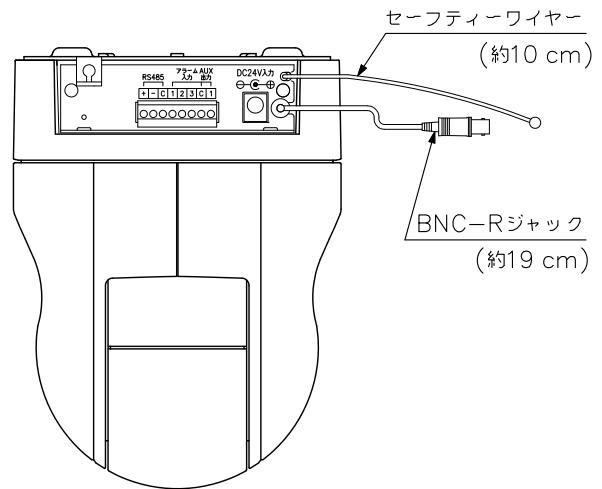

■ 仕 様

電 源	DC24V (ACアダプター(付属)使用)
消 費 電 力	静止9W (最大11.5W)
制 御 方 式	RS-485通信方式 (対応プロトコル: タイプA, タイプB, タイプB ONEWAY)
映 像 出 力	VBS1.0V (p-p) 75Ω BNC-Rジャック
カ メ ラ 制 御	RS-485 ツーピース端子台
ア ラーム 入 力	3系統 無電圧メイク接点入力 開放電圧: DC5V, 短絡電流: 10mA以下, ツーピース端子台
A U X 出 力	1系統 オープンコレクター出力 耐電圧: DC20V, 制御電流: 100mA, ツーピース端子台
同 期 方 式	内部同期
I D	各16文字(ひらがな, カタカナ, 英数, 記号) カメラ, ポジション, トレース, オートパン, ツアー, セクター, アラーム
プ リ セ ッ ト 記 憶 数	64+ホーム動作(1パターン)
オ ー ト 動 作	オートパン, トレース(8パターン), ツアー(8パターン)
タ イ マ ー	リフレッシュ: タイマー設定により、毎週設定時間に開始
カ 撮 像 素 子	1/4型IT-CCD
解 像 度 (中 心 部)	水平: 520TV本 (標準)
有 効 画 素 数	768(H) × 494(V) 38万画素
走 査 方 式	2:1インターレース
走 査 周 波 数	水平: 15.734kHz 垂直: 59.94Hz
S N 比	52dB
最 低 被 写 体 照 度	0.2lx (50IRE), 0.1lx (20IRE) (高感度機能OFF時, カラー時) 0.02lx (50IRE), 0.01lx (20IRE) (高感度機能OFF時, 白黒時)
逆 光 補 正	LOW/MID/HIGH/OFF
高 感 度 機 能	白黒モード, スローシャッターモード (最大32倍)
ホ ワ イ ト バ ラ ン ス	AWB/ATW (INDOOR/OUTDOOR)
フ リ ッ カ ー レ ス	OFF/ON
電 子 ズ ー ム	16倍
ラ オ ー ト フ ォ ー カ ス	ストップAF
レ ズ ー ム 倍 率	27倍
実 効 焦 点 距 離	f=3.5~95.0mm (27倍)
実 効 最 大 画 角	水平: 55.5°(W)~2.24°(T), 垂直: 42.5°(W)~1.62°(T)
最 大 口 径 比	F1.6(W)~2.8(T)
ズ ー ム 動 作 速 度	WIDE端からTELE端まで約4.5秒(プリセット時), 約4.5秒(マニュアル時)
旋 回 範 囲	水平: 0°~360°非エンドレス 垂直: +20°~-200°*
回 転 速 度	水平/垂直: 最大150°/s (プリセット時), 最大150°/s (マニュアル時)
そ の 他 の 機 能	プライバシーマスク(4箇所設定可能), モーションディテクト, フリーズプリセット, オートフリップ, ノイズリダクション, 揺れ補正
使 用 温 度 範 囲	-10℃~+50℃ (0℃以下は連続通電時)
使 用 湿 度 範 囲	90%RH以下 (ただし結露のないこと)
仕 上	ケース: PC/ABS樹脂 クールグレー (マンセル6.3Y8.9/0.4近似色) 塗装 カメラ取付金具: 表面処理鋼板 黒 塗装
寸 法	φ130×175(H)mm
質 量	1.3kg
付 属 品	ACアダプター(電源コード: 約1.8m) ...1, CD(取説(PDF)) ...1
別 売	屋内用金具 カメラ天井直付金具: C-BC602A カメラ天井吊下金具: C-BC602P カメラ天井埋込金具 透明ドーム付: C-BC602U カメラ天井埋込金具 スモークドーム付: C-BC602U-S カメラ壁取付金具: C-BC602W
品	屋外用金具 カメラ屋外用ドーム型取付金具: C-BC602H, 屋外カメラ吊下金具: C-BC711P, 屋外カメラ壁取付金具: C-BC711W, カメラポール取付金具: C-BC771PM, スモークドームカバー: C-A771DM, ポール取付バンド: YS-60B (ポール取付: C-BC602H+C-BC711W+C-BC771PM+YS-60B)

* +6°以上および-186°以下では、カメラのケースが映像上黒く映り込みます。

■ 外観図

上面図

端子カバーを外した図

正面図

背面図

単位：mm 縮尺：1/3

※ () 内は参考寸法値です。