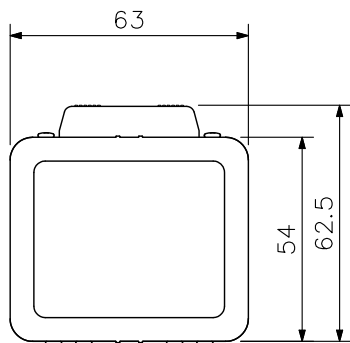

## ■ 概 要

有効画素数が約137万画素の1/3型CMOSを搭載し、高精細な画像が得られるカラーカメラです。自動絞り付き3.5倍バリフォーカルレンズがカメラに組み込まれていますので、画角を手動で調節できます。また、逆光に強いワイドダイナミック機能も搭載しています。3次元ノイズリダクション機能により、低照度時でもノイズの少ない鮮明な映像を得ることができます。電源は、定電圧方式カメラドライブユニットから供給します。電源供給と映像出力の配線は、カメラドライブユニットに接続する同軸ケーブル1本で済むため、配線作業が容易です。マイクユニットを使用することで、音声も同軸ケーブルで多重伝送することができます。

## ■ 仕 様

電 源	カメラドライブユニットからDC電源供給 (定電圧)
消 費 電 力	3 W
撮 像 素 子	1/3型 CMOS
有 効 画 素 数	1305 (H) × 1049 (V) 137万画素
走 査 方 式	プログレッシブ
走 査 周 波 数	水平: 15.734 kHz 垂直: 59.94 Hz
モ ニ タ ー 出 力	VBS1.0 V (p-p) 75 Ω RCAピンジャック NTSC方式
カ メ ラ 出 力	VBS1.0 V (p-p) 75 Ω M3ねじ端子 NTSC方式
同 期 方 式	内部同期
解 像 度 ( 中 心 部 )	水平: 800TV本 (標準), 垂直: 400TV本
S N 比	50 dB
最 低 被 写 体 照 度	0.1 lx (50 IRE, カラー, スローシャッターOFF時) 0.02 lx (20 IRE, カラー, スローシャッターOFF時) 0.00031 lx (20 IRE, カラー, スローシャッター64倍時, 換算値)
ダイナミックレンジ	46 dB以上 (逆光補正: ワイドダイナミック設定時)
画 質 補 正	OFF/WDR/ギャッコウホセイ/E-WDR
シャッタースピード	ノーマル1, ノーマル2, ノーマル3, フリッカーレス, 1/60, 1/100, 1/120, 1/250, 1/500, 1/1000, 1/2000, 1/4000, 1/8000, 1/16000, 1/32000, AES
A G C	HIGH, MIDDLE, LOW
感 度 ア ッ プ (スローシャッター)	OFF, 2, 4, 8, 16, 32, 64倍
ホ ワ イ ト バ ラ ン ス	ATW1/ATW2/AWB/マニュアル
焦 点 距 離	f = 2.8 ~ 10.0 mm
最 大 口 径 比	1:1.4 ~ 2.4
ア イ リ ス	オートアイリス
画 角	水平: 98.8° ~ 28.8°, 垂直: 71.1° ~ 21.6°, 対角: 131.5° ~ 36.0°
文 字 表 示 機 能	最大16文字 (カタカナ, ひらがな, アルファベット, 数字, 記号) 調整モード, 明るさ (9段階), 霧補正 (OFF/LOW/HIGH/AUTO), ガンマ補正 (5段階), 色の濃さ (9段階), エンハンサー (9段階), ノイズリダクション (LOW/MIDDLE/HIGH/OFF), プライバシーマスク (4箇所), 反転 (左右/上下/回転), 電子ズーム (8倍), モーションディテクト (ON/OFF)
使 用 温 度 範 囲	-10 °C ~ +50 °C
使 用 湿 度 範 囲	90 % RH以下 (ただし結露のないこと)
使 用 場 所	屋内
仕 上	ケース: 表面処理鋼板 クールグレー (マンセル6.3Y8.9/0.4近似色) 塗装 レンズカバー, リアカバー: ABS樹脂 クールグレー (マンセル6.3Y8.9/0.4近似色)
寸 法	63 (W) × 62.5 (H) × 137.2 (D) mm
質 量	280 g
別 売 品	カメラドライブユニット, マイクユニット, カメラ取付金具

■ 外観図

上面図

正面図

側面図

底面図

リアカバーを外した背面図

単位：mm 縮尺：1/2