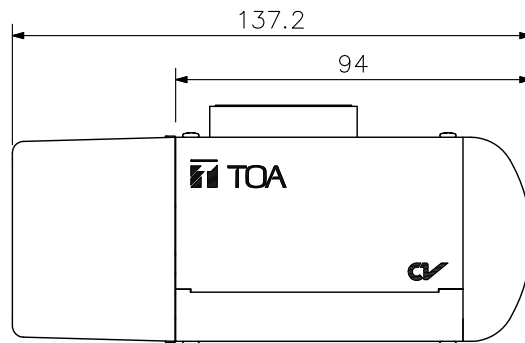

## ■ 仕 様

電 源	カメラドライブユニットからDC電源供給 (定電圧)
消 費 電 力	3 W
撮 像 素 子	1/3型 CMOS
有 効 画 素 数	1305 (H) × 1049 (V) 137万画素
走 査 方 式	プログレッシブ
走 査 周 波 数	水平: 15.734 kHz 垂直: 59.94 Hz
モ ニ タ ー 出 力	VBS1.0 V (p-p) 75 Ω RCAピンジャック NTSC方式
カ メ ラ 出 力	VBS1.0 V (p-p) 75 Ω M3ねじ端子 NTSC方式
同 期 方 式	内部同期
解 像 度 ( 中 心 部 )	水平: 800TV本 (標準), 垂直: 400TV本
S N 比	50 dB
最 低 被 写 体 照 度	0.1 lx (50 IRE, カラー, スローシャッターOFF時) 0.02 lx (20 IRE, カラー, スローシャッターOFF時) 0.00031 lx (20 IRE, カラー, スローシャッター64倍時, 換算値)
ダイナミックレンジ	46 dB以上 (逆光補正: ワイドダイナミック設定時)
画 質 補 正	OFF/WDR/ギャッコウホセイ/E-WDR
シャッタースピード	ノーマル1, ノーマル2, ノーマル3, フリッカーレス, 1/60, 1/100, 1/120, 1/250, 1/500, 1/1000, 1/2000, 1/4000, 1/8000, 1/16000, 1/32000, AES
A G C	HIGH, MIDDLE, LOW
感 度 ア ッ プ (スローシャッター)	OFF, 2, 4, 8, 16, 32, 64倍
ホ ワ イ ト バ ラ ン ス	ATW1/ATW2/AWB/マニュアル
焦 点 距 離	f = 2.8 ~ 10.0 mm
最 大 口 径 比	1:1.4 ~ 2.4
ア イ リ ス	オートアイリス
画 角	水平: 98.8° ~ 28.8°, 垂直: 71.1° ~ 21.6°, 対角: 131.5° ~ 36.0°
文 字 表 示 機 能	最大16文字 (カタカナ, ひらがな, アルファベット, 数字, 記号) 調整モード, 明るさ (9段階), 霧補正 (OFF/LOW/HIGH/AUTO), ガンマ補正 (5段階), 色の濃さ (9段階), エンハンサー (9段階), ノイズリダクション (LOW/MIDDLE/HIGH/OFF), プライバシーマスク (4箇所), 反転 (左右/上下/回転), 電子ズーム (8倍), モーションディテクト (ON/OFF)
使 用 温 度 範 囲	-10 °C ~ +50 °C
使 用 湿 度 範 囲	90 % RH以下 (ただし結露のないこと)
使 用 場 所	屋内
仕 上	ケース: 表面処理鋼板 クールグレー (マンセル6.3Y8.9/0.4近似色) 塗装 レンズカバー, リアカバー: ABS樹脂 クールグレー (マンセル6.3Y8.9/0.4近似色)
寸 法	63 (W) × 62.5 (H) × 137.2 (D) mm
質 量	280 g
別 売 品	カメラドライブユニット, マイクユニット, カメラ取付金具

■ 外観図

上面図

正面図

側面図

底面図

リアカバーを外した背面図

単位：mm 縮尺：1/2