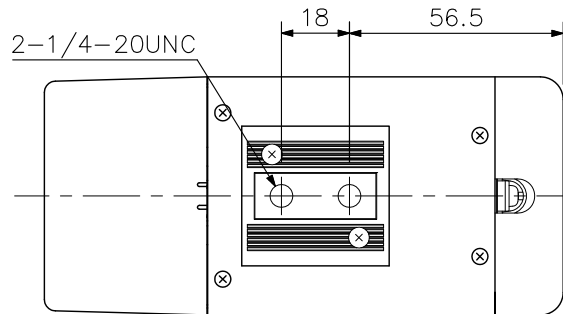

## ■ 概 要

有効画素数が約137万画素の1/3型CMOSを搭載し、高精細な画像が得られるカラーカメラです。自動絞り付き3.5倍バリフォーカルレンズがカメラに組み込まれていますので、画角を手動で調節できます。また、逆光に強いワイドダイナミック機能も搭載しています。3次元ノイズリダクション機能により、低照度時でもノイズの少ない鮮明な映像を得ることができます。電源は、定電圧方式カメラドライブユニットから供給します。電源供給と映像出力の配線は、カメラドライブユニットに接続する同軸ケーブル1本で済むため、配線作業が容易です。マイクユニットを使用することで、音声も同軸ケーブルで多重伝送することができます。

## ■ 仕 様

電 源	カメラドライブユニットからDC電源供給 (定電圧)
消 費 電 力	3 W
撮 像 素 子	1/3型 CMOS
有 効 画 素 数	1305 (H) × 1049 (V) 137万画素
走 査 方 式	プログレッシブ
走 査 周 波 数	水平: 15.734 kHz 垂直: 59.94 Hz
モ ニ タ ー 出 力	VBS1.0 V (p-p) 75 Ω RCAピンジャック NTSC方式
カ メ ラ 出 力	VBS1.0 V (p-p) 75 Ω M3ねじ端子 NTSC方式
同 期 方 式	内部同期
解 像 度 ( 中 心 部 )	水平: 800TV本 (標準), 垂直: 400TV本
S N 比	50 dB
最 低 被 写 体 照 度	0.1 lx (50 IRE, カラー, スローシャッターOFF時) 0.02 lx (20 IRE, カラー, スローシャッターOFF時) 0.00031 lx (20 IRE, カラー, スローシャッター64倍時, 換算値)
ダイナミックレンジ	46 dB以上 (逆光補正: ワイドダイナミック設定時)
画 質 補 正	OFF/WDR/ギャッコウホセイ/E-WDR
シャッタースピード	ノーマル1, ノーマル2, ノーマル3, フリッカーレス, 1/60, 1/100, 1/120, 1/250, 1/500, 1/1000, 1/2000, 1/4000, 1/8000, 1/16000, 1/32000, AES
A G C	HIGH, MIDDLE, LOW
感 度 ア ッ プ (スローシャッター)	OFF, 2, 4, 8, 16, 32, 64倍
ホ ワ イ ト バ ラ ン ス	ATW1/ATW2/AWB/マニュアル
焦 点 距 離	f = 2.8 ~ 10.0 mm
最 大 口 径 比	1:1.4 ~ 2.4
ア イ リ ス	オートアイリス
画 角	水平: 98.8° ~ 28.8°, 垂直: 71.1° ~ 21.6°, 対角: 131.5° ~ 36.0°
文 字 表 示 機 能	最大16文字 (カタカナ, ひらがな, アルファベット, 数字, 記号) 調整モード, 明るさ (9段階), 霧補正 (OFF/LOW/HIGH/AUTO), ガンマ補正 (5段階), 色の濃さ (9段階), エンハンサー (9段階), ノイズリダクション (LOW/MIDDLE/HIGH/OFF), プライバシーマスク (4箇所), 反転 (左右/上下/回転), 電子ズーム (8倍), モーションディテクト (ON/OFF)
使 用 温 度 範 囲	-10 °C ~ +50 °C
使 用 湿 度 範 囲	90 % RH以下 (ただし結露のないこと)
使 用 場 所	屋内
仕 上	ケース: 表面処理鋼板 クールグレー (マンセル6.3Y8.9/0.4近似色) 塗装 レンズカバー, リアカバー: ABS樹脂 クールグレー (マンセル6.3Y8.9/0.4近似色)
寸 法	63 (W) × 62.5 (H) × 137.2 (D) mm
質 量	280 g
別 売 品	カメラドライブユニット, マイクユニット, カメラ取付金具

■ 外観図

上面図

正面図

側面図

底面図

リアカバーを外した背面図

単位：mm 縮尺：1/2