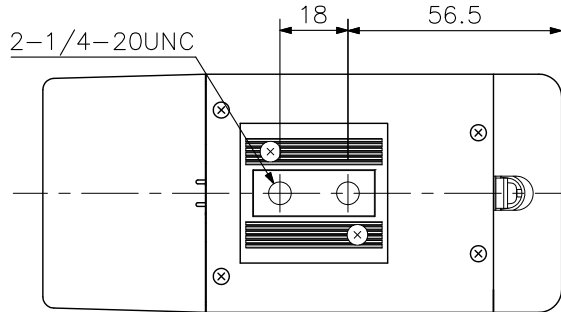

## ■ 概 要

有効画素数が約137万画素の1/3型CMOSを搭載し、高精細な画像が得られるデイトカメラです。自動絞り付き3.5倍バリフォーカルレンズがカメラに組み込まれていますので、画角を手動で調節できます。デイト機能を搭載しており、明るい場所ではカラーカメラ(デイモード)、暗い場所では高感度白黒カメラ(ナイトモード)として機能します。また、逆光に強いワイドダイナミック機能も搭載していますので、24時間監視が必要なあらゆる場所に適しています。3次元ノイズリダクション機能により、低照度時でもノイズの少ない鮮明な映像を得ることができます。電源は、定電圧方式カメラドライブユニットから供給します。電源供給と映像出力の配線は、カメラドライブユニットに接続する同軸ケーブル1本で済むため、配線作業が容易です。マイクユニットを使用することで、音声も同軸ケーブルで多重伝送することができます。

## ■ 仕 様

電 源	カメラドライブユニットからDC電源供給(定電圧)
消 費 電 力	3 W
撮 像 素 子	1/3型 CMOS
有 効 画 素 数	1305(H)×1049(V) 137万画素
走 査 方 式	プログレッシブ
走 査 周 波 数	水平:15.734 kHz 垂直:59.94 Hz
モ ニ タ ー 出 力	VBS1.0 V(p-p) 75 Ω RCAピンジャック NTSC方式
カ メ ラ 出 力	VBS1.0 V(p-p) 75 Ω M3ねじ端子 NTSC方式
同 期 方 式	内部同期
解 像 度 ( 中 心 部 )	水平:800TV本(標準), 垂直:400TV本
S N 比	50 dB
最 低 被 写 体 照 度	0.1 lx (50 IRE, カラー, スローシャッターOFF時) 0.021 lx (20 IRE, カラー, スローシャッターOFF時) 0.00031 lx (20 IRE, カラー, スローシャッター64倍時, 換算値) 0.01 lx (50 IRE, 白黒, スローシャッターOFF時) 0.00016 lx (50 IRE, 白黒, スローシャッター64倍時, 換算値)
ダイナミックレンジ	46 dB以上(逆光補正:ワイドダイナミック設定時)
画 質 補 正	OFF/WDR/ギャッコウホセイ/E-WDR
シャッタースピード	ノーマル1, ノーマル2, ノーマル3, フリッカーレス, 1/60, 1/100, 1/120, 1/250, 1/500, 1/1000, 1/2000, 1/4000, 1/8000, 1/16000, 1/32000, AES
A G C	HIGH, MIDDLE, LOW
感 度 ア ッ プ (スローシャッター)	OFF, 2, 4, 8, 16, 32, 64倍
ホ ワ イ ト バ ラ ン ス	ATW1/ATW2/AWB/マニュアル
焦 点 距 離	f=2.8~10.0 mm
最 大 口 径 比	1:1.4~2.4
ア イ リ ス	オートアイリス
画 角	水平:98.8°~28.8°, 垂直:71.1°~21.6°, 対角:131.5°~36.0°
文 字 表 示 機 能	最大16文字(カタカナ, ひらがな, アルファベット, 数字, 記号) 調整モード, 明るさ(9段階), デイト切替(AUTO/ON/OFF), 霧補正(OFF/LOW/HIGH/AUTO), ガンマ補正(5段階), 色の濃さ(9段階), エンハンサー(9段階), ノイズリダクション(LOW/MIDDLE/HIGH/OFF), プライバシーマスク(4箇所), 反転(左右/上下/回転), 電子ズーム(8倍), モーションディテクト(ON/OFF)
使 用 温 度 範 囲	-10℃~+50℃
使 用 湿 度 範 囲	90%RH以下(ただし結露のないこと)
使 用 場 所	屋内
仕 上	ケース:表面処理鋼板 クールグレー(マンセル6.3Y8.9/0.4近似色) 塗装 レンズカバー, リアカバー:ABS樹脂 クールグレー(マンセル6.3Y8.9/0.4近似色)
寸 法	63(W)×62.5(H)×137.2(D) mm
質 量	280 g
別 売 品	カメラドライブユニット, マイクユニット, カメラ取付金具

■ 外観図

上面図

正面図

側面図

底面図

リアカバーを外した背面図

単位：mm 縮尺：1/2