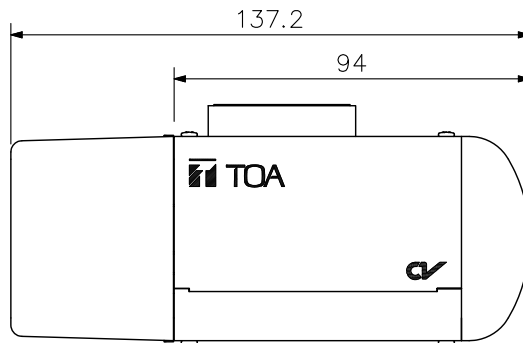

## ■ 仕 様

電 源	カメラドライブユニットからDC電源供給(定電圧)
消 費 電 力	3 W
撮 像 素 子	1/3型 CMOS
有 効 画 素 数	1305(H)×1049(V) 137万画素
走 査 方 式	プログレッシブ
走 査 周 波 数	水平:15.734 kHz 垂直:59.94 Hz
モ ニ タ ー 出 力	VBS1.0 V(p-p) 75 Ω RCAピンジャック NTSC方式
カ メ ラ 出 力	VBS1.0 V(p-p) 75 Ω M3ねじ端子 NTSC方式
同 期 方 式	内部同期
解 像 度 ( 中 心 部 )	水平:800TV本(標準), 垂直:400TV本
S N 比	50 dB
最 低 被 写 体 照 度	0.1 lx (50 IRE, カラー, スローシャッターOFF時) 0.021 lx (20 IRE, カラー, スローシャッターOFF時) 0.00031 lx (20 IRE, カラー, スローシャッター64倍時, 換算値) 0.01 lx (50 IRE, 白黒, スローシャッターOFF時) 0.00016 lx (50 IRE, 白黒, スローシャッター64倍時, 換算値)
ダイナミックレンジ	46 dB以上(逆光補正:ワイドダイナミック設定時)
画 質 補 正	OFF/WDR/ギャッコウホセイ/E-WDR
シャッタースピード	ノーマル1, ノーマル2, ノーマル3, フリッカーレス, 1/60, 1/100, 1/120, 1/250, 1/500, 1/1000, 1/2000, 1/4000, 1/8000, 1/16000, 1/32000, AES
A G C	HIGH, MIDDLE, LOW
感 度 ア ッ プ (スローシャッター)	OFF, 2, 4, 8, 16, 32, 64倍
ホ ワ イ ト バ ラ ン ス	ATW1/ATW2/AWB/マニュアル
焦 点 距 離	f=2.8~10.0 mm
最 大 口 径 比	1:1.4~2.4
ア イ リ ス	オートアイリス
画 角	水平:98.8°~28.8°, 垂直:71.1°~21.6°, 対角:131.5°~36.0°
文 字 表 示 機 能	最大16文字(カタカナ, ひらがな, アルファベット, 数字, 記号) 調整モード, 明るさ(9段階), デイト切替(AUTO/ON/OFF), 霧補正(OFF/LOW/HIGH/AUTO), ガンマ補正(5段階), 色の濃さ(9段階), エンハンサー(9段階), ノイズリダクション(LOW/MIDDLE/HIGH/OFF), プライバシーマスク(4箇所), 反転(左右/上下/回転), 電子ズーム(8倍), モーションディテクト(ON/OFF)
使 用 温 度 範 囲	-10℃~+50℃
使 用 湿 度 範 囲	90%RH以下(ただし結露のないこと)
使 用 場 所	屋内
仕 上	ケース:表面処理鋼板 クールグレー(マンセル6.3Y8.9/0.4近似色) 塗装 レンズカバー, リアカバー:ABS樹脂 クールグレー(マンセル6.3Y8.9/0.4近似色)
寸 法	63(W)×62.5(H)×137.2(D) mm
質 量	280 g
別 売 品	カメラドライブユニット, マイクユニット, カメラ取付金具

■ 外観図

上面図

正面図

側面図

底面図

リアカバーを外した背面図

単位：mm 縮尺：1/2