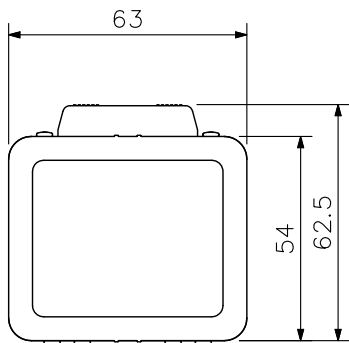

## ■ 仕 様

電 源	カメラドライブユニットからDC電源供給(定電圧)
消 費 電 力	3 W
撮 像 素 子	1/3型 CMOS
有 効 画 素 数	1305(H)×1049(V) 137万画素
走 査 方 式	プログレッシブ
走 査 周 波 数	水平:15.734 kHz 垂直:59.94 Hz
モ ニ タ ー 出 力	VBS1.0 V(p-p) 75 Ω RCAピンジャック NTSC方式
カ メ ラ 出 力	VBS1.0 V(p-p) 75 Ω M3ねじ端子 NTSC方式
同 期 方 式	内部同期
解 像 度 ( 中 心 部 )	水平:800TV本(標準), 垂直:400TV本
S N 比	50 dB
最 低 被 写 体 照 度	0.1 lx (50 IRE, カラー, スローシャッターOFF時) 0.021 lx (20 IRE, カラー, スローシャッターOFF時) 0.00031 lx (20 IRE, カラー, スローシャッター64倍時, 換算値) 0.01 lx (50 IRE, 白黒, スローシャッターOFF時) 0.00016 lx (50 IRE, 白黒, スローシャッター64倍時, 換算値)
ダイナミックレンジ	46 dB以上(逆光補正:ワイドダイナミック設定時)
画 質 補 正	OFF/WDR/ギャッコウホセイ/E-WDR
シャッタースピード	ノーマル1, ノーマル2, ノーマル3, フリッカーレス, 1/60, 1/100, 1/120, 1/250, 1/500, 1/1000, 1/2000, 1/4000, 1/8000, 1/16000, 1/32000, AES
A G C	HIGH, MIDDLE, LOW
感 度 ア ッ プ (スローシャッター)	OFF, 2, 4, 8, 16, 32, 64倍
ホ ワ イ ト バ ラ ン ス	ATW1/ATW2/AWB/マニュアル
焦 点 距 離	f=2.8~10.0 mm
最 大 口 径 比	1:1.4~2.4
ア イ リ ス	オートアイリス
画 角	水平:98.8°~28.8°, 垂直:71.1°~21.6°, 対角:131.5°~36.0°
文 字 表 示 機 能	最大16文字(カタカナ, ひらがな, アルファベット, 数字, 記号) 調整モード, 明るさ(9段階), デイト切替(AUTO/ON/OFF), 霧補正(OFF/LOW/HIGH/AUTO), ガンマ補正(5段階), 色の濃さ(9段階), エンハンサー(9段階), ノイズリダクション(LOW/MIDDLE/HIGH/OFF), プライバシーマスク(4箇所), 反転(左右/上下/回転), 電子ズーム(8倍), モーションディテクト(ON/OFF)
使 用 温 度 範 囲	-10℃~+50℃
使 用 湿 度 範 囲	90%RH以下(ただし結露のないこと)
使 用 場 所	屋内
仕 上	ケース:表面処理鋼板 クールグレー(マンセル6.3Y8.9/0.4近似色) 塗装 レンズカバー, リアカバー:ABS樹脂 クールグレー(マンセル6.3Y8.9/0.4近似色)
寸 法	63(W)×62.5(H)×137.2(D) mm
質 量	280 g
別 売 品	カメラドライブユニット, マイクユニット, カメラ取付金具

■ 外観図

上面図

正面図

側面図

底面図

リアカバーを外した背面図

単位：mm 縮尺：1/2