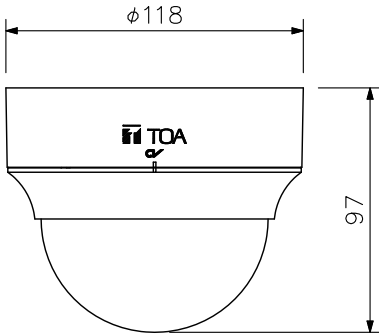

## ■ 仕 様

電 源	カメラドライブユニットからDC電源供給 (定電圧)
消 費 電 力	3 W
撮 像 素 子	1/3型 CMOS
有 効 画 素 数	1305 (H) × 1049 (V) 137万画素
走 査 方 式	プログレッシブ
走 査 周 波 数	水平: 15.734 kHz 垂直: 59.94 Hz
モ ニ タ ー 出 力	VBS1.0 V (p-p) 75 Ω RCAピンジャック NTSC方式
カ メ ラ 出 力	VBS1.0 V (p-p) 75 Ω M3ねじ端子 NTSC方式
同 期 方 式	内部同期
解 像 度 ( 中 心 部 )	水平: 800TV本 (標準), 垂直: 400TV本
S N 比	50 dB
最 低 被 写 体 照 度	0.1 lx (50 IRE, カラー, スローシャッターOFF時) 0.02 lx (20 IRE, カラー, スローシャッターOFF時) 0.00031 lx (20 IRE, カラー, スローシャッター64倍時, 換算値)
ダイナミックレンジ	46 dB以上 (逆光補正: ワイドダイナミック設定時)
画 質 補 正	OFF/WDR/ギャッコーホセイ/E-WDR
シャッタースピード	ノーマル1, ノーマル2, ノーマル3, フリッカーレス, 1/60, 1/100, 1/120, 1/250, 1/500, 1/1000, 1/2000, 1/4000, 1/8000, 1/16000, 1/32000, AES
A G C	HIGH, MIDDLE, LOW
感 度 ア ッ プ (スローシャッター)	OFF, 2, 4, 8, 16, 32, 64倍
ホ ワ イ ト バ ラ ン ス	ATW1/ATW2/AWB/マニュアル
焦 点 距 離	f = 2.8 ~ 10.0 mm
最 大 口 径 比	1:1.4 ~ 2.4
ア イ リ ス	オートアイリス
画 角	水平: 98.8° ~ 28.8°, 垂直: 71.1° ~ 21.6°, 対角: 131.5° ~ 36.0°
文 字 表 示 機 能	最大16文字 (カタカナ, ひらがな, アルファベット, 数字, 記号) 調整モード, 明るさ (9段階), 霧補正 (OFF/LOW/HIGH/AUTO), ガンマ補正 (5段階), 色の濃さ (9段階), エンハンサー (9段階), ノイズリダクション (LOW/MIDDLE/HIGH/OFF), プライバシーマスク (4箇所), 反転 (左右/上下/回転), 電子ズーム (8倍), モーションディテクト (ON/OFF)
使 用 温 度 範 囲	-10 °C ~ +50 °C
使 用 湿 度 範 囲	90 % RH以下 (ただし結露のないこと)
使 用 場 所	屋内
仕 上	ケース : ABS樹脂 クールグレー (マンセル6.3Y8.9/0.4近似色) 塗装 ドームカバー: アクリル樹脂
寸 法	φ118 × 97 (H) mm
質 量	370 g
別 売 品	カメラドライブユニット, マイクユニット, カメラ天井埋込金具: C-BC255U, C-BK202U

※生産完了品を含みます。

※カメラを天井や壁に固定する取付ねじは付属していません。ねじは呼び径4, 長さ25 mm以上のものを使用してください。

■ 外観図

上面図

正面図

右側面図

底面図

カバーを外した底面図

(垂直方向回転角度)

(水平方向回転角度)

カメラ角度設定範囲

単位：mm 縮尺：1/3