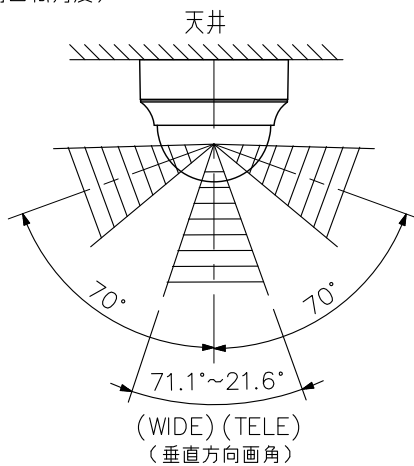

※生産完了品を含みます。

※カメラを天井や壁に固定する取付ねじは付属していません。ねじは呼び径4, 長さ25 mm以上のものを使用してください。

■ 外観図

上面図

正面図

右側面図

底面図

カバーを外した底面図

(垂直方向回転角度)

(水平方向回転角度)

カメラ角度設定範囲

単位：mm 縮尺：1/3