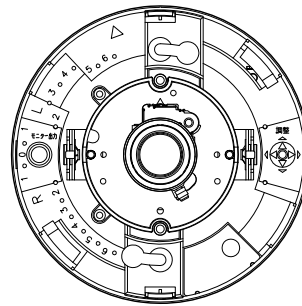

## ■ 仕 様

電 源	カメラドライブユニットからDC電源供給 (定電圧)
消 費 電 力	3 W
撮 像 素 子	1/3型 CMOS
有 効 画 素 数	1305 (H) × 1049 (V) 137万画素
走 査 方 式	プログレッシブ
走 査 周 波 数	水平: 15.734 kHz 垂直: 59.94 Hz
モ ニ タ ー 出 力	VBS1.0 V (p-p) 75 Ω RCAピンジャック NTSC方式
カ メ ラ 出 力	VBS1.0 V (p-p) 75 Ω M3ねじ端子 NTSC方式
同 期 方 式	内部同期
解 像 度 ( 中 心 部 )	水平: 800TV本 (標準), 垂直: 400TV本
S N 比	50 dB
最 低 被 写 体 照 度	0.1 lx (50 IRE, カラー, スローシャッターOFF時) 0.02 lx (20 IRE, カラー, スローシャッターOFF時) 0.00031 lx (20 IRE, カラー, スローシャッター64倍時, 換算値)
ダイナミックレンジ	46 dB以上 (逆光補正: ワイドダイナミック設定時)
画 質 補 正	OFF/WDR/ギャッコーホセイ/E-WDR
シャッタースピード	ノーマル1, ノーマル2, ノーマル3, フリッカーレス, 1/60, 1/100, 1/120, 1/250, 1/500, 1/1000, 1/2000, 1/4000, 1/8000, 1/16000, 1/32000, AES
A G C	HIGH, MIDDLE, LOW
感 度 ア ッ プ (スローシャッター)	OFF, 2, 4, 8, 16, 32, 64倍
ホ ワ イ ト バ ラ ン ス	ATW1/ATW2/AWB/マニュアル
焦 点 距 離	f = 2.8 ~ 10.0 mm
最 大 口 径 比	1:1.4 ~ 2.4
ア イ リ ス	オートアイリス
画 角	水平: 98.8° ~ 28.8°, 垂直: 71.1° ~ 21.6°, 対角: 131.5° ~ 36.0°
文 字 表 示 機 能	最大16文字 (カタカナ, ひらがな, アルファベット, 数字, 記号) 調整モード, 明るさ (9段階), 霧補正 (OFF/LOW/HIGH/AUTO), ガンマ補正 (5段階), 色の濃さ (9段階), エンハンサー (9段階), ノイズリダクション (LOW/MIDDLE/HIGH/OFF), プライバシーマスク (4箇所), 反転 (左右/上下/回転), 電子ズーム (8倍), モーションディテクト (ON/OFF)
使 用 温 度 範 囲	-10 °C ~ +50 °C
使 用 湿 度 範 囲	90 % RH以下 (ただし結露のないこと)
使 用 場 所	屋内
仕 上	ケース : ABS樹脂 クールグレー (マンセル6.3Y8.9/0.4近似色) 塗装 ドームカバー: アクリル樹脂
寸 法	φ118 × 97 (H) mm
質 量	370 g
別 売 品	カメラドライブユニット, マイクユニット, カメラ天井埋込金具: C-BC255U, C-BK202U

※生産完了品を含みます。

※カメラを天井や壁に固定する取付ねじは付属していません。ねじは呼び径4, 長さ25 mm以上のものを使用してください。

■ 外観図

上面図

正面図

右側面図

底面図

カバーを外した底面図

(垂直方向回転角度)

(水平方向回転角度)

カメラ角度設定範囲

単位：mm 縮尺：1/3