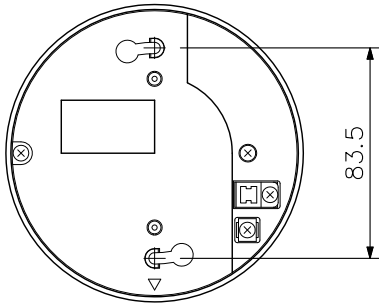

## ■ 概 要

有効画素数が約137万画素の1/3型CMOSを搭載し、高精細な画像が得られるドーム型カラーカメラです。自動絞り付き3.5倍バリアフォーカルレンズがカメラに組み込まれていますので、画角を手動で調節できます。また、逆光に強いワイドダイナミック機能も搭載しています。3次元ノイズリダクション機能により、低照度時でもノイズの少ない鮮明な映像を得ることができます。電源は、定電圧方式カメラドライブユニットから供給します。電源供給と映像出力の配線は、カメラドライブユニットに接続する同軸ケーブル1本で済むため、配線作業が容易です。マイクユニットを使用することで、音声も同軸ケーブルで多重伝送することができます。

## ■ 仕 様

電 源	カメラドライブユニットからDC電源供給 (定電圧)
消 費 電 力	3 W
撮 像 素 子	1/3型 CMOS
有 効 画 素 数	1305 (H) × 1049 (V) 137万画素
走 査 方 式	プログレッシブ
走 査 周 波 数	水平: 15.734 kHz 垂直: 59.94 Hz
モ ニ タ ー 出 力	VBS1.0 V (p-p) 75 Ω RCAピンジャック NTSC方式
カ メ ラ 出 力	VBS1.0 V (p-p) 75 Ω M3ねじ端子 NTSC方式
同 期 方 式	内部同期
解 像 度 ( 中 心 部 )	水平: 800TV本 (標準), 垂直: 400TV本
S N 比	50 dB
最 低 被 写 体 照 度	0.1 lx (50 IRE, カラー, スローシャッターOFF時) 0.02 lx (20 IRE, カラー, スローシャッターOFF時) 0.00031 lx (20 IRE, カラー, スローシャッター64倍時, 換算値)
ダイナミックレンジ	46 dB以上 (逆光補正: ワイドダイナミック設定時)
画 質 補 正	OFF/WDR/ギャッコーホセイ/E-WDR
シャッタースピード	ノーマル1, ノーマル2, ノーマル3, フリッカーレス, 1/60, 1/100, 1/120, 1/250, 1/500, 1/1000, 1/2000, 1/4000, 1/8000, 1/16000, 1/32000, AES
A G C	HIGH, MIDDLE, LOW
感 度 ア ッ プ (スローシャッター)	OFF, 2, 4, 8, 16, 32, 64倍
ホ ワ イ ト バ ラ ン ス	ATW1/ATW2/AWB/マニュアル
焦 点 距 離	f = 2.8 ~ 10.0 mm
最 大 口 径 比	1:1.4 ~ 2.4
ア イ リ ス	オートアイリス
画 角	水平: 98.8° ~ 28.8°, 垂直: 71.1° ~ 21.6°, 対角: 131.5° ~ 36.0°
文 字 表 示 機 能	最大16文字 (カタカナ, ひらがな, アルファベット, 数字, 記号) 調整モード, 明るさ (9段階), 霧補正 (OFF/LOW/HIGH/AUTO), ガンマ補正 (5段階), 色の濃さ (9段階), エンハンサー (9段階), ノイズリダクション (LOW/MIDDLE/HIGH/OFF), プライバシーマスク (4箇所), 反転 (左右/上下/回転), 電子ズーム (8倍), モーションディテクト (ON/OFF)
使 用 温 度 範 囲	-10 °C ~ +50 °C
使 用 湿 度 範 囲	90 % RH以下 (ただし結露のないこと)
使 用 場 所	屋内
仕 上	ケース : ABS樹脂 クールグレー (マンセル6.3Y8.9/0.4近似色) 塗装 ドームカバー: アクリル樹脂
寸 法	φ118 × 97 (H) mm
質 量	370 g
別 売 品	カメラドライブユニット, マイクユニット, カメラ天井埋込金具: C-BC255U, C-BK202U

※生産完了品を含みます。

※カメラを天井や壁に固定する取付ねじは付属していません。ねじは呼び径4, 長さ25 mm以上のものを使用してください。

■ 外観図

上面図

正面図

右側面図

底面図

カバーを外した底面図

(垂直方向回転角度)

(水平方向回転角度)

カメラ角度設定範囲

単位：mm 縮尺：1/3