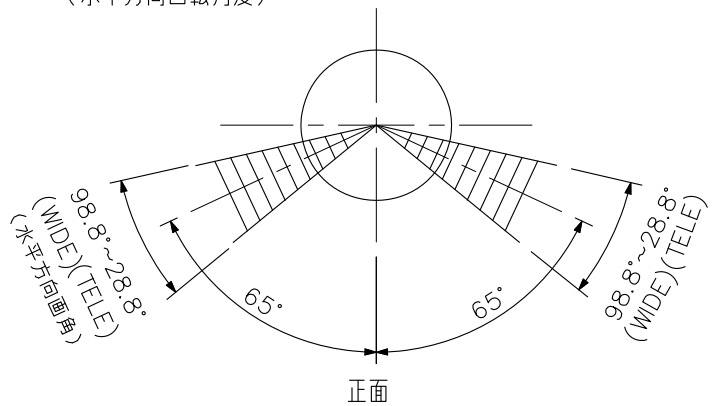

※生産完了品を含みます。

※カメラを天井や壁に固定する取付ねじは付属していません。ねじは呼び径4, 長さ25 mm以上のものを使用してください。

■ 外観図

上面図

正面図

右側面図

底面図

カバーを外した底面図

(垂直方向回転角度)

(水平方向回転角度)

カメラ角度設定範囲

単位：mm 縮尺：1/3