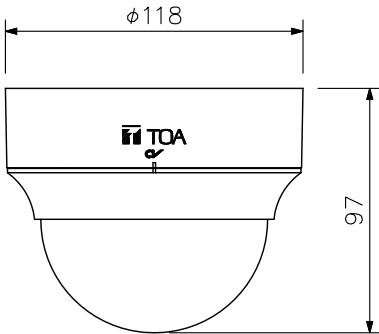

■ 仕 様

電 源	カメラドライブレユニットからDC電源供給(定電圧)
消 費 電 力	3 W
撮 像 素 子	1/3型 CMOS
有 効 画 素 数	1305(H)×1049(V) 137万画素
走 査 方 式	プログレッシブ
走 査 周 波 数	水平:15.734 kHz 垂直:59.94 Hz
モ ニ タ ー 出 力	VBS1.0 V(p-p) 75 Ω RCAピンジャック NTSC方式
カ メ ラ 出 力	VBS1.0 V(p-p) 75 Ω M3ねじ端子 NTSC方式
同 期 方 式	内部同期
解 像 度 (中 心 部)	水平:800TV本(標準), 垂直:400TV本
S N 比	50 dB
最 低 被 写 体 照 度	0.1 lx(50 IRE, カラー, スローシャッターOFF時) 0.02 lx(20 IRE, カラー, スローシャッターOFF時) 0.00031 lx(20 IRE, カラー, スローシャッター64倍時, 換算値) 0.01 lx(50 IRE, 白黒, スローシャッターOFF時) 0.00016 lx(50 IRE, 白黒, スローシャッター64倍時, 換算値)
ダイナミックレンジ	46 dB以上(逆光補正:ワイドダイナミック設定時)
画 質 補 正	OFF/WDR/ギャッコウホセイ/E-WDR
シャッタースピード	ノーマル1, ノーマル2, ノーマル3, フリッカーレス, 1/60, 1/100, 1/120, 1/250, 1/500, 1/1000, 1/2000, 1/4000, 1/8000, 1/16000, 1/32000, AES
A G C	HIGH, MIDDLE, LOW
感 度 ア ッ プ (スローシャッター)	OFF, 2, 4, 8, 16, 32, 64倍
ホ ワ イ ト バ ラ ン ス	ATW1/ATW2/AWB/マニュアル
焦 点 距 離	f=2.8~10.0 mm
最 大 口 径 比	1:1.4~2.4
ア イ リ ス	オートアイリス
画 角	水平:98.8°~28.8°, 垂直:71.1°~21.6°, 対角:131.5°~36.0°
文 字 表 示 機 能	最大16文字(カタカナ, ひらがな, アルファベット, 数字, 記号) 調整モード, 明るさ(9段階), デイナイト切換(AUTO/ON/OFF), 霧補正(OFF/LOW/HIGH/AUTO), ガンマ補正(5段階), 色の濃さ(9段階), エンハンサー(9段階), ノイズリダクション(LOW/MIDDLE/HIGH/OFF), プライバシーマスク(4箇所), 反転(左右/上下/回転), 電子ズーム(8倍), モーションディテクト(ON/OFF)
使 用 温 度 範 囲	-10℃~+50℃
使 用 湿 度 範 囲	90%RH以下(ただし結露のないこと)
使 用 場 所	屋内
仕 上	ケース : ABS樹脂 クールグレー(マンセル6.3Y8.9/0.4近似色) 塗装 ドームカバー:アクリル樹脂
寸 法	φ118×97(H) mm
質 量	370 g
別 売 品	カメラドライブレユニット, マイクユニット, カメラ天井埋込金具:C-BC255U, C-BK202U

*生産完了品を含みます。

*カメラを天井や壁に固定する取付ねじは付属していません。ねじは呼び径4, 長さ25 mm以上のものを使用してください。

■ 外観図

上面図

正面図

右側面図

底面図

カバーを外した底面図

(垂直方向回転角度)

(水平方向回転角度)

正面

単位：mm 縮尺：1/3

カメラ角度設定範囲