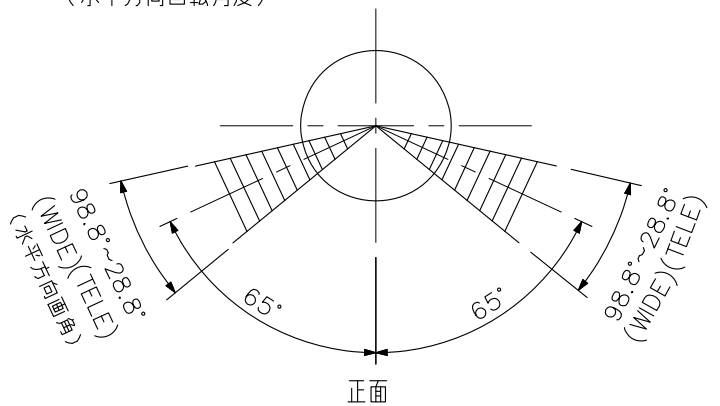

*生産完了品を含みます。

*カメラを天井や壁に固定する取付ねじは付属していません。ねじは呼び径4, 長さ25 mm以上のものを使用してください。

■ 外観図

上面図

正面図

右側面図

底面図

カバーを外した底面図

(垂直方向回転角度)

(水平方向回転角度)

正面

単位：mm 縮尺：1/3

カメラ角度設定範囲