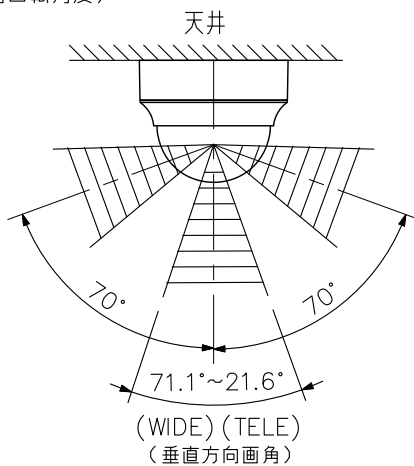

*生産完了品を含みます。

*カメラを天井や壁に固定する取付ねじは付属していません。ねじは呼び径4, 長さ25 mm以上のものを使用してください。

■ 外観図

上面図

正面図

右側面図

底面図

カバーを外した底面図

(垂直方向回転角度)

(水平方向回転角度)

正面

単位：mm 縮尺：1/3

カメラ角度設定範囲