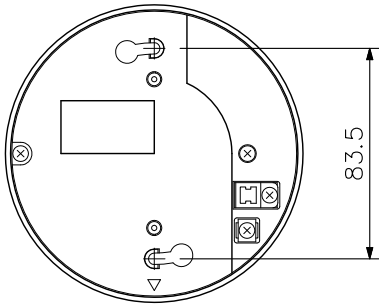

RBSS (優良防犯機器) 認定品
 品 目: 防犯カメラ
 認定番号: 16092802-A01381

■ 概 要

有効画素数が約137万画素の1/3型CMOSを搭載し、高精細な画像が得られるドーム型デイナイトカメラです。自動絞り付き3.5倍バリオフォーカルレンズがカメラに組み込まれていますので、画角を手動で調節できます。デイナイト機能を搭載しており、明るい場所ではカラーカメラ(デイモード)、暗い場所では高感度白黒カメラ(ナイトモード)として機能します。また、逆光に強いワイドダイナミック機能も搭載していますので、24時間監視が必要なあらゆる場所に適しています。3次元ノイズリダクション機能により、低照度時でもノイズの少ない鮮明な映像を得ることができます。電源は、定電圧方式カメラドライブレユニットから供給します。電源供給と映像出力の配線は、カメラドライブレユニットに接続する同軸ケーブル1本で済むため、配線作業が容易です。マイクユニットを使用することで、音声も同軸ケーブルで多重伝送することができます。

■ 仕 様

電 源	カメラドライブレユニットからDC電源供給(定電圧)
消 費 電 力	3 W
撮 像 素 子	1/3型 CMOS
有 効 画 素 数	1305(H)×1049(V) 137万画素
走 査 方 式	プログレッシブ
走 査 周 波 数	水平:15.734 kHz 垂直:59.94 Hz
モ ニ タ ー 出 力	VBS1.0 V(p-p) 75 Ω RCAピンジャック NTSC方式
カ メ ラ 出 力	VBS1.0 V(p-p) 75 Ω M3ねじ端子 NTSC方式
同 期 方 式	内部同期
解 像 度 (中 心 部)	水平:800TV本(標準), 垂直:400TV本
S N 比	50 dB
最 低 被 写 体 照 度	0.1 lx(50 IRE, カラー, スローシャッターOFF時) 0.02 lx(20 IRE, カラー, スローシャッターOFF時) 0.00031 lx(20 IRE, カラー, スローシャッター64倍時, 換算値) 0.01 lx(50 IRE, 白黒, スローシャッターOFF時) 0.00016 lx(50 IRE, 白黒, スローシャッター64倍時, 換算値)
ダイナミックレンジ	46 dB以上(逆光補正:ワイドダイナミック設定時)
画 質 補 正	OFF/WDR/ギャッコウホセイ/E-WDR
シャッタースピード	ノーマル1, ノーマル2, ノーマル3, フリッカーレス, 1/60, 1/100, 1/120, 1/250, 1/500, 1/1000, 1/2000, 1/4000, 1/8000, 1/16000, 1/32000, AES
A G C	HIGH, MIDDLE, LOW
感 度 ア ッ プ (スローシャッター)	OFF, 2, 4, 8, 16, 32, 64倍
ホ ワ イ ト バ ラ ン ス	ATW1/ATW2/AWB/マニュアル
焦 点 距 離	f=2.8~10.0 mm
最 大 口 径 比	1:1.4~2.4
ア イ リ ス	オートアイリス
画 角	水平:98.8°~28.8°, 垂直:71.1°~21.6°, 対角:131.5°~36.0°
文 字 表 示 機 能	最大16文字(カタカナ, ひらがな, アルファベット, 数字, 記号) 調整モード, 明るさ(9段階), デイナイト切換(AUTO/ON/OFF), 霧補正(OFF/LOW/HIGH/AUTO), ガンマ補正(5段階), 色の濃さ(9段階), エンハンサー(9段階), ノイズリダクション(LOW/MIDDLE/HIGH/OFF), プライバシーマスク(4箇所), 反転(左右/上下/回転), 電子ズーム(8倍), モーションディテクト(ON/OFF)
使 用 温 度 範 囲	-10℃~+50℃
使 用 湿 度 範 囲	90%RH以下(ただし結露のないこと)
使 用 場 所	屋内
仕 上	ケース : ABS樹脂 クールグレー(マンセル6.3Y8.9/0.4近似色) 塗装 ドームカバー:アクリル樹脂
寸 法	φ118×97(H) mm
質 量	370 g
別 売 品	カメラドライブレユニット, マイクユニット, カメラ天井埋込金具:C-BC255U, C-BK202U

*生産完了品を含みます。

*カメラを天井や壁に固定する取付ねじは付属していません。ねじは呼び径4, 長さ25 mm以上のものを使用してください。

■ 外観図

上面図

正面図

右側面図

底面図

カバーを外した底面図

(垂直方向回転角度)

(水平方向回転角度)

正面

単位：mm 縮尺：1/3

カメラ角度設定範囲