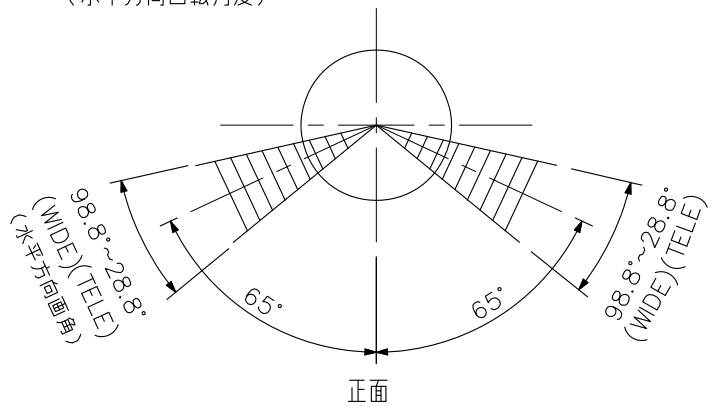

※生産完了品を含みます。

※カメラを天井や壁に固定する取付ねじは付属していません。ねじは呼び径4, 長さ25 mm以上のものを使用してください。

■ 外 観 図

上面図

正面図

右側面図

底面図

カバーを外した底面図

(垂直方向回転角度)

(水平方向回転角度)

カメラ角度設定範囲

単位：mm 縮尺：1/3