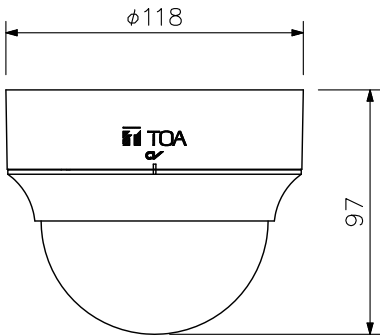

■ 仕 様

電 源	カメラドライブユニットからDC電源供給(定電圧)
消 費 電 力	3.5 W
撮 像 素 子	1/3型 CMOS
有 効 画 素 数	1305(H)×1049(V) 137万画素
走 査 方 式	プログレッシブ
走 査 周 波 数	水平:15.734 kHz 垂直:59.94 Hz
モ ニ タ ー 出 力	VBS1.0 V(p-p) 75 Ω RCAピンジャック NTSC方式
カ メ ラ 出 力	VBS1.0 V(p-p) 75 Ω M3ねじ端子 NTSC方式
同 期 方 式	内部同期
解 像 度 (中 心 部)	水平:800TV本(標準), 垂直:400TV本
S N 比	50 dB
最 低 被 写 体 照 度	0.1 lx(50 IRE, カラー, スローシャッターOFF時) 0.02 lx(20 IRE, カラー, スローシャッターOFF時) 0.00031 lx(20 IRE, カラー, スローシャッター64倍時, 換算値) 0.01 lx(50 IRE, 白黒, スローシャッターOFF時) 0.00016 lx(50 IRE, 白黒, スローシャッター64倍時, 換算値) 0 lx(50 IRE, 白黒, スローシャッターOFF, 赤外LED点灯時)
ダイナミックレンジ	46 dB以上(逆光補正:ワイドダイナミック設定時)
画 質 補 正	OFF/WDR/ギャッコウホセイ/E-WDR
シャッタースピード	ノーマル1, ノーマル2, ノーマル3, フリッカーレス, 1/60, 1/100, 1/120, 1/250, 1/500, 1/1000, 1/2000, 1/4000, 1/8000, 1/16000, 1/32000, AES
A G C	HIGH, MIDDLE, LOW
感 度 ア ッ プ (スローシャッター)	OFF, 2, 4, 8, 16, 32, 64倍
ホ ワ イ ト バ ラ ン ス	ATW1/ATW2/AWB/マニュアル
焦 点 距 離	f=2.8~10.0 mm
最 大 口 径 比	1:1.4~2.4
ア イ リ ス	オートアイリス
画 角	水平:98.8°~28.8°, 垂直:71.1°~21.6°, 対角:131.5°~36.0°
赤 外 L E D 照 射 距 離	約30 m(スローシャッターOFF時)
文 字 表 示	最大16文字(カタカナ, ひらがな, アルファベット, 数字, 記号)
機 能	調整モード, 明るさ(9段階), デイト切換(AUTO/ON/OFF), 霧補正(OFF/LOW/HIGH/AUTO), ガンマ補正(5段階), 色の濃さ(9段階), エンハンサー(9段階), ノイズリダクション(LOW/MIDDLE/HIGH/OFF), プライバシーマスク(4箇所), 反転(左右/上下/回転), 電子ズーム(8倍), モーションディテクト(ON/OFF)
使 用 温 度 範 囲	-10℃~+50℃
使 用 湿 度 範 囲	90%RH以下(ただし結露のないこと)
使 用 場 所	屋内
仕 上	ケース : ABS樹脂 クールグレー(マンセル6.3Y8.9/0.4近似色) 塗装 ドームカバー:アクリル樹脂
寸 法	φ118×97(H) mm
質 量	380 g
別 売 品	カメラドライブユニット, マイクユニット, カメラ天井埋込金具:C-BC255U, C-BK202U

※生産完了品を含みます。

※カメラを天井や壁に固定する取付ねじは付属していません。ねじは呼び径4, 長さ25 mm以上のものを使用してください。

■ 外 観 図

上面図

正面図

右側面図

底面図

カバーを外した底面図

(垂直方向回転角度)

(水平方向回転角度)

カメラ角度設定範囲

単位：mm 縮尺：1/3