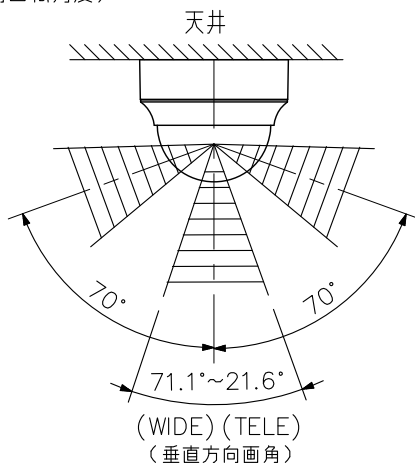

※生産完了品を含みます。

※カメラを天井や壁に固定する取付ねじは付属していません。ねじは呼び径4, 長さ25 mm以上のものを使用してください。

■ 外 観 図

上面図

正面図

右側面図

底面図

カバーを外した底面図

(垂直方向回転角度)

(水平方向回転角度)

カメラ角度設定範囲

単位：mm 縮尺：1/3