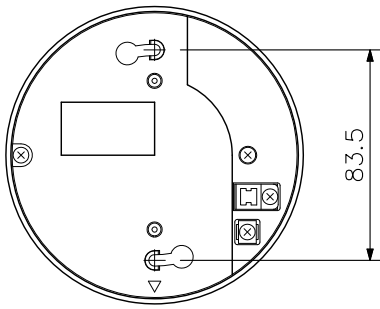

■ 仕 様

電 源	カメラドライブユニットからDC電源供給(定電圧)
消 費 電 力	3.5 W
撮 像 素 子	1/3型 CMOS
有 効 画 素 数	1305(H)×1049(V) 137万画素
走 査 方 式	プログレッシブ
走 査 周 波 数	水平:15.734 kHz 垂直:59.94 Hz
モ ニ タ ー 出 力	VBS1.0 V(p-p) 75 Ω RCAピンジャック NTSC方式
カ メ ラ 出 力	VBS1.0 V(p-p) 75 Ω M3ねじ端子 NTSC方式
同 期 方 式	内部同期
解 像 度 (中 心 部)	水平:800TV本(標準), 垂直:400TV本
S N 比	50 dB
最 低 被 写 体 照 度	0.1 lx(50 IRE, カラー, スローシャッターOFF時) 0.02 lx(20 IRE, カラー, スローシャッターOFF時) 0.00031 lx(20 IRE, カラー, スローシャッター64倍時, 換算値) 0.01 lx(50 IRE, 白黒, スローシャッターOFF時) 0.00016 lx(50 IRE, 白黒, スローシャッター64倍時, 換算値) 0 lx(50 IRE, 白黒, スローシャッターOFF, 赤外LED点灯時)
ダイナミックレンジ	46 dB以上(逆光補正:ワイドダイナミック設定時)
画 質 補 正	OFF/WDR/ギャッコウホセイ/E-WDR
シャッタースピード	ノーマル1, ノーマル2, ノーマル3, フリッカーレス, 1/60, 1/100, 1/120, 1/250, 1/500, 1/1000, 1/2000, 1/4000, 1/8000, 1/16000, 1/32000, AES
A G C	HIGH, MIDDLE, LOW
感 度 ア ッ プ (スローシャッター)	OFF, 2, 4, 8, 16, 32, 64倍
ホ ワ イ ト バ ラ ン ス	ATW1/ATW2/AWB/マニュアル
焦 点 距 離	f=2.8~10.0 mm
最 大 口 径 比	1:1.4~2.4
ア イ リ ス	オートアイリス
画 角	水平:98.8°~28.8°, 垂直:71.1°~21.6°, 対角:131.5°~36.0°
赤 外 L E D 照 射 距 離	約30 m(スローシャッターOFF時)
文 字 表 示	最大16文字(カタカナ, ひらがな, アルファベット, 数字, 記号)
機 能	調整モード, 明るさ(9段階), デイト切換(AUTO/ON/OFF), 霧補正(OFF/LOW/HIGH/AUTO), ガンマ補正(5段階), 色の濃さ(9段階), エンハンサー(9段階), ノイズリダクション(LOW/MIDDLE/HIGH/OFF), プライバシーマスク(4箇所), 反転(左右/上下/回転), 電子ズーム(8倍), モーションディテクト(ON/OFF)
使 用 温 度 範 囲	-10℃~+50℃
使 用 湿 度 範 囲	90%RH以下(ただし結露のないこと)
使 用 場 所	屋内
仕 上	ケース : ABS樹脂 クールグレー(マンセル6.3Y8.9/0.4近似色) 塗装 ドームカバー:アクリル樹脂
寸 法	φ118×97(H) mm
質 量	380 g
別 売 品	カメラドライブユニット, マイクユニット, カメラ天井埋込金具:C-BC255U, C-BK202U

※生産完了品を含みます。

※カメラを天井や壁に固定する取付ねじは付属していません。ねじは呼び径4, 長さ25 mm以上のものを使用してください。

■ 外 観 図

上面図

正面図

右側面図

底面図

カバーを外した底面図

(垂直方向回転角度)

(水平方向回転角度)

カメラ角度設定範囲

単位：mm 縮尺：1/3