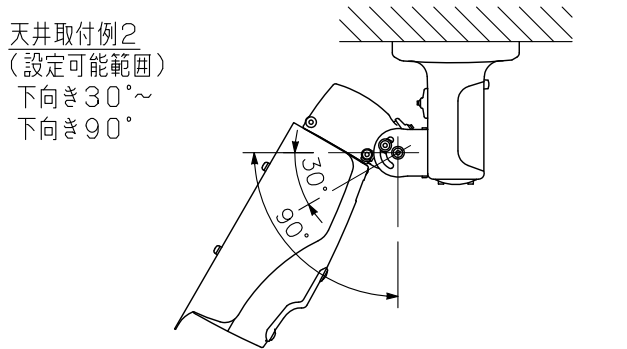

■ 仕 様

電 源	カメラドライブユニットからDC電源供給(定電圧)
消 費 電 力	3.5 W
撮 像 素 子	1/3型 CMOS
有 効 画 素 数	1305(H)×1049(V) 137万画素
走 査 方 式	プログレッシブ
走 査 周 波 数	水平:15.734 kHz 垂直:59.94 Hz
モ ニ タ ー 出 力	VBS1.0 V(p-p) 75 Ω RCAピンジャック NTSC方式
カ メ ラ 出 力	VBS1.0 V(p-p) 75 Ω BNC-Rジャック NTSC方式
同 期 方 式	内部同期
解 像 度 (中 心 部)	水平:800TV本(標準), 垂直:400TV本
S N 比	50 dB
最 低 被 写 体 照 度	0.1 lx(50 IRE, カラー, スローシャッターOFF時) 0.02 lx(20 IRE, カラー, スローシャッターOFF時) 0.00031 lx(20 IRE, カラー, スローシャッター64倍時, 換算値) 0.01 lx(50 IRE, 白黒, スローシャッターOFF時) 0.00016 lx(50 IRE, 白黒, スローシャッター64倍時, 換算値) 0 lx(50 IRE, 白黒, スローシャッターOFF, 赤外LED点灯時)
ダイナミックレンジ	46 dB以上(逆光補正:ワイドダイナミック設定時)
画 質 補 正	OFF/WDR/ギャッコウホセイ/E-WDR
シャッタースピード	ノーマル1, ノーマル2, ノーマル3, フリッカーレス, 1/60, 1/100, 1/120, 1/250, 1/500, 1/1000, 1/2000, 1/4000, 1/8000, 1/16000, 1/32000, AES
A G C	HIGH, MIDDLE, LOW
感 度 ア ッ プ (スローシャッター)	OFF, 2, 4, 8, 16, 32, 64倍
ホ ワ イ ト バ ラ ン ス	ATW1/ATW2/AWB/マニュアル
焦 点 距 離	f=2.8~10.0 mm
最 大 口 径 比	1:1.4~2.4
ア イ リ ス	オートアイリス
画 角	水平:98.8°~28.8°, 垂直:71.1°~21.6°, 対角:131.5°~36.0°
赤 外 L E D 照 射 距 離	約50 m(スローシャッターOFF時)
文 字 表 示	最大16文字(カタカナ, ひらがな, アルファベット, 数字, 記号)
機 能	調整モード, 明るさ(9段階), デイナイト切換(AUTO/ON/OFF), 霧補正(OFF/LOW/HIGH/AUTO), ガンマ補正(5段階), 色の濃さ(9段階), エンハンサー(9段階), ノイズリダクション(LOW/MIDDLE/HIGH/OFF), プライバシーマスク(4箇所), 反転(左右/上下/回転), 電子ズーム(8倍), モーションディテクト(ON/OFF)
防 塵 ・ 防 水 性 能	IP66
使 用 温 度 範 囲	-10℃~+50℃
使 用 湿 度 範 囲	90%RH以下(ただし結露のないこと)
使 用 場 所	屋内・屋外(ただし、強い腐食条件の海岸や工業地域、粉塵の多い場所、強い風圧を受ける高所を除く)
仕 上	ケース, ベース, サンシェード:アルミ ライトグレー(マンセル5Y7.5/0.5近似色) 塗装 ベースカバー :ASA樹脂 ライトグレー(マンセル5Y7.5/0.5近似色) 塗装 フロントパネル :PC樹脂(透明, 親水コート), アクリル樹脂(透明), PC樹脂(黒)
寸 法	120(W)×214(H)×354.5(D) mm
質 量	1.8 kg
付 属 品	安全ワイヤー…1, ケーブルカバー…2, ホールカバー…一式, ケーブルクランプ…1, 六角レンチ…1, サンシェード取付ねじ…2, 安全ワイヤー取付ねじ…1, パンチルトブラケット取付ねじ…3
別 売 品	カメラドライブユニット, マイクユニット, 屋外カメラポール取付金具:C-BC450PM, ポール取付バンド:YS-60B(ポール取付:C-BC450PM+YS-60B)

※カメラを天井や壁に固定する取付ねじは付属していません。

■ 外観図

■ 取付例

単位：mm 縮尺：1/5