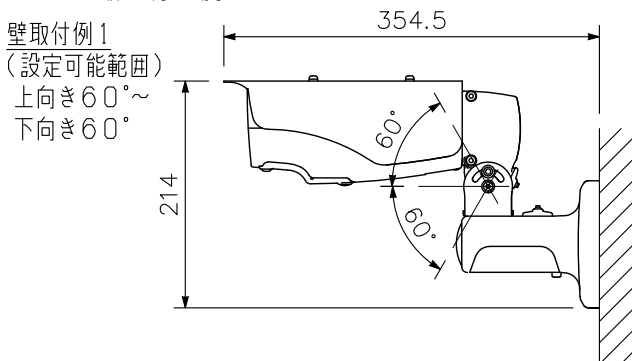

■ 仕 様

電 源	カメラドライブユニットからDC電源供給(定電圧)
消 費 電 力	3.5 W
撮 像 素 子	1/3型 CMOS
有 効 画 素 数	1305(H)×1049(V) 137万画素
走 査 方 式	プログレッシブ
走 査 周 波 数	水平:15.734 kHz 垂直:59.94 Hz
モ ニ タ ー 出 力	VBS1.0 V(p-p) 75 Ω RCAピンジャック NTSC方式
カ メ ラ 出 力	VBS1.0 V(p-p) 75 Ω BNC-Rジャック NTSC方式
同 期 方 式	内部同期
解 像 度 (中 心 部)	水平:800TV本(標準), 垂直:400TV本
S N 比	50 dB
最 低 被 写 体 照 度	0.1 lx(50 IRE, カラー, スローシャッターOFF時) 0.02 lx(20 IRE, カラー, スローシャッターOFF時) 0.00031 lx(20 IRE, カラー, スローシャッター64倍時, 換算値) 0.01 lx(50 IRE, 白黒, スローシャッターOFF時) 0.00016 lx(50 IRE, 白黒, スローシャッター64倍時, 換算値) 0 lx(50 IRE, 白黒, スローシャッターOFF, 赤外LED点灯時)
ダイナミックレンジ	46 dB以上(逆光補正:ワイドダイナミック設定時)
画 質 補 正	OFF/WDR/ギャッコウホセイ/E-WDR
シャッタースピード	ノーマル1, ノーマル2, ノーマル3, フリッカーレス, 1/60, 1/100, 1/120, 1/250, 1/500, 1/1000, 1/2000, 1/4000, 1/8000, 1/16000, 1/32000, AES
A G C	HIGH, MIDDLE, LOW
感 度 ア ッ プ (スローシャッター)	OFF, 2, 4, 8, 16, 32, 64倍
ホ ワ イ ト バ ラ ン ス	ATW1/ATW2/AWB/マニュアル
焦 点 距 離	f=2.8~10.0 mm
最 大 口 径 比	1:1.4~2.4
ア イ リ ス	オートアイリス
画 角	水平:98.8°~28.8°, 垂直:71.1°~21.6°, 対角:131.5°~36.0°
赤 外 L E D 照 射 距 離	約50 m(スローシャッターOFF時)
文 字 表 示	最大16文字(カタカナ, ひらがな, アルファベット, 数字, 記号)
機 能	調整モード, 明るさ(9段階), デイナイト切換(AUTO/ON/OFF), 霧補正(OFF/LOW/HIGH/AUTO), ガンマ補正(5段階), 色の濃さ(9段階), エンハンサー(9段階), ノイズリダクション(LOW/MIDDLE/HIGH/OFF), プライバシーマスク(4箇所), 反転(左右/上下/回転), 電子ズーム(8倍), モーションディテクト(ON/OFF)
防 塵 ・ 防 水 性 能	IP66
使 用 温 度 範 囲	-10℃~+50℃
使 用 湿 度 範 囲	90%RH以下(ただし結露のないこと)
使 用 場 所	屋内・屋外(ただし、強い腐食条件の海岸や工業地域、粉塵の多い場所、強い風圧を受ける高所を除く)
仕 上	ケース, ベース, サンシェード:アルミ ライトグレー(マンセル5Y7.5/0.5近似色) 塗装 ベースカバー :ASA樹脂 ライトグレー(マンセル5Y7.5/0.5近似色) 塗装 フロントパネル :PC樹脂(透明, 親水コート), アクリル樹脂(透明), PC樹脂(黒)
寸 法	120(W)×214(H)×354.5(D) mm
質 量	1.8 kg
付 属 品	安全ワイヤー…1, ケーブルカバー…2, ホールカバー…一式, ケーブルクランプ…1, 六角レンチ…1, サンシェード取付ねじ…2, 安全ワイヤー取付ねじ…1, パンチルトブラケット取付ねじ…3
別 売 品	カメラドライブユニット, マイクユニット, 屋外カメラポール取付金具:C-BC450PM, ポール取付バンド:YS-60B(ポール取付:C-BC450PM+YS-60B)

※カメラを天井や壁に固定する取付ねじは付属していません。

■ 外観図

■ 取付例

単位：mm 縮尺：1/5