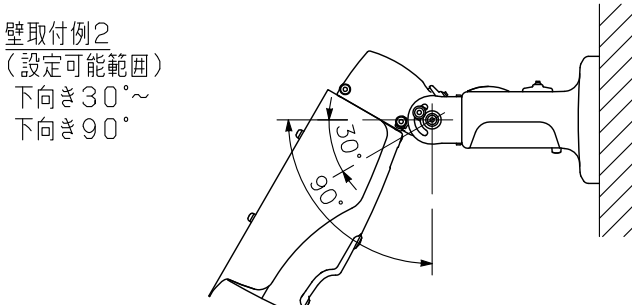

■ 仕 様

電 源	カメラドライブユニットからDC電源供給(定電圧)
消 費 電 力	3.5 W
撮 像 素 子	1/3型 CMOS
有 効 画 素 数	1305(H)×1049(V) 137万画素
走 査 方 式	プログレッシブ
走 査 周 波 数	水平:15.734 kHz 垂直:59.94 Hz
モ ニ タ ー 出 力	VBS1.0 V(p-p) 75 Ω RCAピンジャック NTSC方式
カ メ ラ 出 力	VBS1.0 V(p-p) 75 Ω BNC-Rジャック NTSC方式
同 期 方 式	内部同期
解 像 度 (中 心 部)	水平:800TV本(標準), 垂直:400TV本
S N 比	50 dB
最 低 被 写 体 照 度	0.1 lx(50 IRE, カラー, スローシャッターOFF時) 0.02 lx(20 IRE, カラー, スローシャッターOFF時) 0.00031 lx(20 IRE, カラー, スローシャッター64倍時, 換算値) 0.01 lx(50 IRE, 白黒, スローシャッターOFF時) 0.00016 lx(50 IRE, 白黒, スローシャッター64倍時, 換算値) 0 lx(50 IRE, 白黒, スローシャッターOFF, 赤外LED点灯時)
ダイナミックレンジ	46 dB以上(逆光補正:ワイドダイナミック設定時)
画 質 補 正	OFF/WDR/ギャッコウホセイ/E-WDR
シャッタースピード	ノーマル1, ノーマル2, ノーマル3, フリッカーレス, 1/60, 1/100, 1/120, 1/250, 1/500, 1/1000, 1/2000, 1/4000, 1/8000, 1/16000, 1/32000, AES
A G C	HIGH, MIDDLE, LOW
感 度 ア ッ プ (スローシャッター)	OFF, 2, 4, 8, 16, 32, 64倍
ホ ワ イ ト バ ラ ン ス	ATW1/ATW2/AWB/マニュアル
焦 点 距 離	f=2.8~10.0 mm
最 大 口 径 比	1:1.4~2.4
ア イ リ ス	オートアイリス
画 角	水平:98.8°~28.8°, 垂直:71.1°~21.6°, 対角:131.5°~36.0°
赤 外 L E D 照 射 距 離	約50 m(スローシャッターOFF時)
文 字 表 示	最大16文字(カタカナ, ひらがな, アルファベット, 数字, 記号)
機 能	調整モード, 明るさ(9段階), デイナイト切換(AUTO/ON/OFF), 霧補正(OFF/LOW/HIGH/AUTO), ガンマ補正(5段階), 色の濃さ(9段階), エンハンサー(9段階), ノイズリダクション(LOW/MIDDLE/HIGH/OFF), プライバシーマスク(4箇所), 反転(左右/上下/回転), 電子ズーム(8倍), モーションディテクト(ON/OFF)
防 塵 ・ 防 水 性 能	IP66
使 用 温 度 範 囲	-10℃~+50℃
使 用 湿 度 範 囲	90%RH以下(ただし結露のないこと)
使 用 場 所	屋内・屋外(ただし、強い腐食条件の海岸や工業地域、粉塵の多い場所、強い風圧を受ける高所を除く)
仕 上	ケース, ベース, サンシェード:アルミ ライトグレー(マンセル5Y7.5/0.5近似色) 塗装 ベースカバー :ASA樹脂 ライトグレー(マンセル5Y7.5/0.5近似色) 塗装 フロントパネル :PC樹脂(透明, 親水コート), アクリル樹脂(透明), PC樹脂(黒)
寸 法	120(W)×214(H)×354.5(D) mm
質 量	1.8 kg
付 属 品	安全ワイヤー…1, ケーブルカバー…2, ホールカバー…一式, ケーブルクランプ…1, 六角レンチ…1, サンシェード取付ねじ…2, 安全ワイヤー取付ねじ…1, パンチルトブラケット取付ねじ…3
別 売 品	カメラドライブユニット, マイクユニット, 屋外カメラポール取付金具:C-BC450PM, ポール取付バンド:YS-60B(ポール取付:C-BC450PM+YS-60B)

※カメラを天井や壁に固定する取付ねじは付属していません。

■ 外観図

■ 取付例

単位：mm 縮尺：1/5