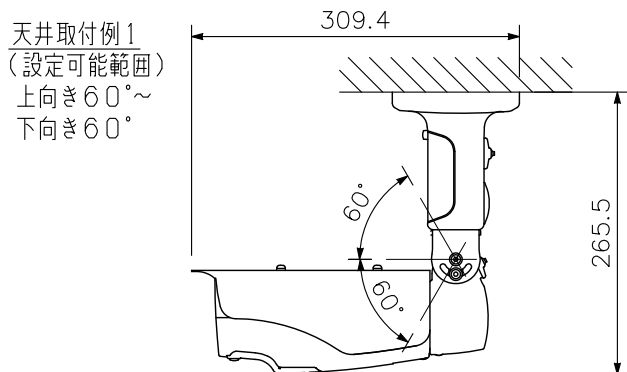

■ 仕 様

電 源	カメラドライブユニットからDC電源供給(定電圧)
消 費 電 力	3.5 W
撮 像 素 子	1/3型 CMOS
有 効 画 素 数	1305(H)×1049(V) 137万画素
走 査 方 式	プログレッシブ
走 査 周 波 数	水平:15.734 kHz 垂直:59.94 Hz
モ ニ タ ー 出 力	VBS1.0 V(p-p) 75 Ω RCAピンジャック NTSC方式
カ メ ラ 出 力	VBS1.0 V(p-p) 75 Ω BNC-Rジャック NTSC方式
同 期 方 式	内部同期
解 像 度 (中 心 部)	水平:800TV本(標準), 垂直:400TV本
S N 比	50 dB
最 低 被 写 体 照 度	0.1 lx(50 IRE, カラー, スローシャッターOFF時) 0.02 lx(20 IRE, カラー, スローシャッターOFF時) 0.00031 lx(20 IRE, カラー, スローシャッター64倍時, 換算値) 0.01 lx(50 IRE, 白黒, スローシャッターOFF時) 0.00016 lx(50 IRE, 白黒, スローシャッター64倍時, 換算値) 0 lx(50 IRE, 白黒, スローシャッターOFF, 赤外LED点灯時)
ダイナミックレンジ	46 dB以上(逆光補正:ワイドダイナミック設定時)
画 質 補 正	OFF/WDR/ギャッコウホセイ/E-WDR
シャッタースピード	ノーマル1, ノーマル2, ノーマル3, フリッカーレス, 1/60, 1/100, 1/120, 1/250, 1/500, 1/1000, 1/2000, 1/4000, 1/8000, 1/16000, 1/32000, AES
A G C	HIGH, MIDDLE, LOW
感 度 ア ッ プ (スローシャッター)	OFF, 2, 4, 8, 16, 32, 64倍
ホ ワ イ ト バ ラ ン ス	ATW1/ATW2/AWB/マニュアル
焦 点 距 離	f=2.8~10.0 mm
最 大 口 径 比	1:1.4~2.4
ア イ リ ス	オートアイリス
画 角	水平:98.8°~28.8°, 垂直:71.1°~21.6°, 対角:131.5°~36.0°
赤 外 L E D 照 射 距 離	約50 m(スローシャッターOFF時)
文 字 表 示	最大16文字(カタカナ, ひらがな, アルファベット, 数字, 記号)
機 能	調整モード, 明るさ(9段階), デイナイト切換(AUTO/ON/OFF), 霧補正(OFF/LOW/HIGH/AUTO), ガンマ補正(5段階), 色の濃さ(9段階), エンハンサー(9段階), ノイズリダクション(LOW/MIDDLE/HIGH/OFF), プライバシーマスク(4箇所), 反転(左右/上下/回転), 電子ズーム(8倍), モーションディテクト(ON/OFF)
防 塵 ・ 防 水 性 能	IP66
使 用 温 度 範 囲	-10℃~+50℃
使 用 湿 度 範 囲	90%RH以下(ただし結露のないこと)
使 用 場 所	屋内・屋外(ただし、強い腐食条件の海岸や工業地域、粉塵の多い場所、強い風圧を受ける高所を除く)
仕 上	ケース, ベース, サンシェード:アルミ ライトグレー(マンセル5Y7.5/0.5近似色) 塗装 ベースカバー :ASA樹脂 ライトグレー(マンセル5Y7.5/0.5近似色) 塗装 フロントパネル :PC樹脂(透明, 親水コート), アクリル樹脂(透明), PC樹脂(黒)
寸 法	120(W)×214(H)×354.5(D) mm
質 量	1.8 kg
付 属 品	安全ワイヤー…1, ケーブルカバー…2, ホールカバー…一式, ケーブルクランプ…1, 六角レンチ…1, サンシェード取付ねじ…2, 安全ワイヤー取付ねじ…1, パンチルトブラケット取付ねじ…3
別 売 品	カメラドライブユニット, マイクユニット, 屋外カメラポール取付金具:C-BC450PM, ポール取付バンド:YS-60B(ポール取付:C-BC450PM+YS-60B)

※カメラを天井や壁に固定する取付ねじは付属していません。

■ 外観図

■ 取付例

単位：mm 縮尺：1/5