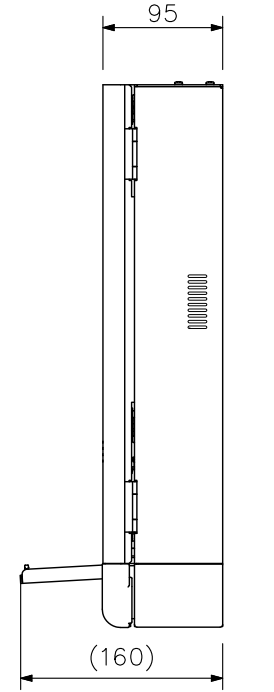

RBSS (優良防犯機器) 認定品
品目: デジタルレコーダー
認定番号: 11070602-B01080

■ 仕様

寸法	質量	430 (W) × 430 (H) × 95 (D) mm (ファンは除く)
付属品		CD (ネットワークソフトウェアDRNET, 取扱説明書 (PDF)), トルクスねじ (タンパープルーフT10) …2, エッジガード…1, コードクランプ…1
別売品		マイクユニット: C-AV10M

扉開閉角度範囲 (上面図)

単位: mm 縮尺: 1/6

※ () 内は参考寸法値です。