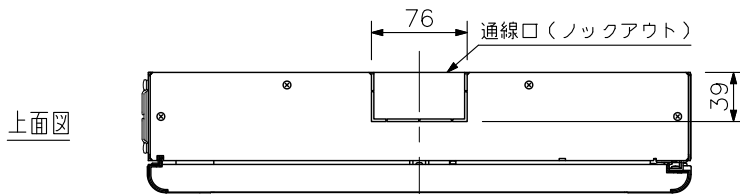

扉開閉角度範囲 (上面図)

単位: mm 縮尺: 1/6

※ () 内は参考寸法値です。