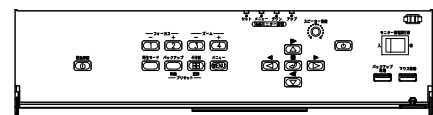

単位: mm 縮尺: 1/6

※ ( ) 内は参考寸法値です。