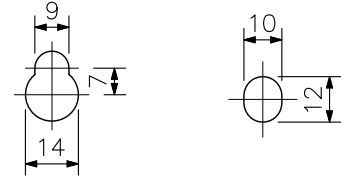

壁掛型デジタルレコーダー 4局
500GB

C-DV044W5

■ 外観図

RBSS (優良防犯機器) 認定品
品目: デジタルレコーダー
認定番号: 11070602-B01080

(上部左右2箇所) (下部左右2箇所)
取付穴 (縮尺: 1/2)