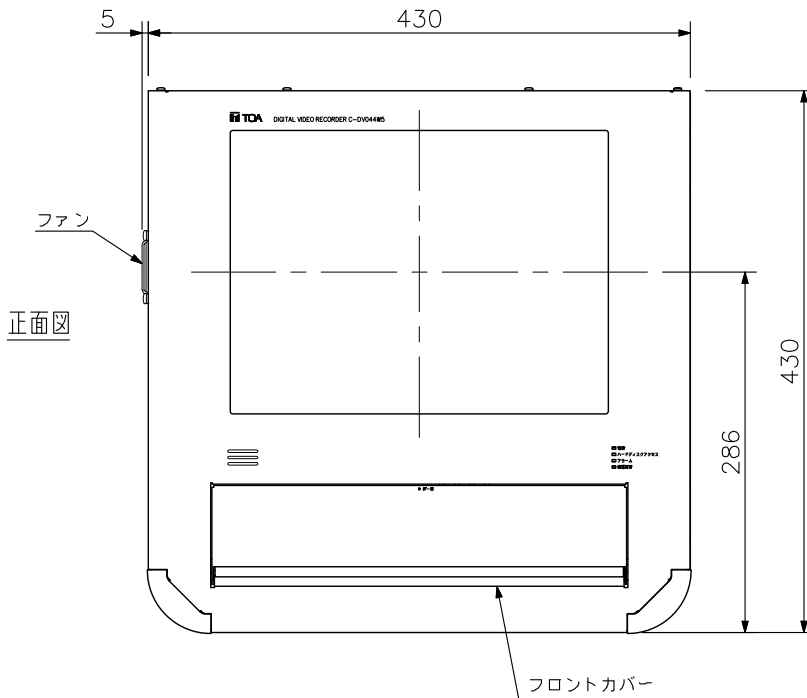

扉開閉角度範囲 (上面図)

単位: mm 縮尺: 1/6

※ () 内は参考寸法値です。