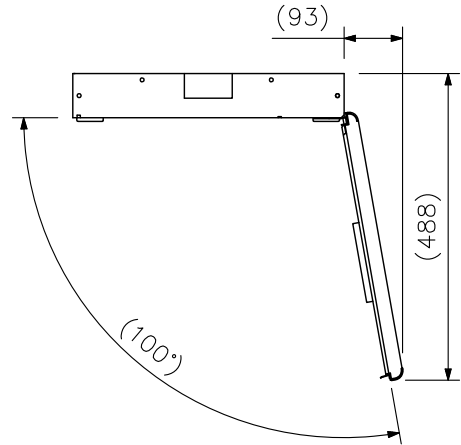

扉開閉角度範囲 (上面図)

単位: mm 縮尺: 1/6

※ () 内は参考寸法値です。