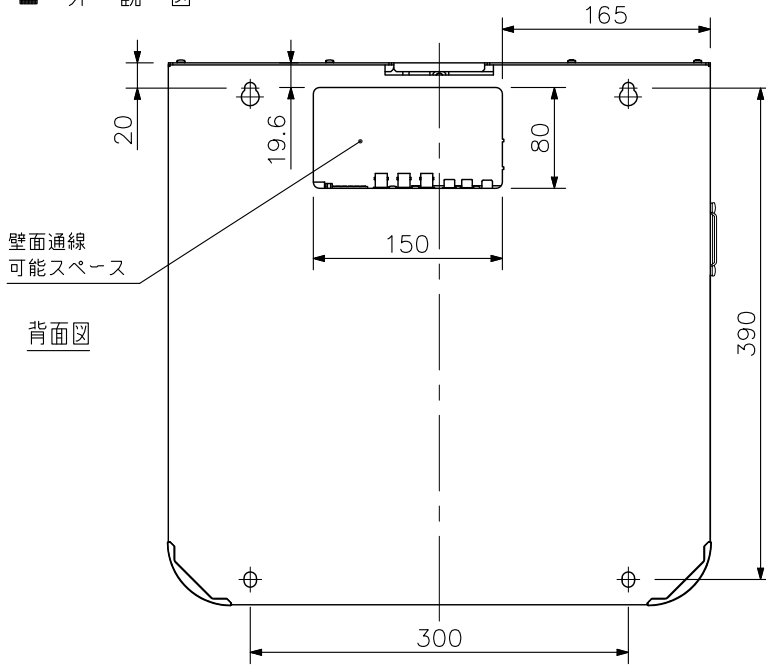

壁掛型デジタルレコーダー 4局
500GB

C-DV044W5

■ 外観図

RBSS (優良防犯機器) 認定品
品目: デジタルレコーダー
認定番号: 11070602-B01080

(上部左右2箇所) (下部左右2箇所)
取付穴 (縮尺: 1/2)