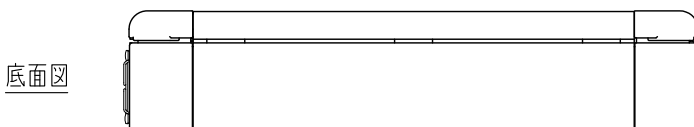

TOA

壁掛型デジタルレコーダー 1TB

16局

C-DV164W10

■ 外観図

RBSS (優良防犯機器) 認定品
品目: デジタルレコーダー
認定番号: 11070601-B01078

単位: mm 縮尺: 1/6

※ ( ) 内は参考寸法値です。