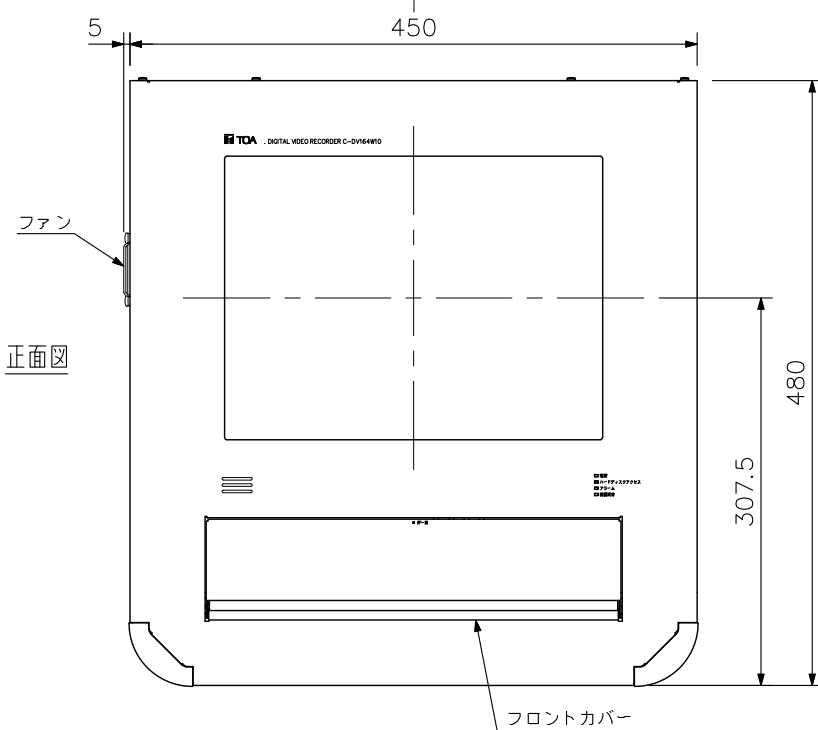

TOA

壁掛型デジタルレコーダー 1TB

16局

C-DV164W10

■ 外観図

RBSS (優良防犯機器) 認定品
品目: デジタルレコーダー
認定番号: 11070601-B01078

単位: mm 縮尺: 1/6

※ ( ) 内は参考寸法値です。