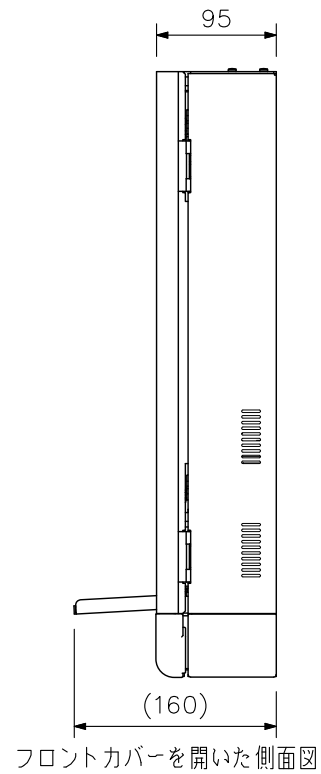

TOA

壁掛型デジタルレコーダー 1TB

16局

C-DV164W10

■ 外観図

RBSS (優良防犯機器) 認定品
品目: デジタルレコーダー
認定番号: 11070601-B01078

単位: mm 縮尺: 1/6

※ ( ) 内は参考寸法値です。