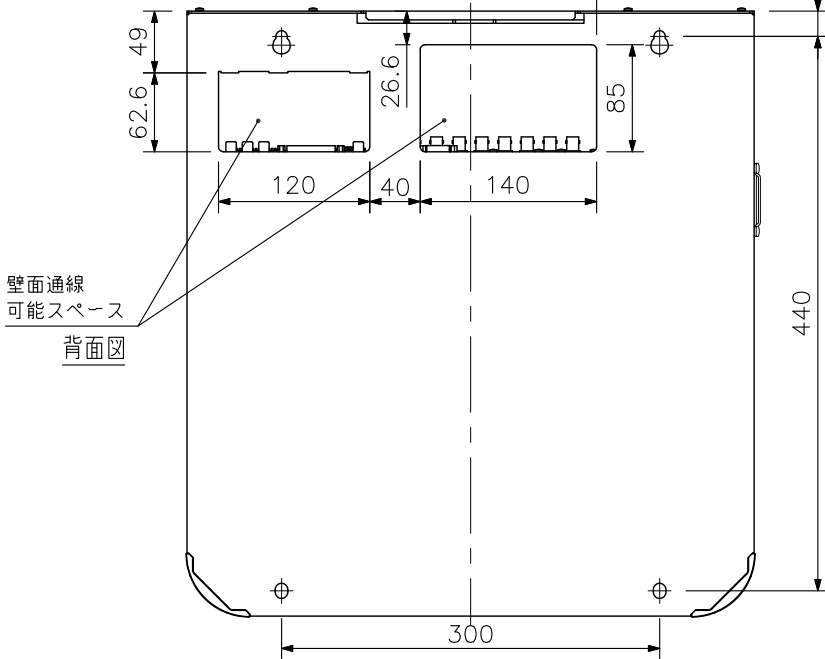

TOA

壁掛型デジタルレコーダー 1TB

16局

C-DV164W10

■ 外観図

RBSS (優良防犯機器) 認定品
品目: デジタルレコーダー
認定番号: 11070601-B01078

単位: mm 縮尺: 1/6

※ ( ) 内は参考寸法値です。