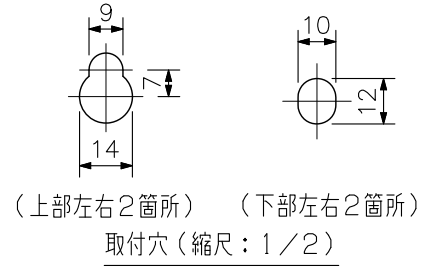

## ■ 外観図

RBSS (優良防犯機器) 認定品  
品目: デジタルレコーダー  
認定番号: 11070601-B01078

単位: mm 縮尺: 1/6

※ ( ) 内は参考寸法値です。