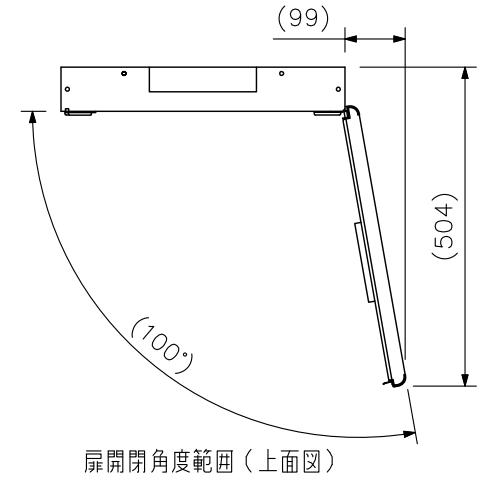

TOA

壁掛型デジタルレコーダー 1TB

16局

C-DV164W10

■ 外観図

RBSS (優良防犯機器) 認定品
品目: デジタルレコーダー
認定番号: 11070601-B01078

単位: mm 縮尺: 1/6

※ ( ) 内は参考寸法値です。