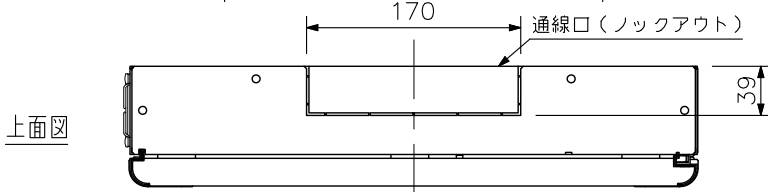

## ■ 外観図

RBSS (優良防犯機器) 認定品  
品目: デジタルレコーダー  
認定番号: 11070601-B01078

単位: mm 縮尺: 1/6

※ ( ) 内は参考寸法値です。