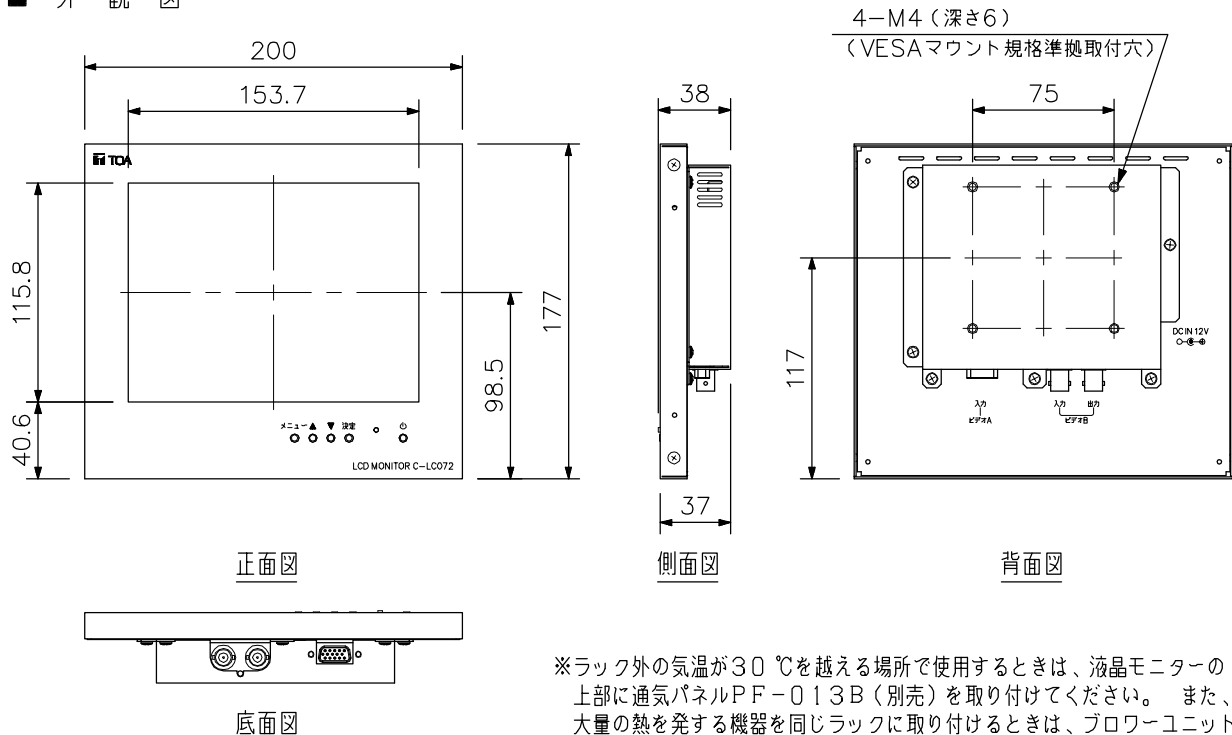

■ 概要

7.5型の液晶パネルを使用したカラーモニターです。バックライトにLEDを使用した省エネルギータイプの液晶モニターです。別売の液晶モニター用スタンド兼壁取付金具ST-LC072を使用すれば、卓上への据え置きや壁面に取り付けることができます。また、別売のラックマウント金具MB-LC072を使用すれば2台までEIA規格に適合するラックに取り付けることができます。背面に75mmピッチの取付穴を備えており、VESAマウント規格に準拠する壁取付金具や天井吊下金具に取り付けることができます。

■ 仕様

電源	AC100V 50/60Hz (ACアダプター(付属)使用)
消費電力	5.8W
液晶パネル	7.5型VGA
駆動方式	TFTアクティブマトリクス方式
縦横比	4:3(横:縦)
画面最大輝度	250cd/m ² (画面中央、白色)(※1)
コントラスト比	450:1(画面中央)(※1)
バックライト寿命	40000時間
視野角	(左/右/上/下) 70°/70°/50°/40°(コントラスト比10:1)(※2)
映像入力	1系統 VBS1.0V(p-p) 75Ω BNC接栓 自動終端 1系統 アナログRGB信号 D-Subコネクタ(15ピン)
映像出力	1系統 VBS1.0V(p-p) 75Ω BNC接栓 ループスルー
信号方式	NTSC
水平解像度	450TV本以上(NTSC信号)
アナログRGB入力	1系統 R/G/B 0.7V(p-p) 75Ω D-Subコネクタ(15ピン) 640×480@60Hz(VGA)(※3)
使用温度範囲	0℃~+35℃
仕上	表面処理鋼板 黒(マンセルN1.0近似色) 3分艶
寸法	200(W)×177(H)×37(D)mm(突起部を除く)
質量	本体:950g, ACアダプター:130g
付属品	ACアダプター(コード長:DC側1.8m)…1
別売品	ラックマウント金具 : MB-LC072(4サイズ) 液晶モニター用スタンド兼壁取付金具 : ST-LC072

(※1) 数値は使用している液晶パネルの標準値です。

(※2) 視野角は業界標準の測定法による数値で実用的な視野角を示すものではありません。

(※3) 接続する外部機器に640×480@60Hz(VGA)の映像出力がないと使用できません。

■ 外観図

※ラック外の気温が30℃を越える場所で使用するときは、液晶モニターの上部に通気パネルPF-013B(別売)を取り付けてください。また、大量の熱を発生する機器を同じラックに取り付けるときは、ブローユニットBU-412(別売)を使用してください。

単位: mm 縮尺: 1/4