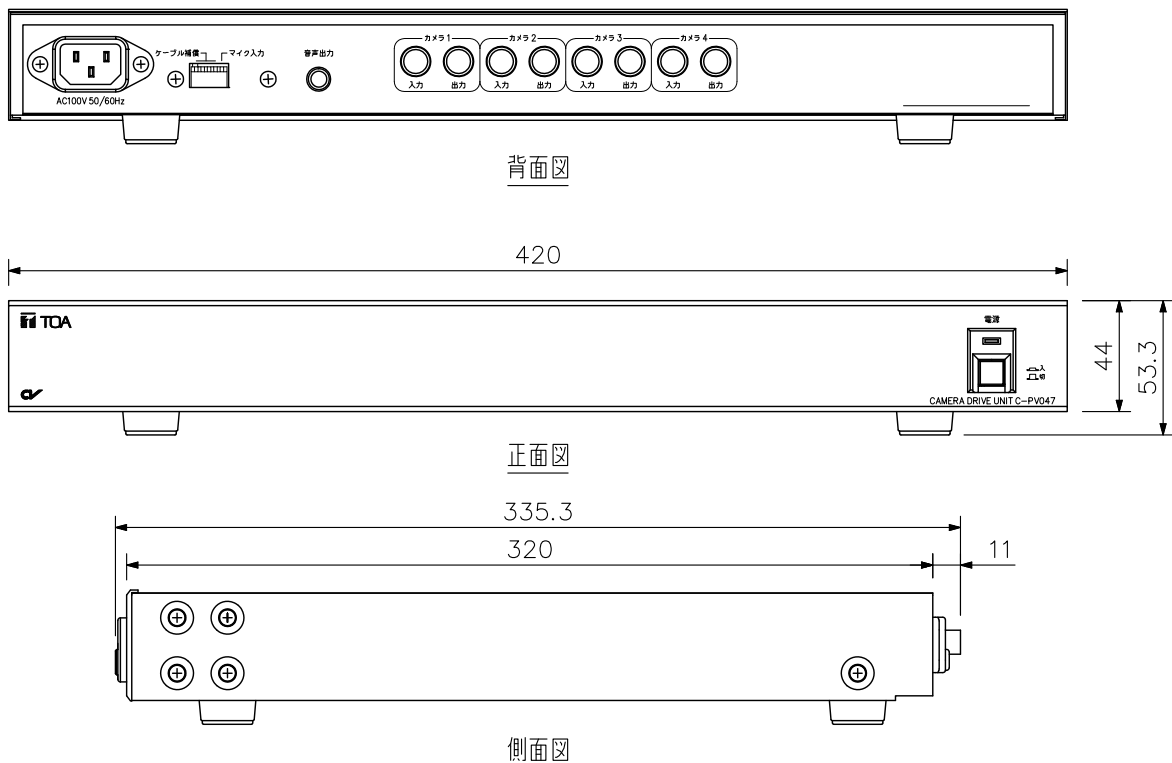

■ 概要

定電圧方式ワンケーブルカラーカメラ用のカメラドライブユニットです。

最大4台のカメラに電源を供給し、各カメラの映像を個別に出力します。

マイクユニットを接続すると、本機から音声信号を出力できます（カメラ1入力のみ）。

また、別売のラックマウント金具を使用すると、EIA規格に適合するラックに取付けることができます。（1サイズ）

■ 仕様

電源	AC100V 50/60Hz
消費電力	17W（カメラ4台使用時）
カメラ電源供給方式	定電圧重畳伝送方式
カメラ延長距離	ケーブル補償（ON/OFF） 最大800m（7C-2V） 最大500m（5C-2V） 最大200m（3C-2V）
カメラ入力	4系統 VBS1.0V（p-p） 75Ω BNC接栓
映像出力	カメラ出力：4系統 VBS1.0V（p-p） 75Ω BNC接栓
音声出力	マイク入力（ON/OFF） 1系統（カメラ1のみ再生機能を装備） 0dB（*1）（最大） 600Ω 不平衡 RCAピンジャック 周波数特性：200Hz～6kHz
使用温度範囲	-10℃～+50℃
使用湿度範囲	90%RH以下（ただし結露のないこと）
仕上	パネル：アルミ押し出し 黒（マンセルN1.0近似色） 3分艶 塗装 ケース：表面処理鋼板 黒（マンセルN1.0近似色） 3分艶 塗装
寸法	420（W）×53.3（H）×335.3（D）mm
質量	3.4kg
付属品	電源コード（2m）…1
別売品	ラックマウント金具：MB-15B マイクユニット：C-AV10M

（*1）0dB=1V

■ 外観図

単位：mm 縮尺：1/3