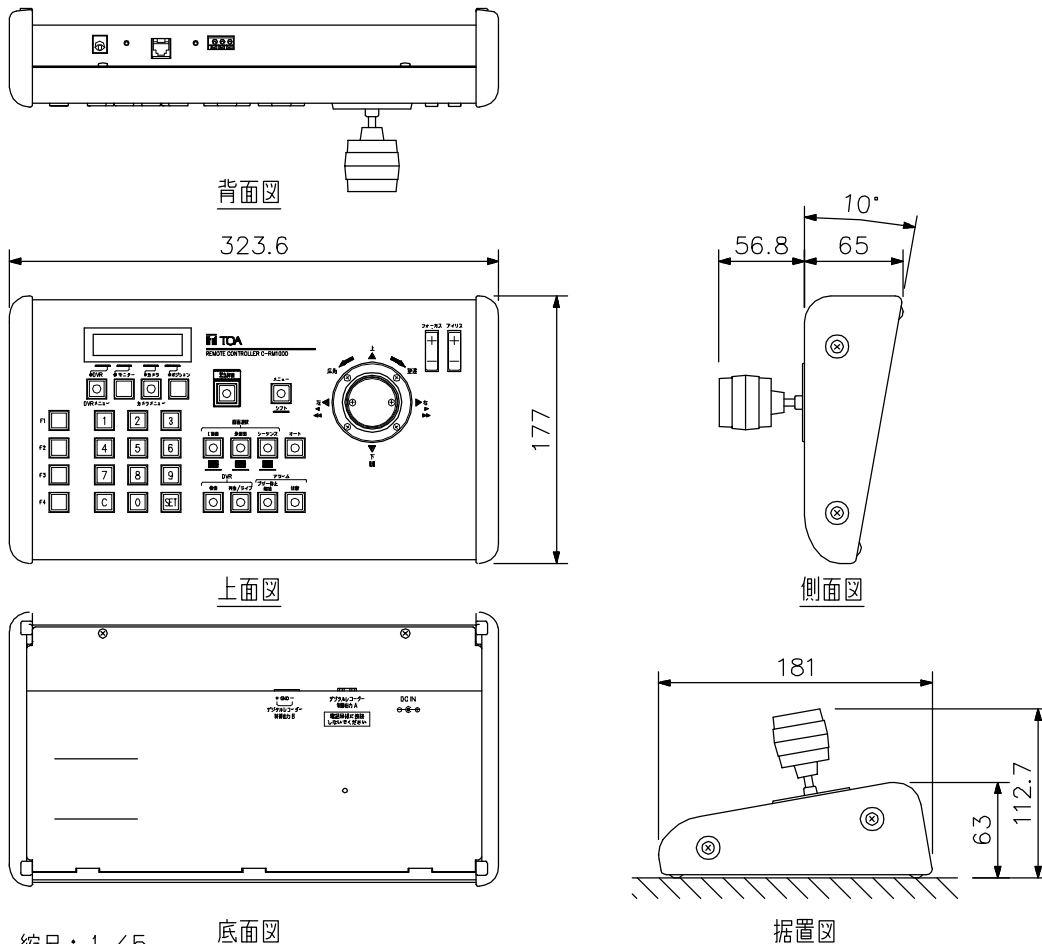

■ 概 要

9/16局デジタルレコーダーC-DR091/161シリーズ(生産完了品)、C-DR096/166シリーズを遠隔で操作するためのリモートコントローラーです。デジタルレコーダーに接続されるコンビネーションカメラも操作できます。3軸ジョイスティックを装備し、主要な動作を片手で操作することができます。

■ 仕 様

電 源	AC100 V 50/60 Hz (ACアダプター(付属)使用) DC12 V (デジタルレコーダーより供給)
消 費 電 力	6.4 W (ACアダプター(付属)使用)
D V R 制 御 端 子	RS-485:RJ11(6P6C)(モジュラーケーブル(付属)3 mを使用時) RS-485:スクリューレスコネクター(3P) (配線長3 m以上またはC-RF1000(別売)使用時)
警 報 音	連続警報音(メニューによりON/OFF可能)
最 大 延 長 距 離	1.2 km*
機 能	パスワード設定, DVRグループ設定, 短縮機能(512種類), プリセット設定, 言語選択(日本語/英語)
使 用 温 度 範 囲	0℃~+40℃
使 用 湿 度 範 囲	80%RH以下(ただし結露しないこと)
仕 上	パネル:表面処理銅板 シルバー 塗装 側面部:ゴム
寸 法	323.6(W)×112.7(H)×181(D) mm
質 量	1.6 kg (ACアダプター除く)
付 属 品	ACアダプター(コード1.8 m)…1, モジュラーケーブル(3 m)…1
適 合 機 種	デジタルレコーダー : C-DR091/C-DR161シリーズ(生産完了品) C-DR096/C-DR166シリーズ インターフェースユニット: C-RF1000

*ただし、本機とデジタルレコーダーが1対1のシステムの場合であり、1つのシステムに複数台のデジタルレコーダーがある場合は、システムの各端子間の接続距離の合計

■ 外 観 図

単位: mm 縮尺: 1/5