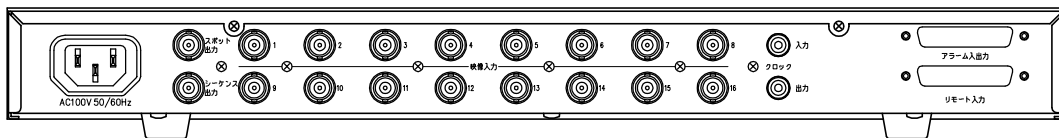

TOA シーケンシャルスイッチャー 16局 C-SQ160

■ 概要

複数のカメラの映像を手動または自動で切換えモニターテレビに表示する機器で、最大16台のカメラを接続することができます。

別売のラックマウント金具を使用すれば、EIA規格に適合するラックに取付けることができます。(1サイズ)

■ 仕様

電源	AC100V 50/60Hz
消費電力	5W
映像入力	16系統 VBS1.0V(p-p) 75Ω BNCコネクター
映像出力	シーケンス出力: 1系統 VBS1.0V(p-p) 75Ω BNCコネクター スポット出力 : 1系統 VBS1.0V(p-p) 75Ω BNCコネクター
クロック入力	1系統 無電圧メイク接点入力 開放電圧: DC9V, 短絡電流: 1mA以下 RCAピンジャック
クロック出力	1系統 NPNオープンコレクター出力 耐電圧: DC30V, 制御電流: 20mA以下 RCAピンジャック
シーケンス切換時間	内部: 約1~30秒(可変) 外部: クロック同期制御
スキップ機能	自動飛び越し
スポットリモート入力	17系統 無電圧メイク接点入力 開放電圧: DC3.5V, 短絡電流: 5mA以下 D-subコネクター(25P, メス)
アラーム入力	16系統 無電圧メイク接点入力 開放電圧: DC9V, 短絡電流: 5mA以下 D-subコネクター(25P, メス)
アラームリセット入力	1系統 無電圧メイク接点入力 開放電圧: DC9V, 短絡電流: 5mA以下 D-subコネクター(25P, メス)
アラーム出力	1系統 NPNオープンコレクター出力 耐電圧: DC30V, 制御電流: 20mA以下 D-subコネクター(25P, メス)
アラーム動作時間	約1分間(固定)
アラームシーケンス時間	約1秒(固定)
アラーム警報音	断続ブザー音
使用温度範囲	-10℃~+50℃
使用湿度範囲	90%以下(ただし結露のないこと)
仕上	パネル: アルミ押し出し 黒(マンセルN1.0近似色) 3分艶 ケース: プレコート鋼板 黒(マンセルN1.0近似色) 3分艶
寸法	420(W)×51.8(H)×297(D)mm
質量	3.4kg
付属品	電源コード(2m)……1, D-subコネクター(25P, オス)……2
別売品	ラックマウント金具: MB-15B

■ 外観図

背面図