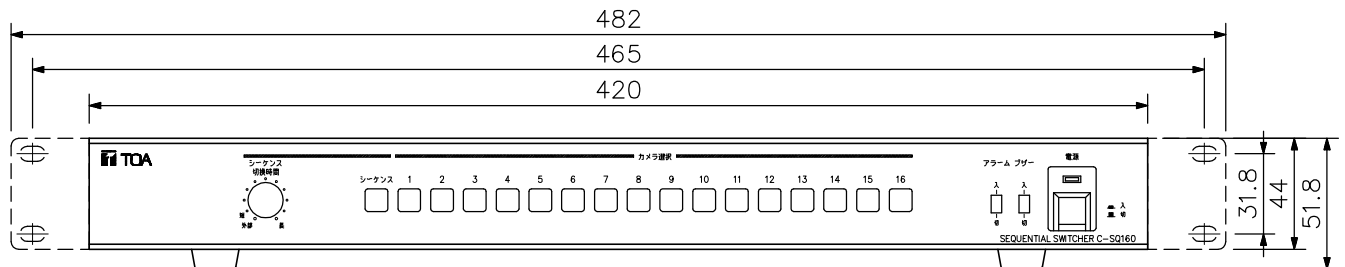

## ■ 概要

複数のカメラの映像を手動または自動で切換えモニターテレビに表示する機器で、最大16台のカメラを接続することができます。

別売のラックマウント金具を使用すれば、EIA規格に適合するラックに取付けることができます。(1サイズ)

## ■ 仕様

電源	AC100V 50/60Hz
消費電力	5W
映像入力	16系統 VBS1.0V(p-p) 75Ω BNCコネクター
映像出力	シーケンス出力: 1系統 VBS1.0V(p-p) 75Ω BNCコネクター スポット出力 : 1系統 VBS1.0V(p-p) 75Ω BNCコネクター
クロック入力	1系統 無電圧メイク接点入力 開放電圧: DC9V, 短絡電流: 1mA以下 RCAピンジャック
クロック出力	1系統 NPNオープンコレクター出力 耐電圧: DC30V, 制御電流: 20mA以下 RCAピンジャック
シーケンス切換時間	内部: 約1~30秒(可変) 外部: クロック同期制御
スキップ機能	自動飛び越し
スポットリモート入力	17系統 無電圧メイク接点入力 開放電圧: DC3.5V, 短絡電流: 5mA以下 D-subコネクター(25P, メス)
アラーム入力	16系統 無電圧メイク接点入力 開放電圧: DC9V, 短絡電流: 5mA以下 D-subコネクター(25P, メス)
アラームリセット入力	1系統 無電圧メイク接点入力 開放電圧: DC9V, 短絡電流: 5mA以下 D-subコネクター(25P, メス)
アラーム出力	1系統 NPNオープンコレクター出力 耐電圧: DC30V, 制御電流: 20mA以下 D-subコネクター(25P, メス)
アラーム動作時間	約1分間(固定)
アラームシーケンス時間	約1秒(固定)
アラーム警報音	断続ブザー音
使用温度範囲	-10℃~+50℃
使用湿度範囲	90%以下(ただし結露のないこと)
仕上	パネル: アルミ押し出し 黒(マンセルN1.0近似色) 3分艶 ケース: プレコート鋼板 黒(マンセルN1.0近似色) 3分艶
寸法	420(W)×51.8(H)×297(D)mm
質量	3.4kg
付属品	電源コード(2m)……1, D-subコネクター(25P, オス)……2
別売品	ラックマウント金具: MB-15B

## ■ 外観図

背面図

正面図

側面図

単位: mm 縮尺: 1/3