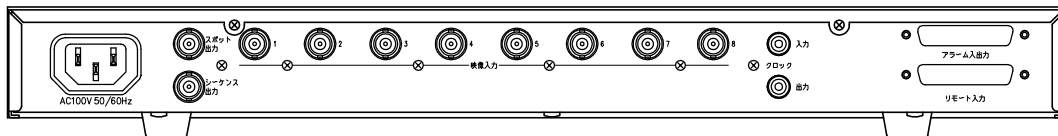

TOA

シーケンシャルスイッチャー 8局

C-SQ80

■ 概要

複数のカメラの映像を手動または自動で切換えモニターテレビに表示する機器で、最大8台のカメラを接続することができます。

別売のラックマウント金具を使用すれば、EIA規格に適合するラックに取付けることができます。(1サイズ)

■ 仕様

電源	AC100V 50/60Hz
消費電力	4.5W
映像入力	8系統 VBS1.0V(p-p) 75Ω BNCコネクター
映像出力	シーケンス出力: 1系統 VBS1.0V(p-p) 75Ω BNCコネクター スポット出力: 1系統 VBS1.0V(p-p) 75Ω BNCコネクター
クロック入力	1系統 無電圧マイク接点入力 開放電圧: DC9V, 短絡電流: 1mA以下 RCAピンジャック
クロック出力	1系統 NPNオープンコレクター出力 耐電圧: DC30V, 制御電流: 20mA以下 RCAピンジャック
シーケンス切換時間	内部: 約1~30秒(可変) 外部: クロック同期制御
スキップ機能	自動飛び越し
スポットリモート入力	9系統 無電圧マイク接点入力 開放電圧: DC3.5V, 短絡電流: 5mA以下 D-subコネクター(25P, メス)
アラーム入力	8系統 無電圧マイク接点入力 開放電圧: DC9V, 短絡電流: 5mA以下 D-subコネクター(25P, メス)
アラームリセット入力	1系統 無電圧マイク接点入力 開放電圧: DC9V, 短絡電流: 5mA以下 D-subコネクター(25P, メス)
アラーム出力	1系統 NPNオープンコレクター出力 耐電圧: DC30V, 制御電流: 20mA以下 D-subコネクター(25P, メス)
アラーム動作時間	約1分間(固定)
アラームシーケンス時間	約1秒(固定)
アラーム警報音	断続ブザー音
使用温度範囲	-10℃~+50℃
使用湿度範囲	90%以下(ただし結露のないこと)
仕上	パネル: アルミ押し出し 黒(マンセルN1.0近似色) 3分艶 ケース: プレコート鋼板 黒(マンセルN1.0近似色) 3分艶
寸法	420(W)×51.8(H)×297(D)mm
質量	3.3kg
付属品	電源コード(2m)……1, D-subコネクター(25P, オス)……2
別売品	ラックマウント金具: MB-15B

■ 外観図

背面図

正面図

側面図

単位: mm 縮尺: 1/3