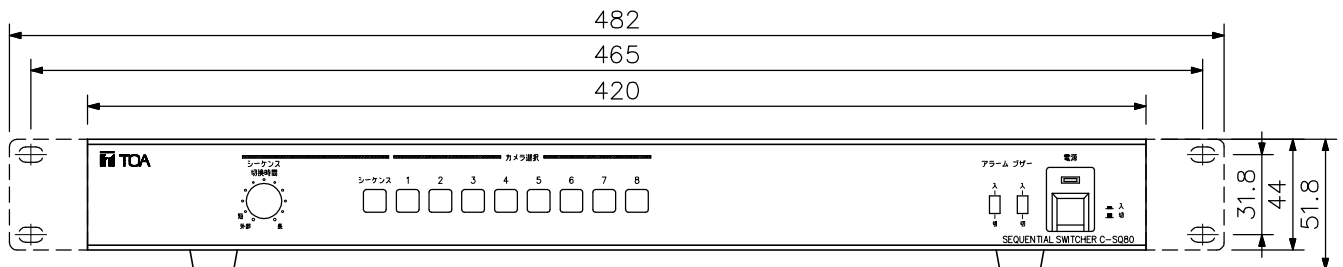

TOA

シーケンシャルスイッチャー 8局

C-SQ80

■ 概要

複数のカメラの映像を手動または自動で切換えモニターテレビに表示する機器で、最大8台のカメラを接続することができます。

別売のラックマウント金具を使用すれば、EIA規格に適合するラックに取付けることができます。(1サイズ)

■ 仕様

電源	AC100V 50/60Hz
消費電力	4.5W
映像入力	8系統 VBS1.0V(p-p) 75Ω BNCコネクター
映像出力	シーケンス出力: 1系統 VBS1.0V(p-p) 75Ω BNCコネクター スポット出力: 1系統 VBS1.0V(p-p) 75Ω BNCコネクター
クロック入力	1系統 無電圧マイク接点入力 開放電圧: DC9V, 短絡電流: 1mA以下 RCAピンジャック
クロック出力	1系統 NPNオープンコレクター出力 耐電圧: DC30V, 制御電流: 20mA以下 RCAピンジャック
シーケンス切換時間	内部: 約1~30秒(可変) 外部: クロック同期制御
スキップ機能	自動飛び越し
スポットリモート入力	9系統 無電圧マイク接点入力 開放電圧: DC3.5V, 短絡電流: 5mA以下 D-subコネクター(25P, メス)
アラーム入力	8系統 無電圧マイク接点入力 開放電圧: DC9V, 短絡電流: 5mA以下 D-subコネクター(25P, メス)
アラームリセット入力	1系統 無電圧マイク接点入力 開放電圧: DC9V, 短絡電流: 5mA以下 D-subコネクター(25P, メス)
アラーム出力	1系統 NPNオープンコレクター出力 耐電圧: DC30V, 制御電流: 20mA以下 D-subコネクター(25P, メス)
アラーム動作時間	約1分間(固定)
アラームシーケンス時間	約1秒(固定)
アラーム警報音	断続ブザー音
使用温度範囲	-10℃~+50℃
使用湿度範囲	90%以下(ただし結露のないこと)
仕上	パネル: アルミ押し出し 黒(マンセルN1.0近似色) 3分艶 ケース: プレコート鋼板 黒(マンセルN1.0近似色) 3分艶
寸法	420(W)×51.8(H)×297(D)mm
質量	3.3kg
付属品	電源コード(2m)……1, D-subコネクター(25P, オス)……2
別売品	ラックマウント金具: MB-15B

■ 外観図

背面図

正面図

側面図

単位: mm 縮尺: 1/3