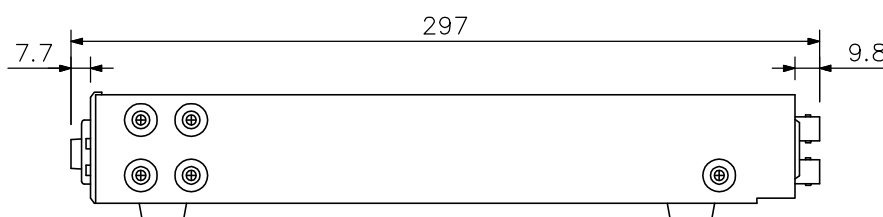

TOA

シーケンシャルスイッチャー 8局

C-SQ80

■ 概要

複数のカメラの映像を手動または自動で切換えモニターテレビに表示する機器で、最大8台のカメラを接続することができます。

別売のラックマウント金具を使用すれば、EIA規格に適合するラックに取付けることができます。(1サイズ)

■ 仕様

電源	AC100V 50/60Hz
消費電力	4.5W
映像入力	8系統 VBS1.0V(p-p) 75Ω BNCコネクター
映像出力	シーケンス出力: 1系統 VBS1.0V(p-p) 75Ω BNCコネクター スポット出力: 1系統 VBS1.0V(p-p) 75Ω BNCコネクター
クロック入力	1系統 無電圧マイク接点入力 開放電圧: DC9V, 短絡電流: 1mA以下 RCAピンジャック
クロック出力	1系統 NPNオープンコレクター出力 耐電圧: DC30V, 制御電流: 20mA以下 RCAピンジャック
シーケンス切換時間	内部: 約1~30秒(可変) 外部: クロック同期制御
スキップ機能	自動飛び越し
スポットリモート入力	9系統 無電圧マイク接点入力 開放電圧: DC3.5V, 短絡電流: 5mA以下 D-subコネクター(25P, メス)
アラーム入力	8系統 無電圧マイク接点入力 開放電圧: DC9V, 短絡電流: 5mA以下 D-subコネクター(25P, メス)
アラームリセット入力	1系統 無電圧マイク接点入力 開放電圧: DC9V, 短絡電流: 5mA以下 D-subコネクター(25P, メス)
アラーム出力	1系統 NPNオープンコレクター出力 耐電圧: DC30V, 制御電流: 20mA以下 D-subコネクター(25P, メス)
アラーム動作時間	約1分間(固定)
アラームシーケンス時間	約1秒(固定)
アラーム警報音	断続ブザー音
使用温度範囲	-10℃~+50℃
使用湿度範囲	90%以下(ただし結露のないこと)
仕上	パネル: アルミ押し出し 黒(マンセルN1.0近似色) 3分艶 ケース: プレコート鋼板 黒(マンセルN1.0近似色) 3分艶
寸法	420(W)×51.8(H)×297(D)mm
質量	3.3kg
付属品	電源コード(2m)……1, D-subコネクター(25P, オス)……2
別売品	ラックマウント金具: MB-15B

■ 外観図

背面図

正面図

側面図

単位: mm 縮尺: 1/3