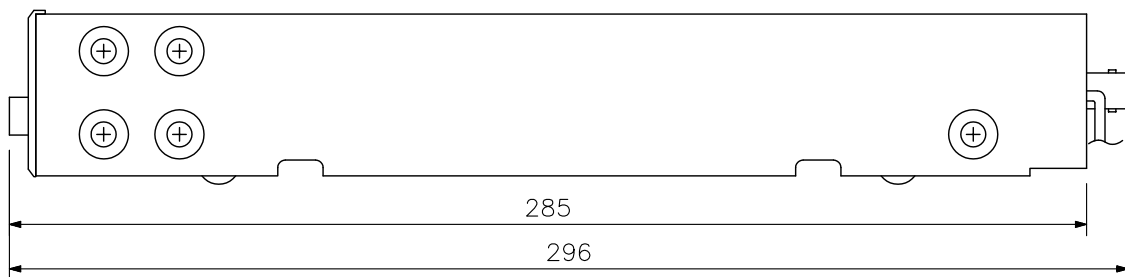

### ■ 概 要

カメラ映像を1入力で6分配の出力、2入力で3分配の出力が可能な映像分配器です。  
カメラが捉えた画像を複数のモニターテレビで同時に再現できます。

### ■ 仕 様

|             |  |
|-------------|--|
| 電 源         | AC100 V 50/60 Hz   |
| 消 費 電 力     | 4.1 W  |
| 映 像 入 力     | 1系統または2系統 VBS 1.0 V (p-p) 75 Ω BNC接栓                               |
| 映 像 出 力     | 1系統または2系統 VBS 1.0 V (p-p) 75 Ω BNC接栓                               |
| 分 配 数       | 1入力6分配 または 2入力各3分配   |
| 使 用 温 度 範 囲 | -10℃～+50℃  |
| 仕 上         | パネル：アルミ押出し 黒（マンセルN1.0近似色） 3分艶 塗装<br>ケース：プレコート鋼板 黒（マンセルN1.0近似色） 3分艶 |
| 寸 法         | 210 (W) × 46 (H) × 296 (D) mm                                      |
| 質 量         | 1.8 kg   |
| 別 売 品       | ラックマウント金具：MB-15B-J（2台連結してラックマウントする場合）<br>MB-15B-BK（1台ラックマウントする場合）  |

### ■ 外 観 図

背面図

正面図

側面図

単位：mm 縮尺：1/2