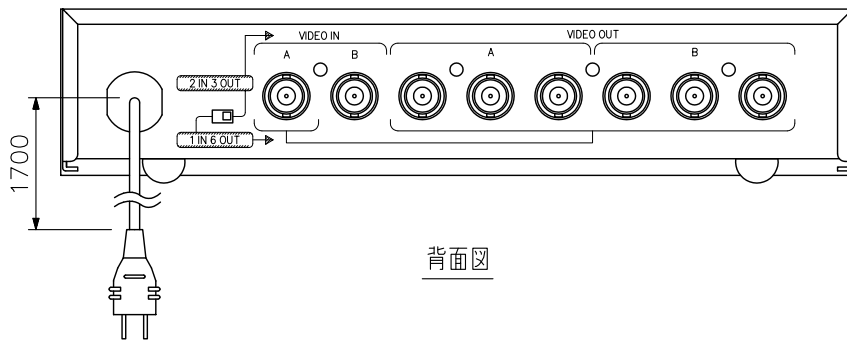

### ■ 概 要

カメラ映像を1入力で6分配の出力、2入力で3分配の出力が可能な映像分配器です。  
カメラが捉えた画像を複数のモニターテレビで同時に再現できます。

### ■ 仕 様

|             |  |
|-------------|--|
| 電 源         | AC100 V 50/60 Hz   |
| 消 費 電 力     | 4.1 W  |
| 映 像 入 力     | 1系統または2系統 VBS 1.0 V (p-p) 75 Ω BNC接栓                               |
| 映 像 出 力     | 1系統または2系統 VBS 1.0 V (p-p) 75 Ω BNC接栓                               |
| 分 配 数       | 1入力6分配 または 2入力各3分配   |
| 使 用 温 度 範 囲 | -10℃～+50℃  |
| 仕 上         | パネル：アルミ押出し 黒（マンセルN1.0近似色） 3分艶 塗装<br>ケース：プレコート鋼板 黒（マンセルN1.0近似色） 3分艶 |
| 寸 法         | 210 (W) × 46 (H) × 296 (D) mm                                      |
| 質 量         | 1.8 kg   |
| 別 売 品       | ラックマウント金具：MB-15B-J（2台連結してラックマウントする場合）<br>MB-15B-BK（1台ラックマウントする場合）  |

### ■ 外 観 図

背面図

正面図

側面図

単位：mm 縮尺：1/2