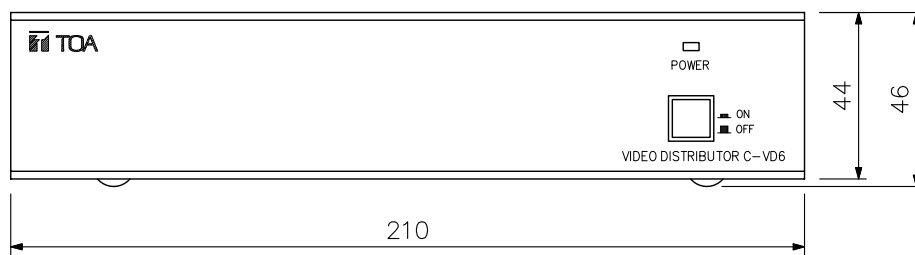

### ■ 概 要

カメラ映像を1入力で6分配の出力、2入力で3分配の出力が可能な映像分配器です。  
カメラが捉えた画像を複数のモニターテレビで同時に再現できます。

### ■ 仕 様

|             |  |
|-------------|--|
| 電 源         | AC100 V 50/60 Hz   |
| 消 費 電 力     | 4.1 W  |
| 映 像 入 力     | 1系統または2系統 VBS 1.0 V (p-p) 75 Ω BNC接栓                               |
| 映 像 出 力     | 1系統または2系統 VBS 1.0 V (p-p) 75 Ω BNC接栓                               |
| 分 配 数       | 1入力6分配 または 2入力各3分配   |
| 使 用 温 度 範 囲 | -10℃～+50℃  |
| 仕 上         | パネル：アルミ押出し 黒（マンセルN1.0近似色） 3分艶 塗装<br>ケース：プレコート鋼板 黒（マンセルN1.0近似色） 3分艶 |
| 寸 法         | 210 (W) × 46 (H) × 296 (D) mm                                      |
| 質 量         | 1.8 kg   |
| 別 売 品       | ラックマウント金具：MB-15B-J（2台連結してラックマウントする場合）<br>MB-15B-BK（1台ラックマウントする場合）  |

### ■ 外 観 図

背面図

正面図

側面図

単位：mm 縮尺：1/2