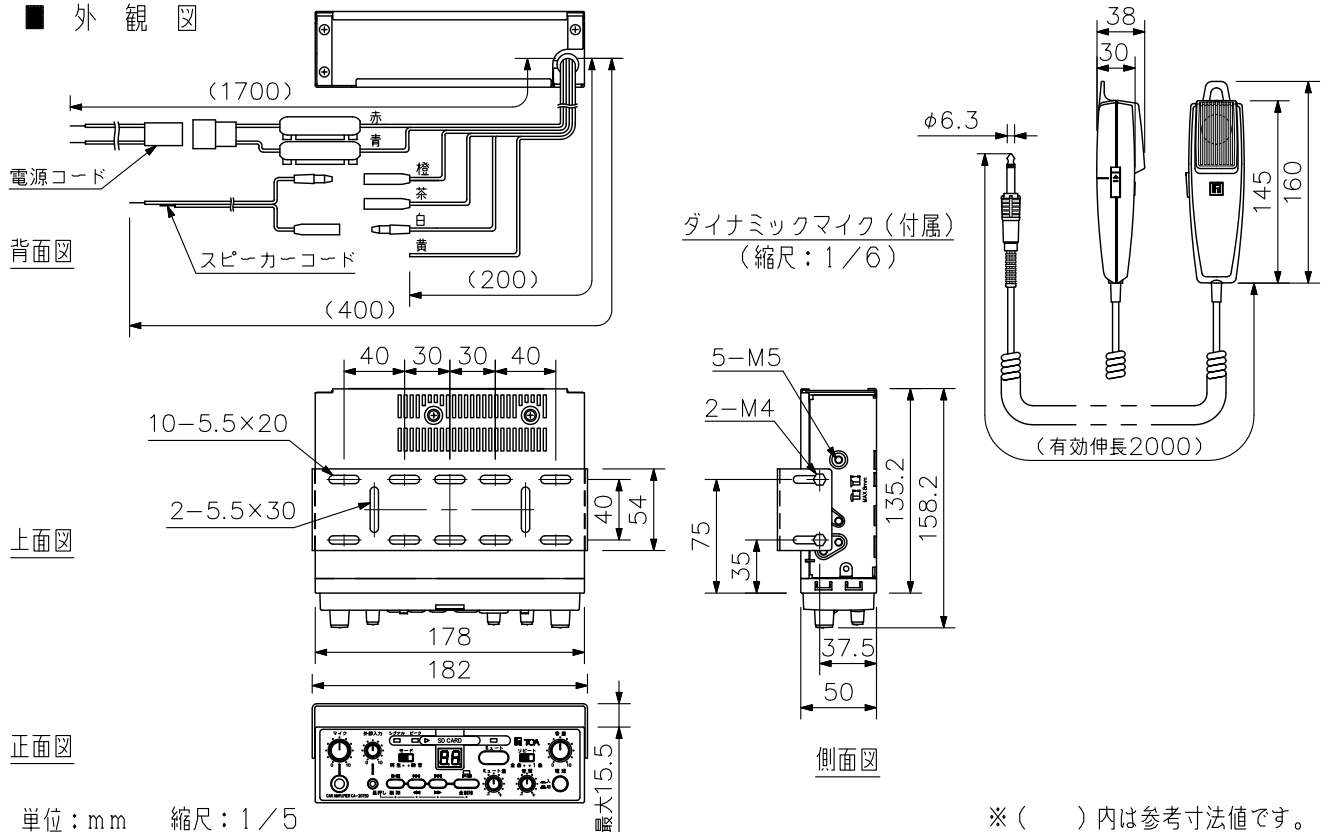

### 概要

定格出力20Wの12Vバッテリー専用車載用アンプです。付属マイク、SD/SDHCカードによる音声ファイル再生、携帯プレーヤーなどの外部音源により、自動車による移動販売、広報活動に適しています。音声録音機能を搭載しており、放送中の音声をSD/SDHCカードに記録することができます。(1DINサイズ)

### 仕様

\*0 dB=1 V

電源電圧	12Vバッテリー(標準電圧:DC13.2V, 使用範囲:DC10~16V)
消費電流	3.5A以下(定格出力時)
定格出力	20W
歪率	5%以下
周波数特性	200Hz~10kHz(±3dB以内)
適合負インピーダンス	4Ω/8Ω(ギボシコネクター差換)
入力	マイク: -48dB* 600Ω φ6.3標準ジャック 外部入力: -22dB* 10kΩ φ3.5ミニジャック
SN比	60dB以上
音質調節	-10dB(10kHz, 1kHz基準)
ミュート機能	マイク音声, 本体ミュートスイッチ, 配線による車体アース検出にてSD再生音声および外部入力音声をミュート ミュート量可変: 最大30dB以上, マイク音声によるミュートのリリース時間: 約3秒
SD部	適合カード: SDカード/SDHCカード(最大32GB) ファイルシステム: FAT16, FAT32 ファイル保存数: 最大99(ルートディレクトリのみ対応) 再生対応音声ファイル形式 MP3(MPEG1 Audio Layer3) サンプリング周波数: 32~48kHz, ビットレート: 32~320kbps WMA(Windows Media Audio) サンプリング周波数: 32~48kHz, ビットレート: 32~192kbps 録音ファイル形式: MP3(MPEG1 Audio Layer3) サンプリング周波数: 44.1kHz, ビットレート: 128kbps 録音時間: 約32時間(SD2GB使用時)
使用温度範囲	-20℃~+60℃
使用湿度範囲	90%RH以下(ただし結露のないこと)
仕上	パネル: ABS樹脂 黒(マンセルN1.0近似色), ケース: 表面処理鋼板
寸法	178(W)×50(H)×158.2(D)mm(コード, 取付金具含まず)
質量	1.2kg(本体のみ)
付属品	ダイナミックマイク(トークスイッチ付)…1, マイクホルダー…1, マイクホルダー用補強金具…1, マイクホルダー取付用ねじ(バインドタッピング4×16)…2, 本体取付金具…1, 本体吊下げ金具…1, 本体取付ねじ…一式, 電源コード(1.5m)…1, スピーカーコード(30cm)…1, 予備ヒューズ(7A)…2

### 外観図

※ ( ) 内は参考寸法値です。