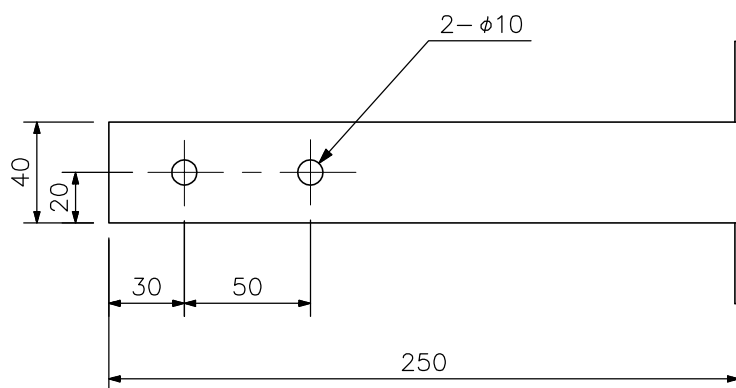

### ■ 概要

カメラを壁面に取付けるための金具です。錆に強いステンレスを採用しています。

### ■ 仕様

積載質量	10kg
使用場所	屋外
仕上	ステンレス オフホワイト アクリル樹脂塗装
質量	0.5kg
付属品	取付金具……1, 六角ボルトM8(SUS)……1, 六角ナットM8(SUS)……1, Sワッシャ(SUS)……1

### ■ 外観図

上面図

側面図

正面図

単位：mm 縮尺：1/3