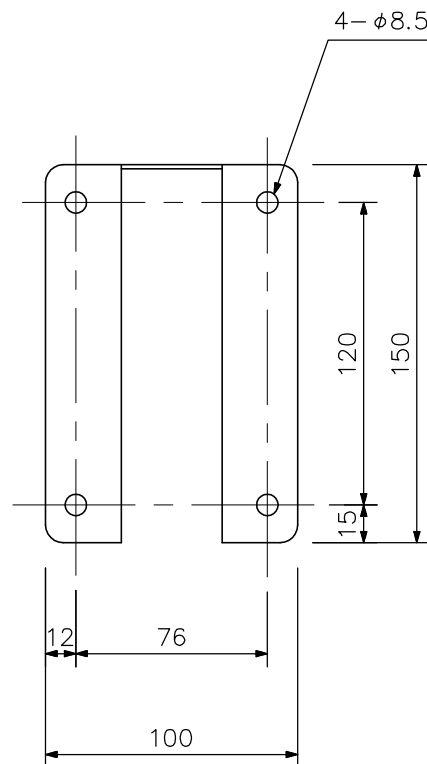

### ■ 概要

カメラを壁面に取付けるための金具です。錆に強いステンレスを採用しています。

### ■ 仕様

積載質量	10kg
使用場所	屋外
仕上	ステンレス オフホワイト アクリル樹脂塗装
質量	0.5kg
付属品	取付金具……1, 六角ボルトM8(SUS)……1, 六角ナットM8(SUS)……1, Sワッシャ(SUS)……1

### ■ 外観図

上面図

側面図

正面図

単位：mm 縮尺：1/3