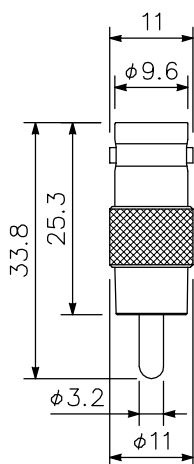

■ 概 要

BNCプラグとRCAピンプラグとの変換コネクタ（特性インピーダンス50Ω）が10個入っています。

■ 仕 様

コネクタ	BNCジャック, RCAピンプラグ
特性インピーダンス	50Ω
梱包数	10個

■ 外 観 図

単位：mm 縮尺：1/1