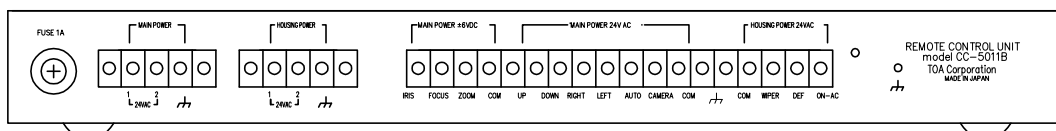

■ 概要

監視用ビデオカメラを直接リモートコントロールするとき用いるユニットです。
AC24V電源アダプタCC-5941Bとセットで使用し、各ビデオカメラに1台ずつ必要です。

■ 仕様

電源	MAIN POWER : AC24V 50/60Hz (電動旋回台、カメラ電源、電動ズームレンズ用) HOUSING POWER: AC24V 50/60Hz (カメラハウジング用)
制御出力	電動旋回台、カメラハウジング、カメラ電源用: AC24V 50/60Hz 電動ズームレンズ用: DC±6V 0.15A M4ねじ端子 バリア間ピッチ8.8mm
コントロール	電動旋回台 : PAN (RIGHT/LEFT/AUTO) TILT (UP/DOWN) カメラハウジング: DEFROSTER (ON-OFF), WIPER (ON-OFF) ファン、ヒーター用ON-AC (常時 AC24V 出力) カメラ電源 : ON-OFF 電動ズームレンズ: ZOOM (WIDE/TELE), FOCUS (FAR/NEAR) IRIS (CLOSE/OPEN)
使用温度範囲	-10℃~+50℃
仕上	パネル: アルミ押し出し 黒(マンセルN1.0近似色) 3分艶 ケース: カラー鋼板 黒(マンセルN1.0近似色) 3分艶
寸法	420(W)×50.5(H)×253(D)mm
質量	3.3kg

■ 外観図

背面図