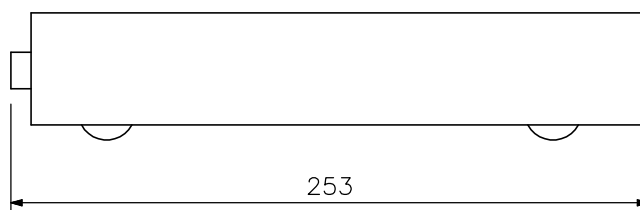

### ■ 仕様

電源	MAIN POWER : AC24V 50/60Hz (電動旋回台、カメラ電源、電動ズームレンズ用) HOUSING POWER: AC24V 50/60Hz (カメラハウジング用)
制御出力	電動旋回台、カメラハウジング、カメラ電源用: AC24V 50/60Hz 電動ズームレンズ用: DC±6V 0.15A M4ねじ端子 バリア間ピッチ8.8mm
コントロール	電動旋回台 : PAN (RIGHT/LEFT/AUTO) TILT (UP/DOWN) カメラハウジング: DEFROSTER (ON-OFF), WIPER (ON-OFF) ファン、ヒーター用ON-AC (常時 AC24V 出力) カメラ電源 : ON-OFF 電動ズームレンズ: ZOOM (WIDE/TELE), FOCUS (FAR/NEAR) IRIS (CLOSE/OPEN)
使用温度範囲	-10℃~+50℃
仕上	パネル: アルミ押し出し 黒(マンセルN1.0近似色) 3分艶 ケース: カラー鋼板 黒(マンセルN1.0近似色) 3分艶
寸法	420(W)×50.5(H)×253(D)mm
質量	3.3kg

### ■ 外観図

背面図

正面図

側面図

単位: mm 縮尺: 1/3