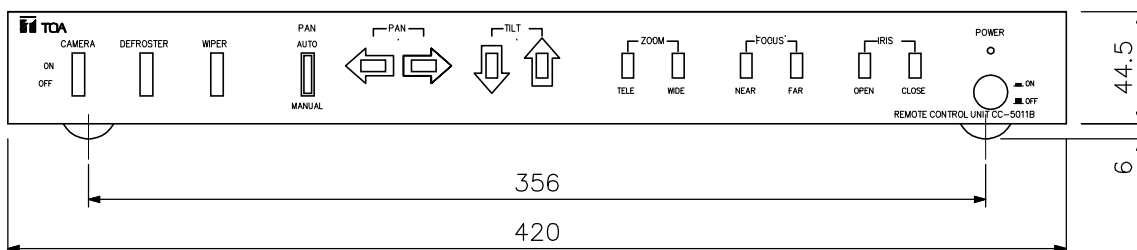

### ■ 概要

監視用ビデオカメラを直接リモートコントロールするとき用いるユニットです。  
AC24V電源アダプタCC-5941Bとセットで使用し、各ビデオカメラに1台ずつ必要です。

### ■ 仕様

電源	MAIN POWER : AC24V 50/60Hz (電動旋回台、カメラ電源、電動ズームレンズ用) HOUSING POWER: AC24V 50/60Hz (カメラハウジング用)
制御出力	電動旋回台、カメラハウジング、カメラ電源用: AC24V 50/60Hz 電動ズームレンズ用: DC±6V 0.15A M4ねじ端子 バリア間ピッチ8.8mm
コントロール	電動旋回台 : PAN (RIGHT/LEFT/AUTO) TILT (UP/DOWN) カメラハウジング: DEFROSTER (ON-OFF), WIPER (ON-OFF) ファン、ヒーター用ON-AC (常時 AC24V 出力) カメラ電源 : ON-OFF 電動ズームレンズ: ZOOM (WIDE/TELE), FOCUS (FAR/NEAR) IRIS (CLOSE/OPEN)
使用温度範囲	-10℃~+50℃
仕上	パネル: アルミ押し出し 黒(マンセルN1.0近似色) 3分艶 ケース: カラー鋼板 黒(マンセルN1.0近似色) 3分艶
寸法	420(W)×50.5(H)×253(D)mm
質量	3.3kg

### ■ 外観図

背面図

正面図

側面図

単位: mm 縮尺: 1/3