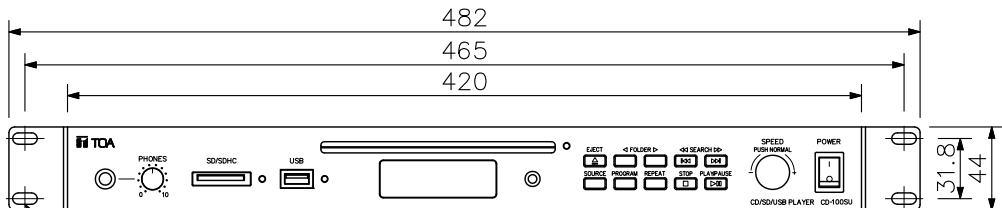

■ 概要

スピードコントロール機能・リピート機能・プログラム再生機能付きのCD/SD/USBプレーヤーです。
E1A規格に適合するラックに取り付けることができます(1サイズ)。

■ 仕様

電源	源	DC24V(ACアダプター(別売)から供給)
消費電流	流	330mA以下
周波数特性	性	20Hz~20kHz
歪率	率	0.04%以下
出力	力	ライン : 0dB(*1)±3dB 10kΩ RCAピンジャック ヘッドホン : 10mW 32Ω φ6.3ホンジャック(3P:ステレオ)
S/N比	比	85dB以上
チャンネルセパレーション	ン	70dB以上
CD部	部	ディスク : 12cmオーディオCD(CD-DA), CD-R, CD-RW ※8cmは不可 ※ギャップレス再生は非対応 ファイル保存数 : オーディオCD最大99, MP3最大999(CD-R/RW) ※メディアの容量およびファイルに依存 フォルダー識別数 : MP3最大255 ※ルートディレクトリーを含む 音声圧縮伸張方式 : MP3(MPEG-1 Audio Layer-3) サンプリング周波数 : 32kHz/44.1kHz/48kHz ビットレート : 32/40/48/56/64/80/96/112/128/160/192/ 224/256/320kbps スピード可変範囲 : -15%~+15% 選曲 : 前後1曲, 次フォルダー先頭曲
SD/USB部	部	メディア : SDA準拠SD/SDHCカード(最大32GB) ※SDXCカードは除く USBマストレージクラス準拠USBメモリー(最大32GB) ファイルシステム : FAT16, FAT32 ファイル保存数 : MP3最大9999 ※メディアの容量およびファイルに依存 フォルダー識別数 : MP3最大999 ※ルートディレクトリーを含む 音声圧縮伸張方式 : MP3(MPEG-1 Audio Layer-3) サンプリング周波数 : 32kHz/44.1kHz/48kHz ビットレート : 32/40/48/56/64/80/96/112/128/160/192/ 224/256/320kbps スピード可変範囲 : -15%~+15% 選曲 : 前後1曲, 次フォルダー先頭曲
表示機能	能	動作表示 : 液晶表示, バックライト : 発光ダイオード 青 再生モード(1曲リピート, フォルダールリピート, 全曲リピート, 全曲ランダムリピート, 全曲ランダム再生, イントロ再生, 全曲再生), プログラム再生, スピードコントロール, 経過時間表示, 一時停止, スキップ, 早送り/早戻し, プログラム登録・編集・消去
使用温度範囲	圍	0℃~+40℃
仕様	上	パネル, ケース : 表面処理鋼板 黒(マンセルN1, 0近似色) 半艶 塗装
寸法	法	482(W)×44(H)×211(D)mm
質量	量	2.7kg(本体のみ)
付属品	品	リモコン…1, ラック取付ねじ…4, ゴム足…4
別売品	品	ACアダプター : AD-246

(*1) 0dB=1V

■ 外観図

背面図

正面図

側面図

単位 : mm 縮尺 : 1/4

※ () 内は参考寸法値です。