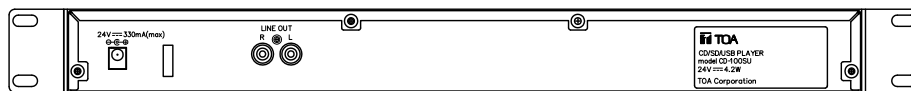

■ 概要

スピードコントロール機能・リピート機能・プログラム再生機能付きのCD/SD/USBプレーヤーです。
E1A規格に適合するラックに取り付けることができます(1サイズ)。

■ 仕様

電源	源	DC24V(ACアダプター(別売)から供給)
消費電流	流	330mA以下
周波数特性	性	20Hz~20kHz
歪率	率	0.04%以下
出力	力	ライン : 0dB(*1)±3dB 10kΩ RCAピンジャック ヘッドホン : 10mW 32Ω φ6.3ホンジャック(3P:ステレオ)
S/N比	比	85dB以上
チャンネルセパレーション	ン	70dB以上
CD部	部	ディスク : 12cmオーディオCD(CD-DA), CD-R, CD-RW ※8cmは不可 ※ギャップレス再生は非対応 ファイル保存数 : オーディオCD最大99, MP3最大999(CD-R/RW) ※メディアの容量およびファイルに依存 フォルダー識別数 : MP3最大255 ※ルートディレクトリーを含む 音声圧縮伸張方式 : MP3(MPEG-1 Audio Layer-3) サンプリング周波数 : 32kHz/44.1kHz/48kHz ビットレート : 32/40/48/56/64/80/96/112/128/160/192/ 224/256/320kbps スピード可変範囲 : -15%~+15% 選曲 : 前後1曲, 次フォルダー先頭曲
SD/USB部	部	メディア : SDA準拠SD/SDHCカード(最大32GB) ※SDXCカードは除く USBマストレージクラス準拠USBメモリー(最大32GB) ファイルシステム : FAT16, FAT32 ファイル保存数 : MP3最大9999 ※メディアの容量およびファイルに依存 フォルダー識別数 : MP3最大999 ※ルートディレクトリーを含む 音声圧縮伸張方式 : MP3(MPEG-1 Audio Layer-3) サンプリング周波数 : 32kHz/44.1kHz/48kHz ビットレート : 32/40/48/56/64/80/96/112/128/160/192/ 224/256/320kbps スピード可変範囲 : -15%~+15% 選曲 : 前後1曲, 次フォルダー先頭曲
表示機能	能	動作表示 : 液晶表示, バックライト : 発光ダイオード 青 再生モード(1曲リピート, フォルダールリピート, 全曲リピート, 全曲ランダムリピート, 全曲ランダム再生, イントロ再生, 全曲再生), プログラム再生, スピードコントロール, 経過時間表示, 一時停止, スキップ, 早送り/早戻し, プログラム登録・編集・消去
使用温度範囲	圍	0℃~+40℃
仕様	上	パネル, ケース : 表面処理鋼板 黒(マンセルN1, 0近似色) 半艶 塗装
寸法	法	482(W)×44(H)×211(D)mm
質量	量	2.7kg(本体のみ)
付属品	品	リモコン…1, ラック取付ねじ…4, ゴム足…4
別売品	品	ACアダプター : AD-246

(*1) 0dB=1V

■ 外観図

背面図

正面図

側面図

単位 : mm 縮尺 : 1/4

※ () 内は参考寸法値です。