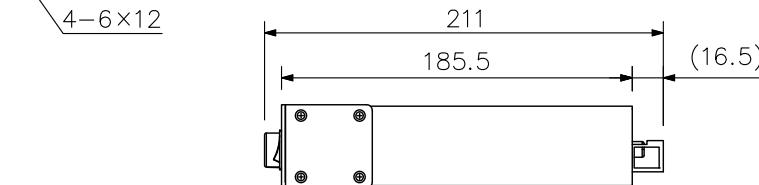

■ 概要

スピードコントロール機能・リピート機能・プログラム再生機能付きのCD/SD/USBプレーヤーです。
E1A規格に適合するラックに取り付けることができます(1サイズ)。

■ 仕様

電源	源	DC24V(ACアダプター(別売)から供給)
消費電流	流	330mA以下
周波数特性	性	20Hz~20kHz
歪率	率	0.04%以下
出力	力	ライン : 0dB(*1)±3dB 10kΩ RCAピンジャック ヘッドホン : 10mW 32Ω φ6.3ホンジャック(3P:ステレオ)
S/N比	比	85dB以上
チャンネルセパレーション	ン	70dB以上
CD部	部	ディスク : 12cmオーディオCD(CD-DA), CD-R, CD-RW ※8cmは不可 ※ギャップレス再生は非対応 ファイル保存数 : オーディオCD最大99, MP3最大999(CD-R/RW) ※メディアの容量およびファイルに依存 フォルダー識別数 : MP3最大255 ※ルートディレクトリーを含む 音声圧縮伸張方式 : MP3(MPEG-1 Audio Layer-3) サンプリング周波数 : 32kHz/44.1kHz/48kHz ビットレート : 32/40/48/56/64/80/96/112/128/160/192/ 224/256/320kbps スピード可変範囲 : -15%~+15% 選曲 : 前後1曲, 次フォルダー先頭曲
SD/USB部	部	メディア : SDA準拠SD/SDHCカード(最大32GB) ※SDXCカードは除く USBマストレージクラス準拠USBメモリー(最大32GB) ファイルシステム : FAT16, FAT32 ファイル保存数 : MP3最大9999 ※メディアの容量およびファイルに依存 フォルダー識別数 : MP3最大999 ※ルートディレクトリーを含む 音声圧縮伸張方式 : MP3(MPEG-1 Audio Layer-3) サンプリング周波数 : 32kHz/44.1kHz/48kHz ビットレート : 32/40/48/56/64/80/96/112/128/160/192/ 224/256/320kbps スピード可変範囲 : -15%~+15% 選曲 : 前後1曲, 次フォルダー先頭曲
表示機能	能	動作表示 : 液晶表示, バックライト : 発光ダイオード 青 再生モード(1曲リピート, フォルダールリピート, 全曲リピート, 全曲ランダムリピート, 全曲ランダム再生, イントロ再生, 全曲再生), プログラム再生, スピードコントロール, 経過時間表示, 一時停止, スキップ, 早送り/早戻し, プログラム登録・編集・消去
使用温度範囲	圍	0℃~+40℃
仕様	上	パネル, ケース : 表面処理鋼板 黒(マンセルN1, 0近似色) 半艶 塗装
寸法	法	482(W)×44(H)×211(D)mm
質量	量	2.7kg(本体のみ)
付属品	品	リモコン…1, ラック取付ねじ…4, ゴム足…4
別売品	品	ACアダプター : AD-246

(*1) 0dB=1V

■ 外観図

背面図

正面図

側面図

単位 : mm 縮尺 : 1/4

※ () 内は参考寸法値です。