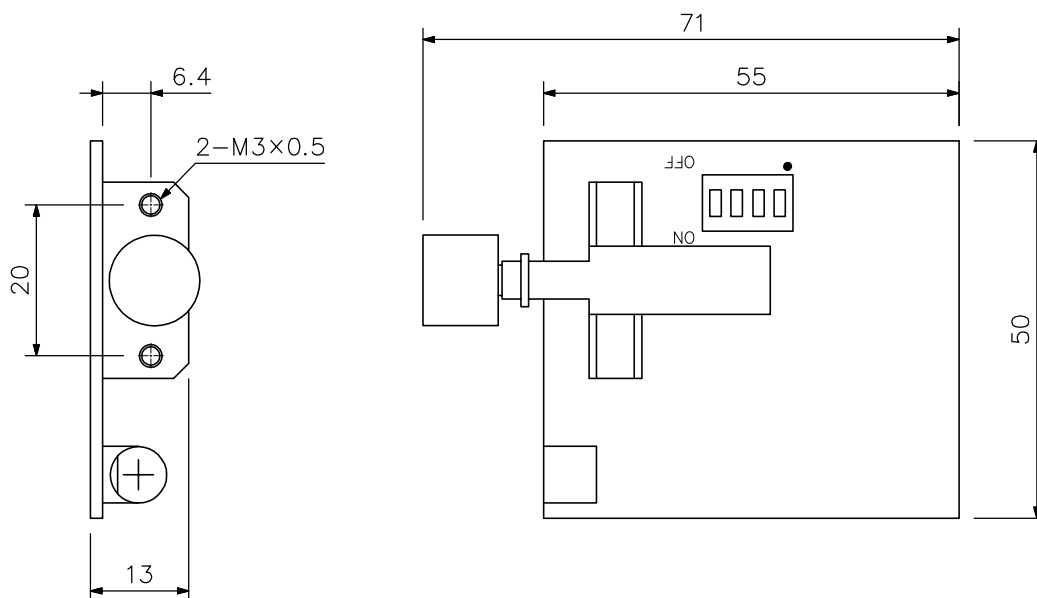

■ 概 要

プリアンプパネルPP-025*専用の内部組込式チャイムユニットで押釦スイッチまたは外部スイッチの起動により電子音を演奏します。また、内部切換スイッチの設定によって電子音を選択できます。

■ 仕 様

電 源	DC24V (PP-025*から供給)
電 子 音 の 種 類	1. 上り4音チャイム 2. 2音チャイム 3. 1音チャイム 4. 下り4音チャイム
付 属 品	チャイムコード……1, 本体取付ねじ……2

*生産完了品

■ 外 観 図

単位：mm 縮尺：1/1