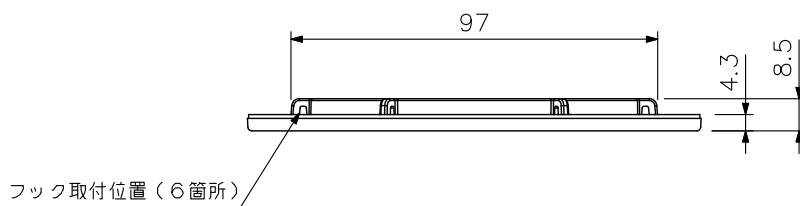

## ■ 概 要

CM-1230, CM-1230T (別売) のコイルばねに引っ掛けるだけで簡単に施工できるスピーカーパネルです。白をベースにした薄型デザインを採用しているため、天井の内装にマッチします。また、ネットは金属製の塗装品ですので、クリーニングも容易です。

## ■ 仕 様

取付方式	スプリングキャッチ方式
仕 上	フレーム：ABS樹脂 オフホワイト（マンセルN9.5近似色） ネット：アルミエキスパンド オフホワイト（マンセルN9.5近似色） 塗装
寸 法	φ120×4.3（露出部）mm
質 量	25 g
適 合 ス ピ ー カ ー	CM-1230, CM-1230T

## ■ 外 観 図

単位：mm 縮尺：1/2