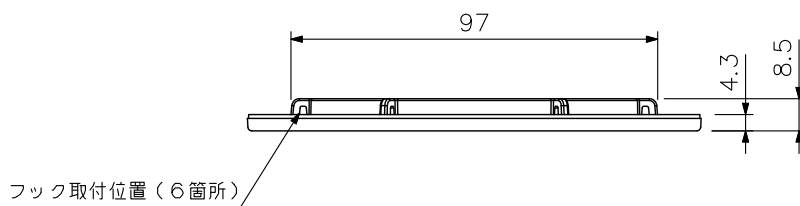

■ 概 要

CM-1230, CM-1230T (別売) のコイルばねに引っ掛けるだけで簡単に施工できるスピーカーパネルです。  
黒をベースにした薄型デザインを採用しているため、天井の内装にマッチします。  
また、ネットは金属製の塗装品ですので、クリーニングも容易です。

■ 仕 様

取付方式	スプリングキャッチ方式
仕 上	フレーム：ABS樹脂 黒（マンセルN1.0近似色） ネット：アルミパンチング 黒（マンセルN1.0近似色） 塗装
寸 法	φ120×4.3（露出部）mm
質 量	25 g
適 合 ス ピ ー カ ー	CM-1230, CM-1230T

■ 外 観 図

単位：mm 縮尺：1/2