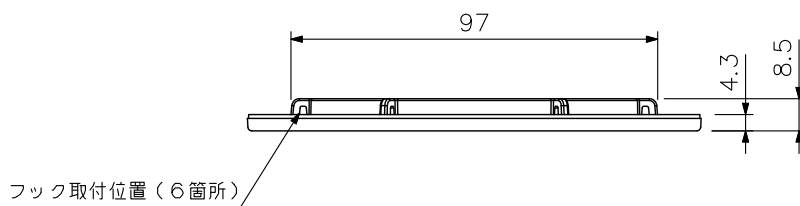

■ 概 要

CM-1230, CM-1230T (別売) のコイルばねに引っ掛けるだけで簡単に施工できるスピーカーパネルです。白をベースにした薄型デザインを採用しているため、天井の内装にマッチします。また、ネットは金属製の塗装品ですので、クリーニングも容易です。

■ 仕 様

取付方式	スプリングキャッチ方式
仕 上	フレーム：ABS樹脂 オフホワイト（マンセルN9.5近似色） ネット：アルミパンチング オフホワイト（マンセルN9.5近似色） 塗装
寸 法	φ120×4.3（露出部）mm
質 量	25 g
適 合 ス ピ ー カ ー	CM-1230, CM-1230T

■ 外 観 図

単位：mm 縮尺：1/2