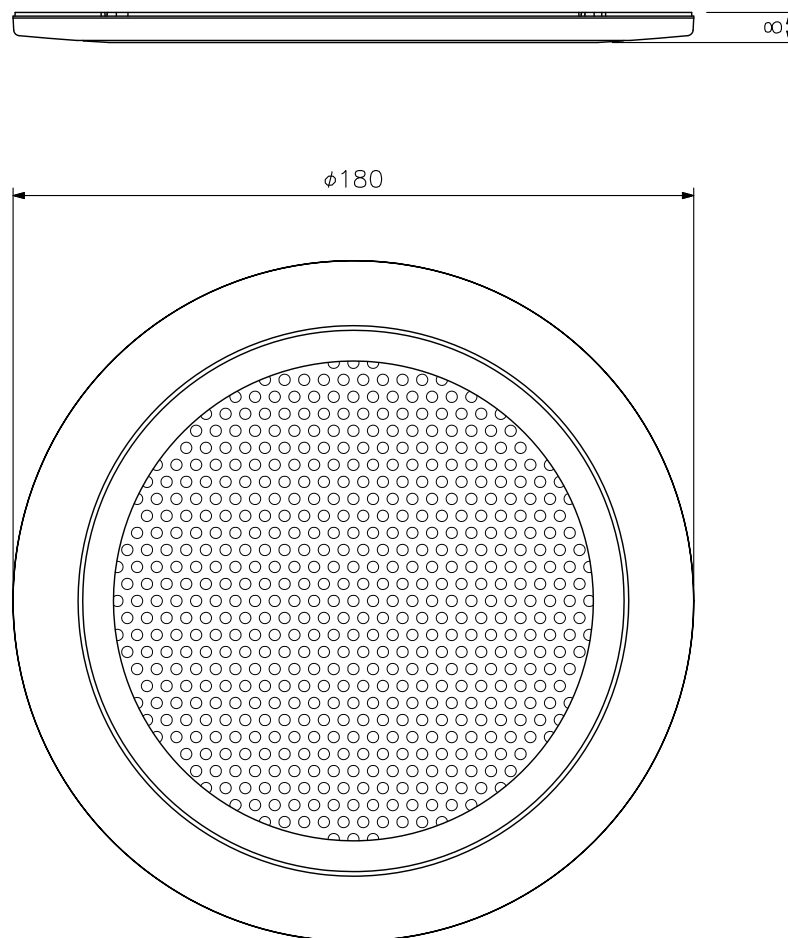

# TOA 天井埋込型スピーカー用パネル 丸型 CP-184A

## ■ 概 要

天井埋込型スピーカー（別売）のコイルばねに引っ掛けるだけで簡単に施工できるスピーカーパネルです。  
 白をベースにした薄型デザインを採用しているため、天井の内装にマッチします。  
 樹脂一体型パネルで施工時の取扱いが容易です。

## ■ 仕 様

取 付 方 式	スプリングキャッチ方式
仕 上	パネル：ABS樹脂一体型 オフホワイト（マンセルN9.5近似色）
寸 法	φ180×8 mm
質 量	50 g
適 合 ス ピ ー カ ー	CM-1830A, CM-1830AT, CM-1860A, CM-1810, CM-1810T

## ■ 外 観 図

単位：mm 縮尺：1/2