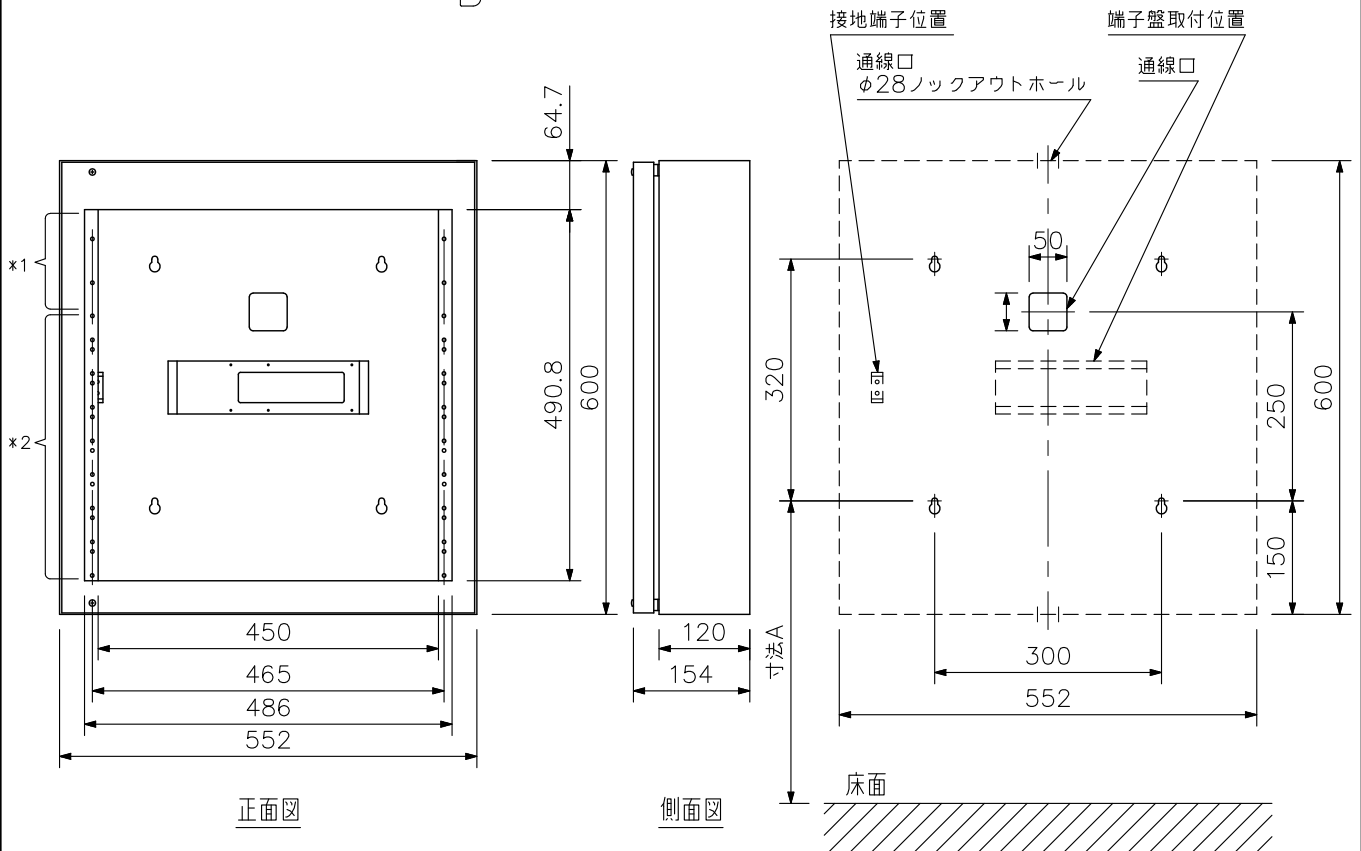

■ 概要

ラック型非常用放送設備FS-2500用の遠隔操作器RM-2500に用いる壁掛型の11サイズケースです。

■ 仕様

仕	上	表面処理鋼板	オフホワイト (マンセル5Y8.8/1.2近似色)	艶消	塗装
寸	法	552 (W) × 600 (H) × 154 (D) mm (突起部を含む)			
質	量	10.9 kg			
付	属	品 ねじカバー…2, ねじカバー取付金具…4, 壁取付用型紙…1			

■ 外観図

*1 FS-2500RM (3Uサイズ) 取付位置
*2 1~8Uサイズユニットが取付可

床面からの寸法A
FS-2500RM使用時: 588~1138 mm

単位: mm 縮尺: 1/10