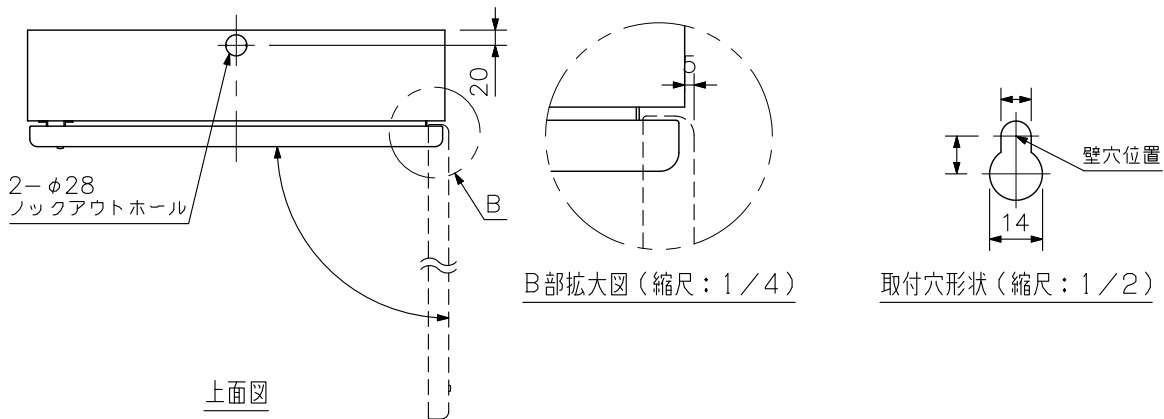

■ 概要

ラック型非常用放送設備FS-2500用の遠隔操作器RM-2500に用いる壁掛型の11サイズケースです。

■ 仕様

仕	上	表面処理鋼板	オフホワイト (マンセル5Y8.8/1.2近似色)	艶消	塗装
寸	法	552 (W) × 600 (H) × 154 (D) mm (突起部を含む)			
質	量	10.9 kg			
付	属	品 ねじカバー…2, ねじカバー取付金具…4, 壁取付用型紙…1			

■ 外観図

*1 FS-2500RM (3Uサイズ) 取付位置
*2 1~8Uサイズユニットが取付可

床面からの寸法A
FS-2500RM使用時: 588~1138 mm

単位: mm 縮尺: 1/10