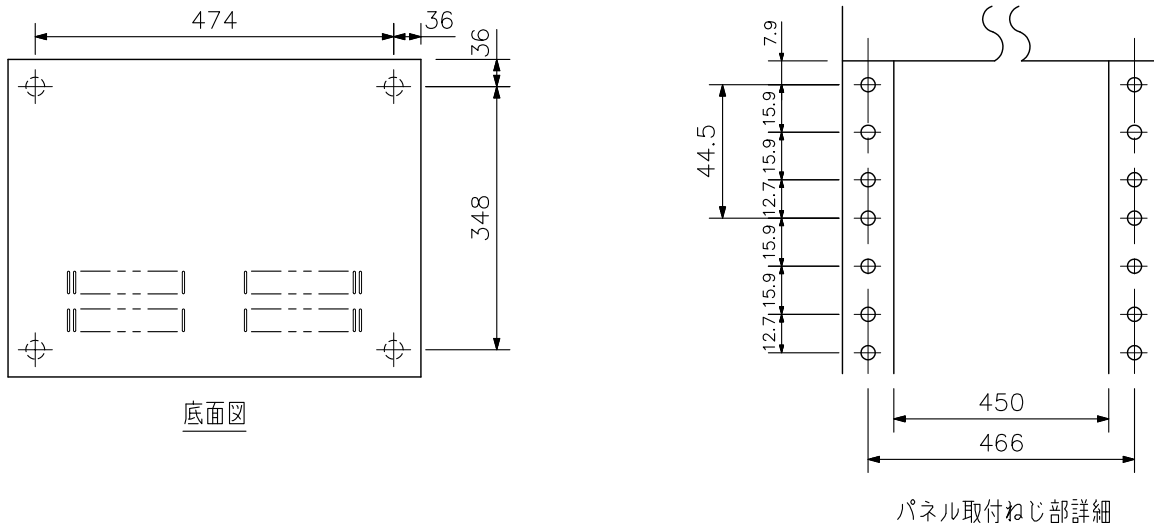

■ 概要

E1A規格に適合するキャビネットラックで、基準サイズユニット(44.5mm)を13枚取付けることができます。

■ 仕様

仕	上	天板, 底板: 表面処理鋼板 t1.2	オフホワイト(マンセル5Y8.8/1.2近似色)	艶消塗装
		側板: 表面処理鋼板 t1.6	オフホワイト(マンセル5Y8.8/1.2近似色)	艶消塗装
		裏板: 表面処理鋼板 t1.0	オフホワイト(マンセル5Y8.8/1.2近似色)	艶消塗装
寸	法	546(W)×674.5(H)×420(D)mm		
質	量	20.3kg		
付	属	品 プラスチック足…4, ビーズバンド…12, 組立ねじ…一式		

■ 外観図

単位: mm 縮尺: 1/10