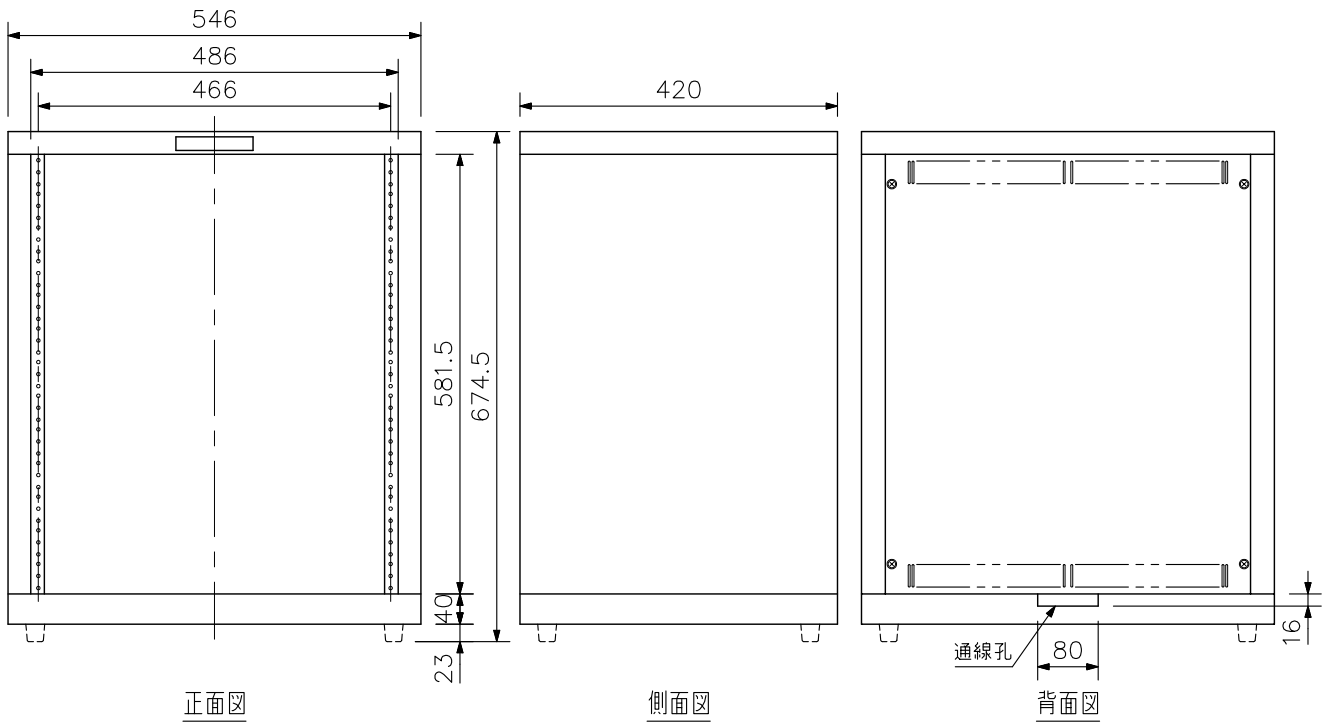

■ 概要

E1A規格に適合するキャビネットラックで、基準サイズユニット(44.5mm)を13枚取付けることができます。

■ 仕様

仕	上	天板, 底板: 表面処理鋼板 t1.2	オフホワイト(マンセル5Y8.8/1.2近似色)	艶消塗装
		側板: 表面処理鋼板 t1.6	オフホワイト(マンセル5Y8.8/1.2近似色)	艶消塗装
		裏板: 表面処理鋼板 t1.0	オフホワイト(マンセル5Y8.8/1.2近似色)	艶消塗装
寸	法	546(W)×674.5(H)×420(D)mm		
質	量	20.3kg		
付	属	品 プラスチック足…4, ビーズバンド…12, 組立ねじ…一式		

■ 外観図

単位: mm 縮尺: 1/10