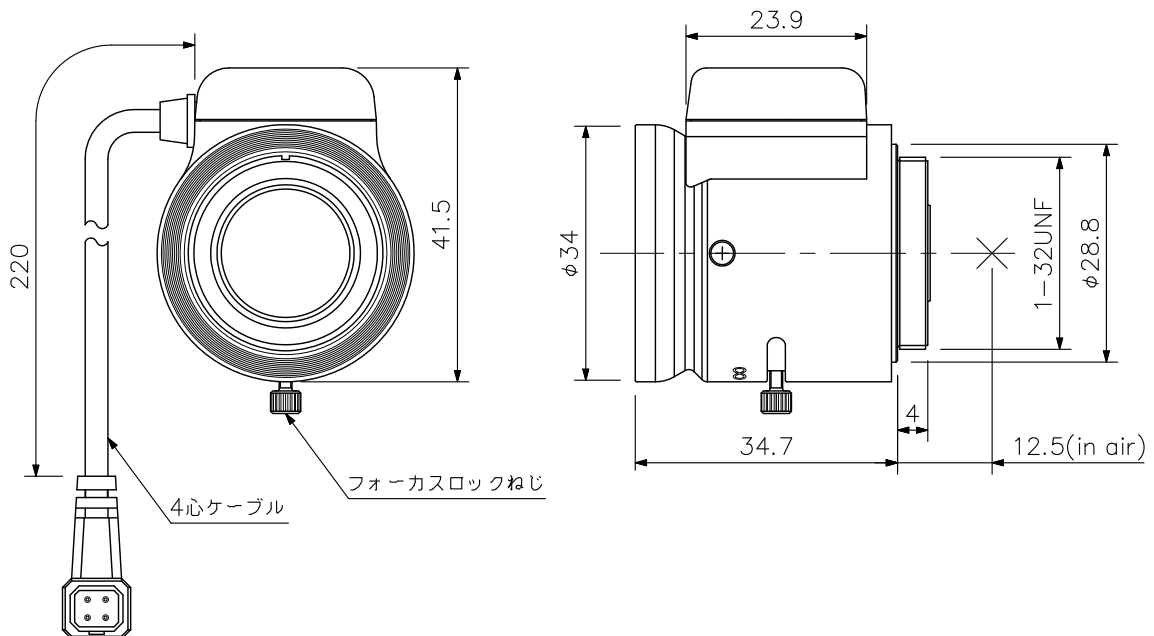

■ 概要

1/3型・1/4型撮像素子を使用したCCTVカメラ用の超広角、DCタイプの自動絞りレンズです。

■ 仕様

焦点距離	2.8 mm
最大口径比	1:1.2
画面寸法	4.8(H)×3.6(V) mm
画面角	1/3型撮像素子…対角:114.6° 水平:93.2° 垂直:70.7° 1/4型撮像素子…対角:87.7° 水平:70.7° 垂直:53.4°
絞り範囲	F1.2~F360
最短撮影距離	0.2 m
バックフォーカス	8.58 mm
フランジバック	12.5 mm
マウント	CSマウント
使用温度範囲	-20℃~+50℃
仕上	黒梨地
寸法	34(W)×41.5(H)×34.7(D) mm
質量	44 g

■ 外観図

単位: mm 縮尺: 1/1