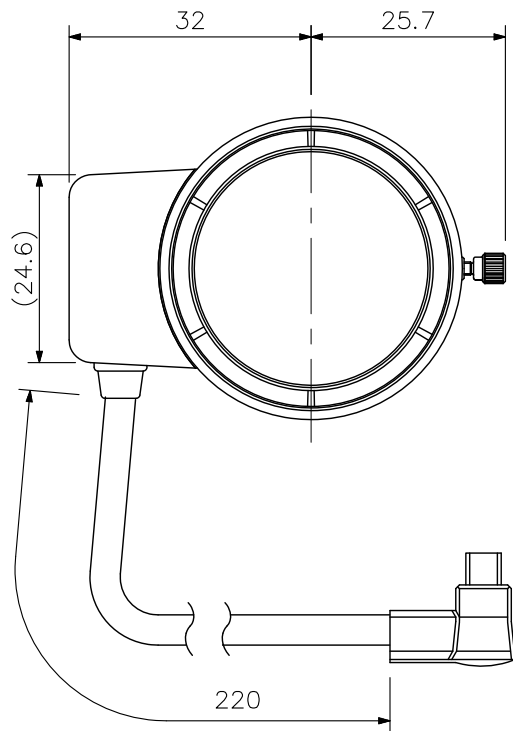

■ 概要

DCタイプ・自動絞り10倍バリフォーカルレンズです。
1/3型・1/4型撮像素子のCCTVカメラに使用できます。

■ 仕様

| | |
|----------|------------------------------------------------------------------------------------|
| 焦点距離 | 5.0~50 mm |
| 最大口径比 | 1:1.4~2.0 |
| 画面寸法 | 4.8(H)×3.6(V) mm |
| 画面角 | 1/3型撮像素子…水平:53.6°~5.6° 垂直:40.3°~4.2° 1/4型撮像素子…水平:40.3°~4.2° 垂直:30.1°~3.1° |
| 絞り範囲 | F1.4~F360相当 |
| フォーカス範囲 | ∞~1.0 m (ただしWIDE端では∞~0.3 m) |
| バックフォーカス | 10.05~11.81 mm |
| フランジバック | 12.5 mm |
| マウント | CSマウント |
| 使用温度範囲 | -20℃~+60℃ |
| 仕上 | 黒 |
| 寸法 | 57.7(W)×40(H)×59.2(D) mm |
| 質量 | 84 g |

■ 外観図

正面図

側面図

単位: mm 縮尺: 1/1