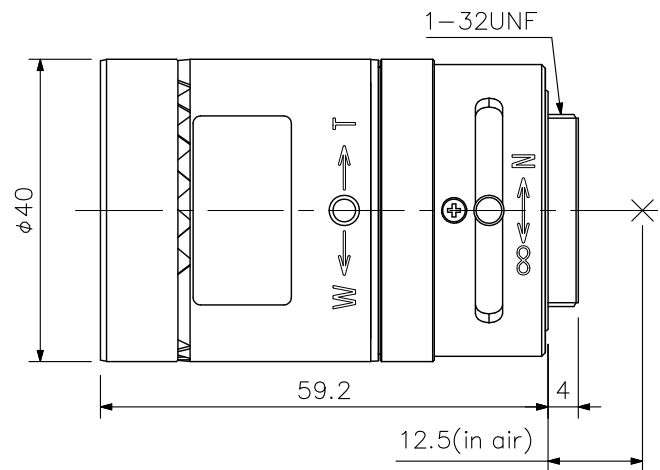

■ 概要

DCタイプ・自動絞り10倍バリフォーカルレンズです。
1/3型・1/4型撮像素子のCCTVカメラに使用できます。

■ 仕様

| | |
|----------|------------------------------------------------------------------------------------|
| 焦点距離 | 5.0~50 mm |
| 最大口径比 | 1:1.4~2.0 |
| 画面寸法 | 4.8(H)×3.6(V) mm |
| 画面角 | 1/3型撮像素子…水平:53.6°~5.6° 垂直:40.3°~4.2° 1/4型撮像素子…水平:40.3°~4.2° 垂直:30.1°~3.1° |
| 絞り範囲 | F1.4~F360相当 |
| フォーカス範囲 | ∞~1.0 m (ただしWIDE端では∞~0.3 m) |
| バックフォーカス | 10.05~11.81 mm |
| フランジバック | 12.5 mm |
| マウント | CSマウント |
| 使用温度範囲 | -20℃~+60℃ |
| 仕上 | 黒 |
| 寸法 | 57.7(W)×40(H)×59.2(D) mm |
| 質量 | 84 g |

■ 外観図

正面図

側面図

単位: mm 縮尺: 1/1