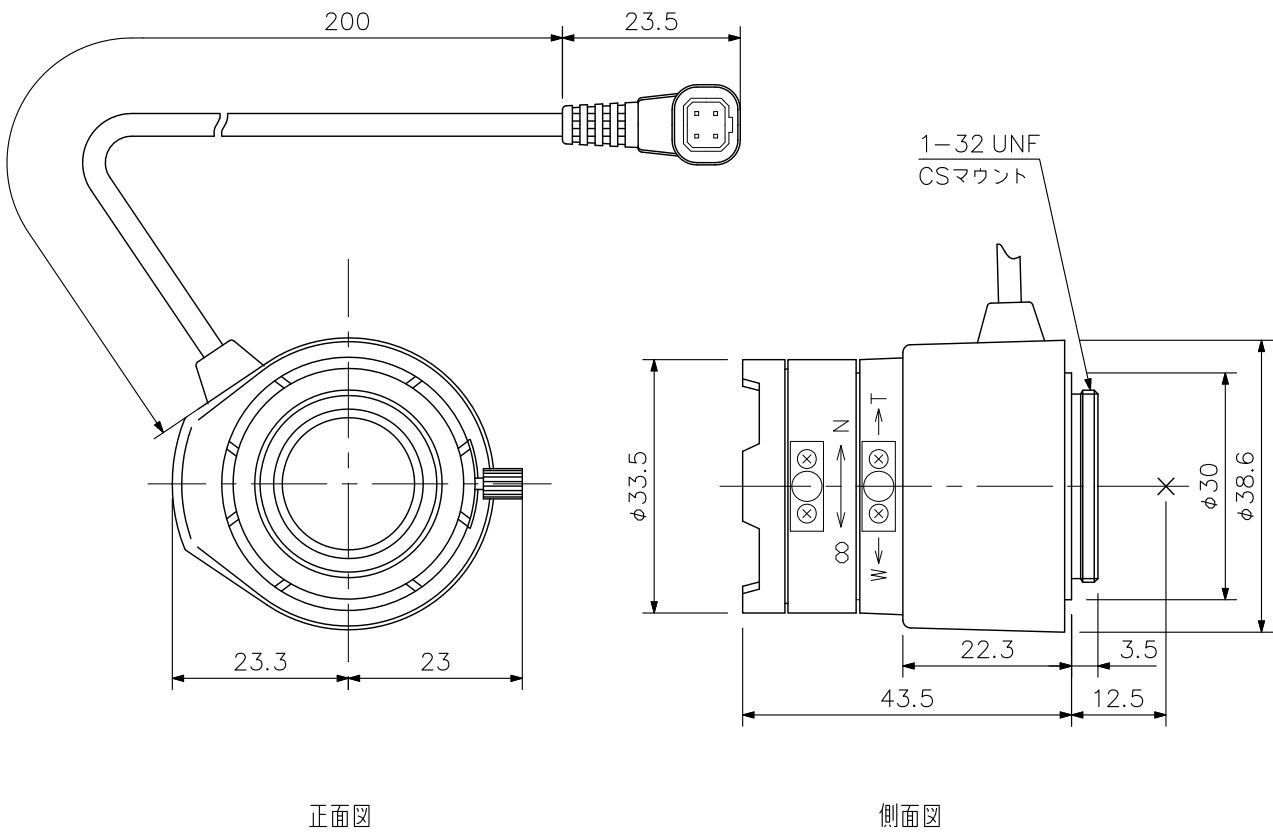

■ 概要

1/3型・1/4型撮像素子を使用したCCTVカメラ用のバリフォーカル、DCタイプの自動絞りレンズです。

■ 仕様

焦点距離	3.5~8 mm
最大口径比	1:1.4~1.8
画面寸法	4.8(H)×3.6(V) mm (1/3型相当)
画面角	1/3型撮像素子…対角:97.9°~44.3° 水平:77.6°~35.4° 垂直:57.6°~26.6° 1/4型撮像素子…対角:72.7°~33.2° 水平:57.6°~26.6° 垂直:43.0°~19.9°
絞り範囲	WIDE:F1.4~F360 TELE:F1.8~F360
フォーカス範囲	0.4 m
バックフォーカス	13.1~8.3 mm
フランジバック	12.5 mm
マウント	CSマウント
使用温度範囲	-10℃~+50℃
仕上	ポリカーボネート 黒
寸法	46.3(W)×38.6(H)×43.5(D) mm
質量	48 g

■ 外観図

単位: mm 縮尺: 1/1