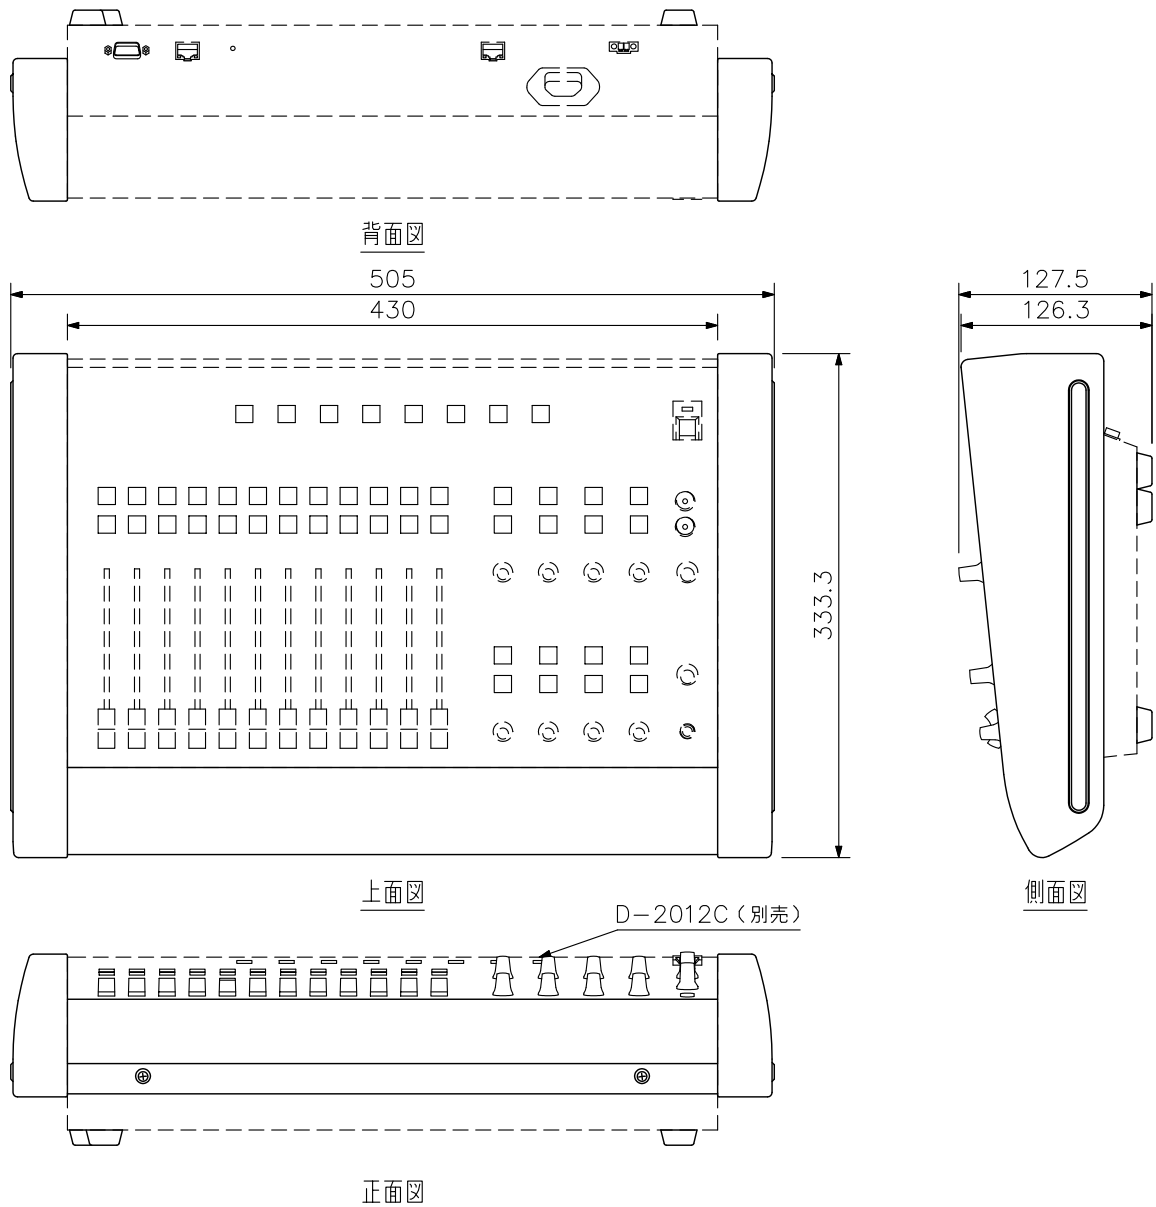

■ 概 要

リモートコンソールユニットD-2012Cを卓上タイプとして使用する場合に必要なアームレスト、サイドパネルセットです。

D-2012Cを卓上で使用する場合に必要となります。

■ 仕 様

仕	上	サイドパネル：MDF 塗装 黒（マンセルN1.0近似色） 艶消 アームレスト：MDF レザー貼り 黒（マンセルN1.0近似色） 艶消 飾りパネル：ステンレス シルバー
寸	法	505（W）×127.5（H）×333.3（D）mm（本体組立時）
質	量	2.3kg（本体組立時：7.5kg）
付	属	品 組立ねじ…11，ゴム足…4，ゴム足取付ねじ…4

■ 外 観 図

単位：mm 縮尺：1/5