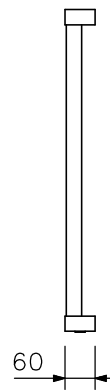

■ 概 要

1元, 2元, 3元デスク型操作卓DA-101, DA-102, DA-103専用の脚です。

■ 仕 様

仕 上	一般構造用角型鋼管 t2.3 ライトアイボリ(マンセル2.5Y9/1近似色) 半艶 塗装
寸 法	528(W)×640(H)×60(D)mm
質 量	6.4kg
適 合 機 種	1元デスク型操作卓: DA-101-10, DA-101-20, DA-101-30 2元デスク型操作卓: DA-102-20, DA-102-30 3元デスク型操作卓: DA-103-30

※この商品は片脚ですので、両脚必要な場合は2台必要となります。

■ 外 観 図

上面図

側面図

正面図

底面図

単位: mm 縮尺: 1/15