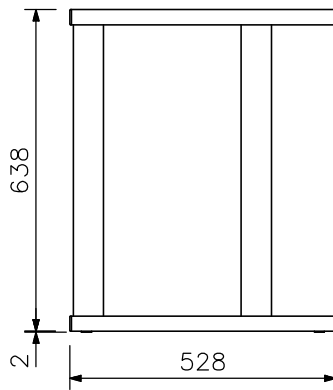

■ 概 要

1元, 2元, 3元デスク型操作卓DA-101, DA-102, DA-103専用の脚です。

■ 仕 様

仕 上	一般構造用角型鋼管 t2.3 ライトアイボリ(マンセル2.5Y9/1近似色) 半艶 塗装
寸 法	528(W)×640(H)×60(D)mm
質 量	6.4kg
適 合 機 種	1元デスク型操作卓: DA-101-10, DA-101-20, DA-101-30 2元デスク型操作卓: DA-102-20, DA-102-30 3元デスク型操作卓: DA-103-30

※この商品は片脚ですので、両脚必要な場合は2台必要となります。

■ 外 観 図

上面図

側面図

正面図

底面図

単位: mm 縮尺: 1/15