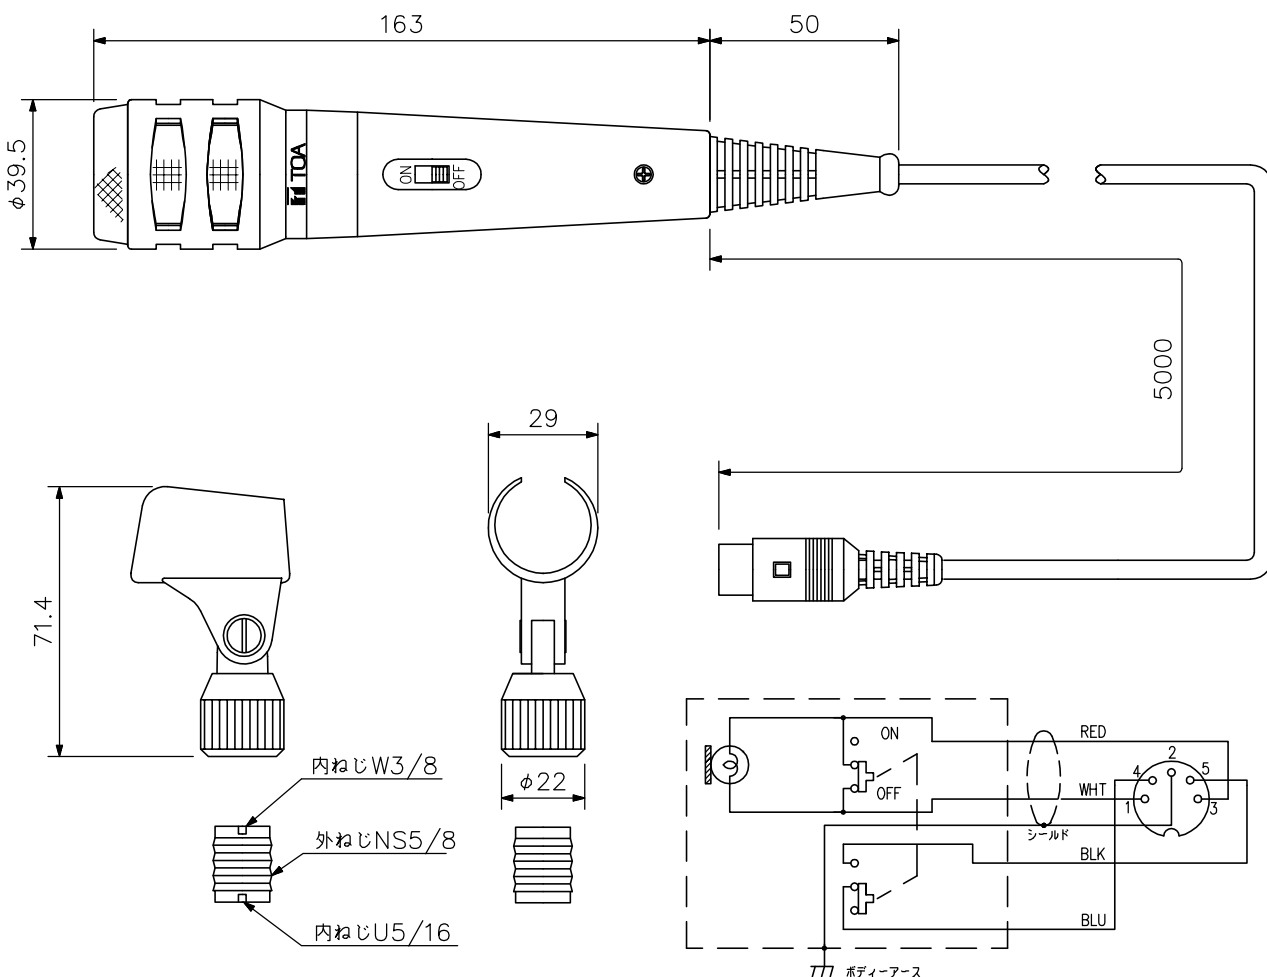

■ 概 要

明瞭性に優れたスピーチ用マイクです。
アンプの電源起動やチャイムの起動ができるリモート機能を備えています。

■ 仕 様

形 式	ムービングコイルマイク
指 向 性	単一指向性
定 格 イ ン ピ ー ダ ン ス	600Ω 平衡
定 格 感 度 レ ベ ル	-52dB (1kHz 0dB=1V/Pa)
周 波 数 特 性	50~12,000Hz
ト ー ク ス イ ッ チ	スライド式 ショートオフ型(リモート機能付)
仕 上	ボディ：亜鉛ダイカスト メタリックグレー 塗装 ヘッド：アルミダイカスト+亜鉛めっき鋼線 メタリックグレー 塗装
寸 法	φ39.5×163mm(出力コード部除く)
質 量	298g(出力コード部除く)
出 力 コ ー ド	2心シールド線+2心線(5P-DINプラグ付) 平衡 5m 黒 半艶
付 属 品	マイクホルダー(U5/16, NS5/8, W3/8)…1

■ 外 観 図

単位：mm 縮尺：1/2

本体・コード回路図