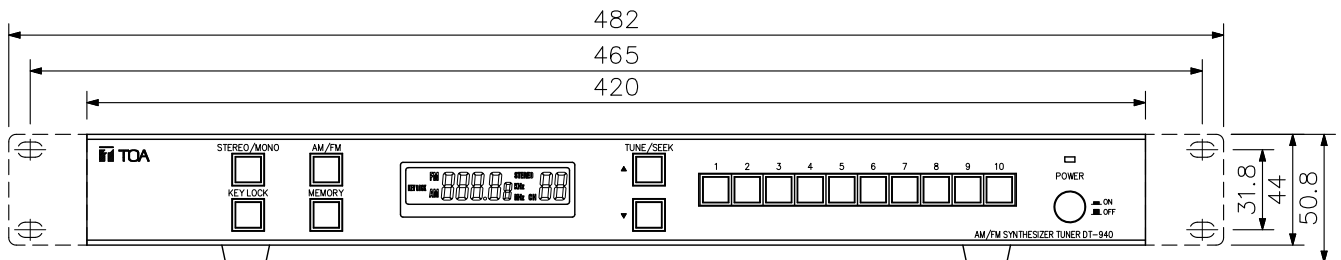

■ 概要

FM, AM放送を受信することができるラジオチューナーです。FM放送は、ステレオ受信が可能です。AM, FM各20局ずつメモリーでき、ワンタッチで選局ができます。また、別売のラックマウント金具を使用すれば、EIA規格に適合するラックに取り付けることができます(1サイズ)。

■ 仕様

電源	AC100V 50/60Hz (ACアダプター(付属)から供給)
消費電流	70mA (ACアダプター(付属)使用時)
受信周波数	AM: 522~1629kHz (9kHzステップ) FM: 76~108MHz (100kHzステップ)
アンテナ入力	AM: ループアンテナ(平衡)/外部アンテナ(不平衡) プッシュターミナル FM: 75Ω(不平衡) F型接栓
音声出力	ステレオ: -15dB(*1) 10kΩ 不平衡 RCAピンジャック モノラル: -10dB(*1) 10kΩ 平衡 M3ねじ端子 バリヤー間隔6.4mm
メモリー局数	AM, FM各20局
使用温度範囲	0℃~+40℃
使用湿度範囲	90%RH以下(ただし結露のないこと)
仕様	パネル: アルミヘアライン 黒(マンセルN1.0近似色) ケース: プレコート鋼板 黒(マンセルN1.0近似色)
寸法	420(W)×50.8(H)×295.2(D)mm
質量	2.9kg
付属品	ACアダプター(3m)…1, ステレオピンプラグ付コード(1m)…1, AMループアンテナ(屋内用, 135×125mm, リード線長: 約1.2m)…1, FMワイヤーアンテナ(屋内用, エレメント線長: 約2.2m)…1
別売品	ラックマウント金具: MB-15B

(*1) 0dB = 1V

■ 外観図

背面図

正面図

側面図

単位: mm 縮尺: 1/3

※ () 内は参考寸法値です。