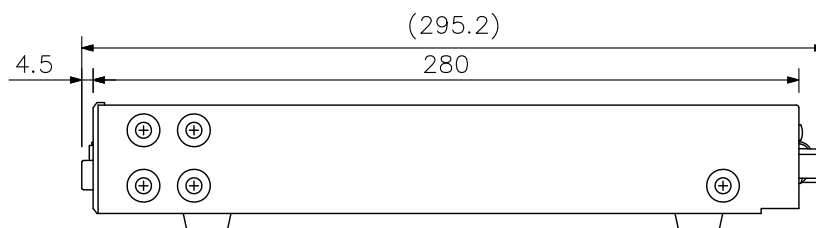

■ 概要

FM, AM放送を受信することができるラジオチューナーです。FM放送は、ステレオ受信が可能です。AM, FM各20局ずつメモリーでき、ワンタッチで選局ができます。また、別売のラックマウント金具を使用すれば、EIA規格に適合するラックに取り付けることができます(1サイズ)。

■ 仕様

電源	AC100V 50/60Hz (ACアダプター(付属)から供給)
消費電流	70mA (ACアダプター(付属)使用時)
受信周波数	AM: 522~1629kHz (9kHzステップ) FM: 76~108MHz (100kHzステップ)
アンテナ入力	AM: ループアンテナ(平衡)/外部アンテナ(不平衡) プッシュターミナル FM: 75Ω(不平衡) F型接栓
音声出力	ステレオ: -15dB(*1) 10kΩ 不平衡 RCAピンジャック モノラル: -10dB(*1) 10kΩ 平衡 M3ねじ端子 バリヤー間隔6.4mm
メモリー局数	AM, FM各20局
使用温度範囲	0℃~+40℃
使用湿度範囲	90%RH以下(ただし結露のないこと)
仕様	パネル: アルミヘアライン 黒(マンセルN1.0近似色) ケース: プレコート鋼板 黒(マンセルN1.0近似色)
寸法	420(W)×50.8(H)×295.2(D)mm
質量	2.9kg
付属品	ACアダプター(3m)…1, ステレオピンプラグ付コード(1m)…1, AMループアンテナ(屋内用, 135×125mm, リード線長: 約1.2m)…1, FMワイヤーアンテナ(屋内用, エレメント線長: 約2.2m)…1
別売品	ラックマウント金具: MB-15B

(*1) 0dB = 1V

■ 外観図

背面図

正面図

側面図

単位: mm 縮尺: 1/3

※ () 内は参考寸法値です。