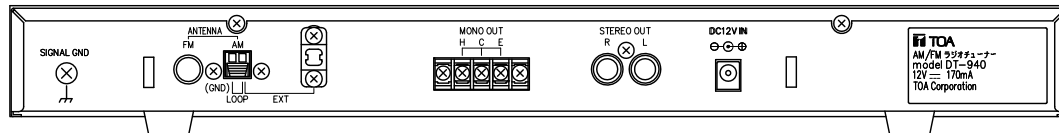

■ 概要

FM, AM放送を受信することができるラジオチューナーです。FM放送は、ステレオ受信が可能です。AM, FM各20局ずつメモリーでき、ワンタッチで選局ができます。また、別売のラックマウント金具を使用すれば、EIA規格に適合するラックに取り付けることができます(1サイズ)。

■ 仕様

電源	AC100V 50/60Hz (ACアダプター(付属)から供給)
消費電流	70mA (ACアダプター(付属)使用時)
受信周波数	AM: 522~1629kHz (9kHzステップ) FM: 76~108MHz (100kHzステップ)
アンテナ入力	AM: ループアンテナ(平衡)/外部アンテナ(不平衡) プッシュターミナル FM: 75Ω(不平衡) F型接栓
音声出力	ステレオ: -15dB(*1) 10kΩ 不平衡 RCAピンジャック モノラル: -10dB(*1) 10kΩ 平衡 M3ねじ端子 バリヤー間隔6.4mm
メモリー局数	AM, FM各20局
使用温度範囲	0℃~+40℃
使用湿度範囲	90%RH以下(ただし結露のないこと)
仕様	パネル: アルミヘアライン 黒(マンセルN1.0近似色) ケース: プレコート鋼板 黒(マンセルN1.0近似色)
寸法	420(W)×50.8(H)×295.2(D)mm
質量	2.9kg
付属品	ACアダプター(3m)…1, ステレオピンプラグ付コード(1m)…1, AMループアンテナ(屋内用, 135×125mm, リード線長: 約1.2m)…1, FMワイヤーアンテナ(屋内用, エレメント線長: 約2.2m)…1
別売品	ラックマウント金具: MB-15B

(*1) 0dB = 1V

■ 外観図

背面図

正面図

側面図

単位: mm 縮尺: 1/3

※ () 内は参考寸法値です。