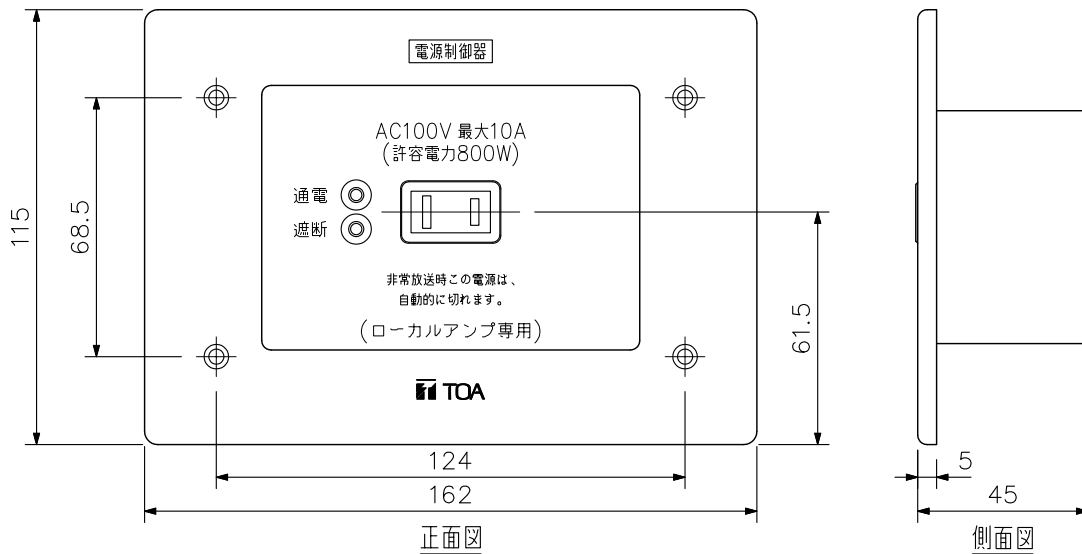

■ 概要

非常用放送設備の非常制御電源もしくは無電圧メイク接点によりローカルアンプの電源を遮断する電源制御器です。

■ 仕様

制御電源	DC24V 非常用放送設備から供給
コンセント用電源	AC100V 50/60Hz 電力容量：最大800W、電流容量：最大10A
制御方式	非常時断DC24V 0.3mAもしくは無電圧メイク接点（開放電圧：DC30V以下、短絡電流：5mA以下）によりAC100V断制御（SWにより切替）
端子部	M3ねじ
仕上	パネル：アルミ 染色アルマイト
寸法	162(W)×115(H)×45(D) mm
質量	570g
付属品	本体取付ねじ………4、ボックス取付ねじ………4
適合ボックス	露出：YS-13A（別売） 埋込：JIS C 8340（3個用スイッチボックスカバー付）

■ 外観図

単位：mm 縮尺：1/2