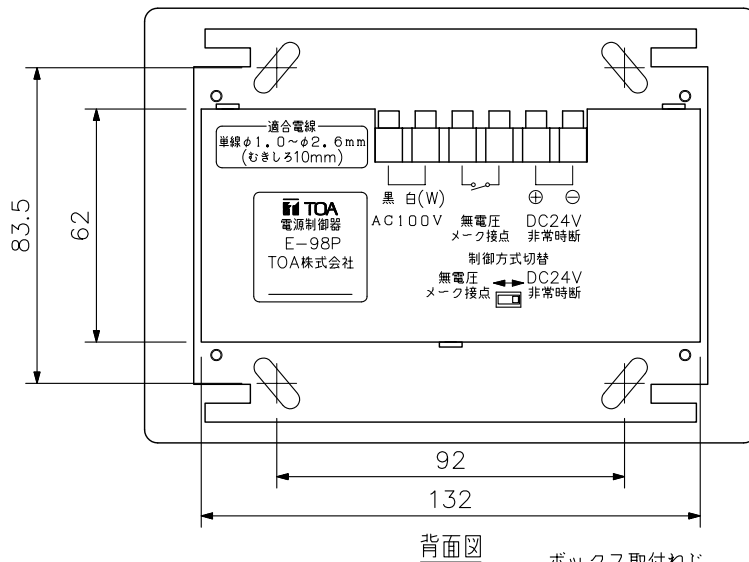

■ 概要

非常用放送設備の非常制御電源もしくは無電圧メイク接点によりローカルアンプの電源を遮断する電源制御器です。

■ 仕様

制御電源	DC24V 非常用放送設備から供給
コンセント用電源	AC100V 50/60Hz 電力容量：最大800W、電流容量：最大10A
制御方式	非常時断DC24V 0.3mAもしくは無電圧メイク接点（開放電圧：DC30V以下、短絡電流：5mA以下）によりAC100V断制御（SWにより切替）
端子部	M3ねじ
仕上	パネル：アルミ 染色アルマイト
寸法	162(W)×115(H)×45(D) mm
質量	570g
付属品	本体取付ねじ………4、ボックス取付ねじ………4
適合ボックス	露出：YS-13A（別売） 埋込：JIS C 8340（3個用スイッチボックスカバー付）

■ 外観図

単位：mm 縮尺：1/2