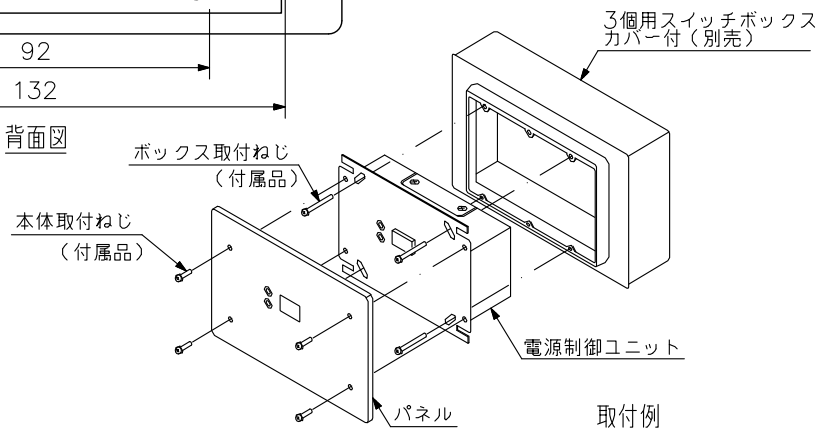

■ 概要

非常用放送設備の非常制御電源もしくは無電圧メイク接点によりローカルアンプの電源を遮断する電源制御器です。

■ 仕様

制御電源	DC24V 非常用放送設備から供給
コンセント用電源	AC100V 50/60Hz 電力容量：最大800W、電流容量：最大10A
制御方式	非常時断DC24V 0.3mAもしくは無電圧メイク接点（開放電圧：DC30V以下、短絡電流：5mA以下）によりAC100V断制御（SWにより切替）
端子部	M3ねじ
仕上	パネル：アルミ 染色アルマイト
寸法	162(W)×115(H)×45(D) mm
質量	570g
付属品	本体取付ねじ………4、ボックス取付ねじ………4
適合ボックス	露出：YS-13A（別売） 埋込：JIS C 8340（3個用スイッチボックスカバー付）

■ 外観図

単位：mm 縮尺：1/2