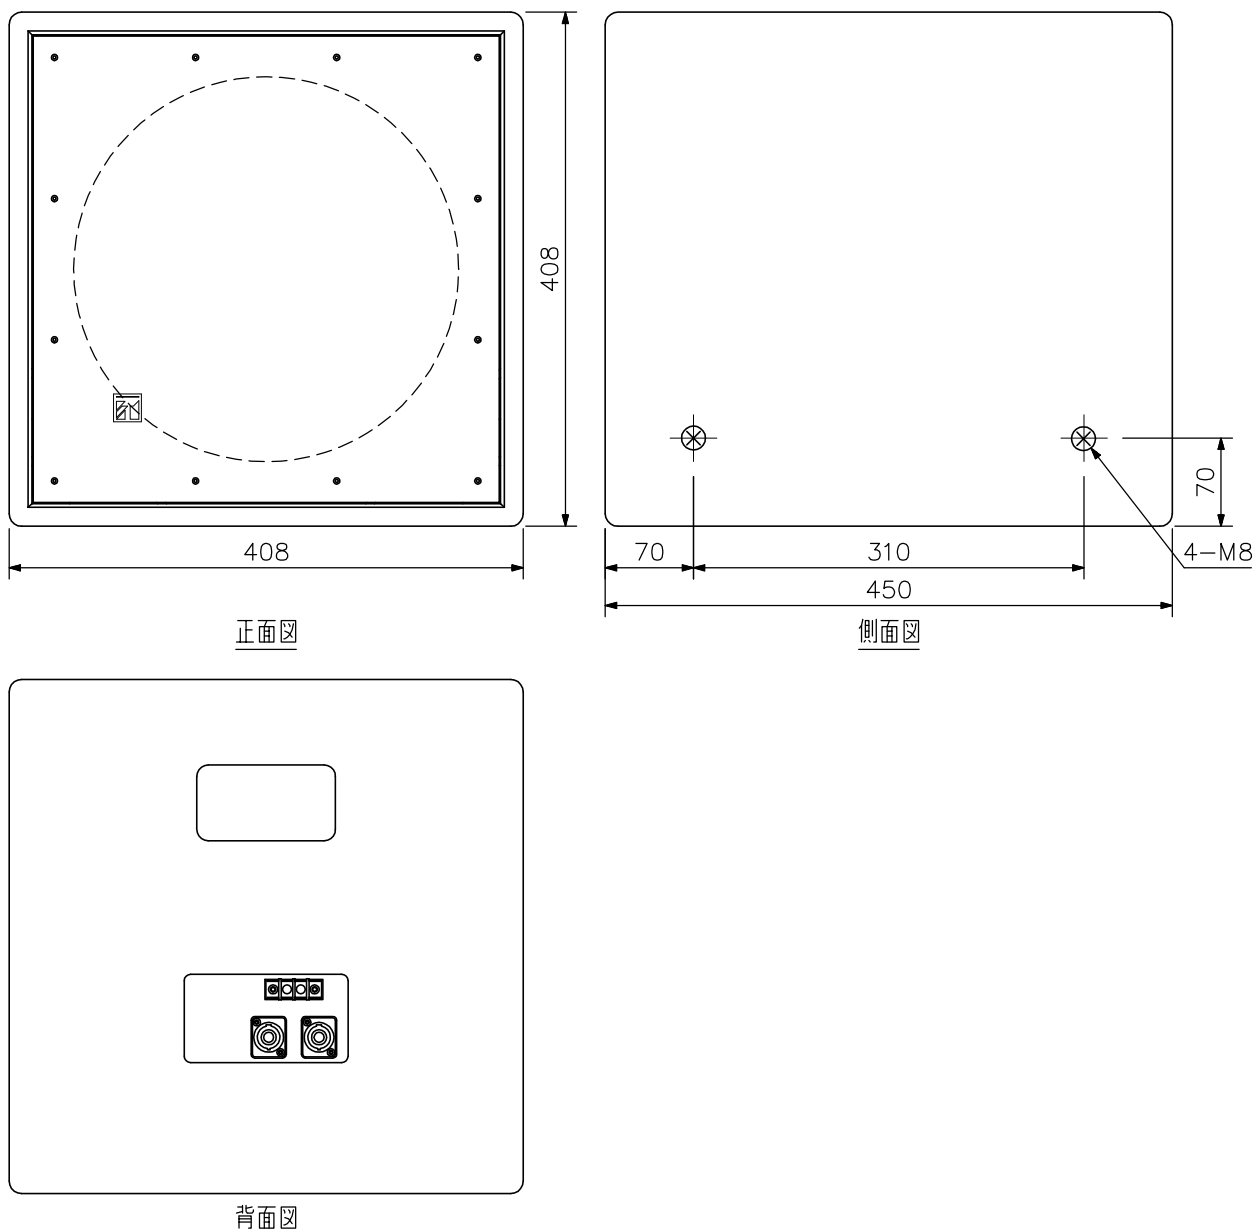

■ 概要

ハイパワー30cmウーハーを使用したコンパクトな屋内用サブウーハーシステムです。  
 スピーカーシステムHX-5シリーズなどフルレンジスピーカーと共に使用し、躍動感のある低音を実現します。  
 常設用、仮設用のどちらにも使用できます。

■ 仕様

許容入力	連続ピンクノイズ：200W 連続プログラム：600W
インピーダンス	8Ω
出力音圧レベル	90dB(1W, 1m)自由音場設置時 96dB(1W, 1m)半自由音場設置時
周波数特性	40~1,200Hz(-10dB)
使用スピーカー	30cmコーン型
入力端子	スピコンNL4MP×2およびM4ねじ端子 バリアー間隔11mm
仕上	エンクロージャ：合板 パンチングネット：表面処理銅板 黒(マンセルN1.0近似色) 塗装
寸法	408(W)×408(H)×450(D)mm
質量	15kg
別売品	スピーカー吊下げフレーム：HY-PF1B

■ 外観図

単位：mm 縮尺：1/6