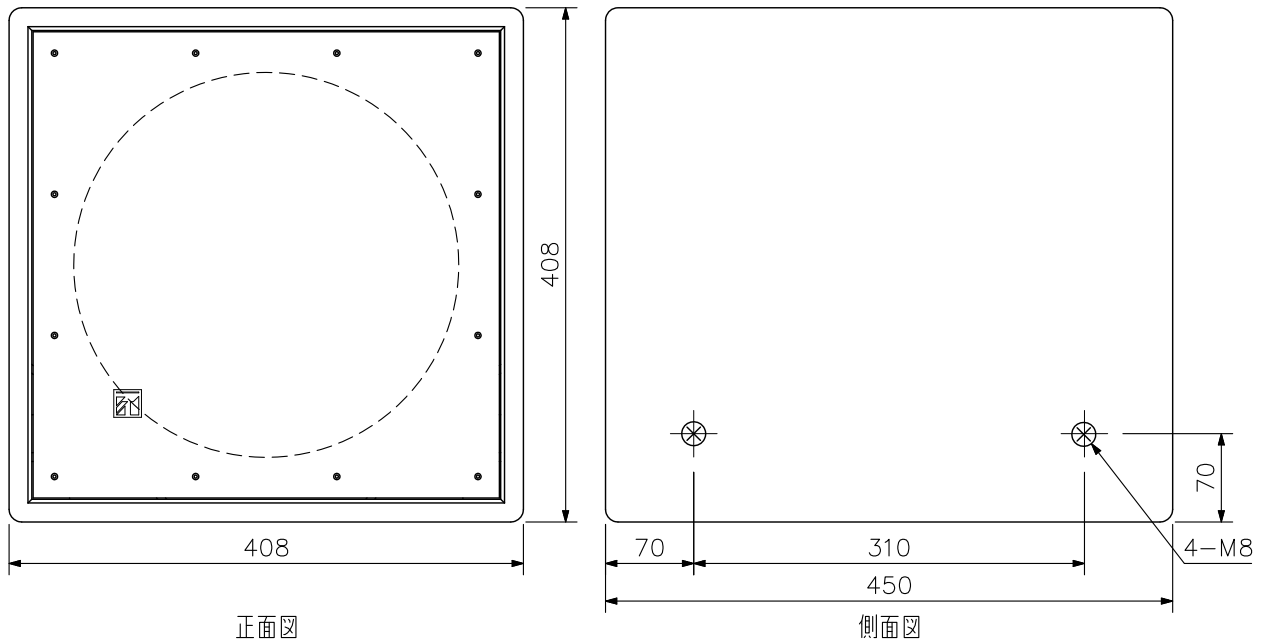

■ 概要

ハイパワー30cmウーハーを使用したコンパクトな屋内用サブウーハーシステムです。
 スピーカーシステムHX-5シリーズなどフルレンジスピーカーと共に使用し、躍動感のある低音を実現します。
 常設用、仮設用のどちらにも使用できます。

■ 仕様

許 容 入 力	連続ピンクノイズ：200W 連続プログラム：600W
インピーダンス	8Ω
出力音圧レベル	90 dB (1W, 1m) 自由音場設置時 96 dB (1W, 1m) 半自由音場設置時
周波数特性	40~1,200Hz (-10dB)
使用スピーカー	30cmコーン型
入力端子	スピコンNL4MPXX×2およびM4ねじ端子 バリアー間隔11mm
仕 上	エンクロージャ：合板 パンチングネット：表面処理鋼板 ホワイト(マンセルN9.5近似色) 塗装
寸 法	408(W)×408(H)×450(D)mm
質 量	15kg
別 売 品	スピーカー吊下げフレーム：HY-PF1W

■ 外観図

単位：mm 縮尺：1/6