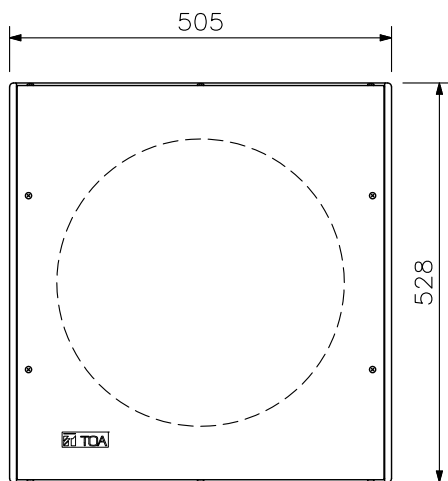

■ 概要

ハイパワー38 cmウーハーを使用したコンパクトな屋内用サブウーハーシステムです。
コンパクトアレイスピーカーHX-7Wなどフルレンジスピーカーとともに使用し、躍動感のある低音を実現します。

■ 仕様

許 容 入 力	連続ピンクノイズ：200 W 連続プログラム：600 W
インピーダンス	8 Ω
出力音圧レベル	93 dB (1 W, 1 m)
周波数特性	40~400 Hz (-10 dB)
使用スピーカー	38 cmコーン型
入力端子	スピコンNL4MPXX × 2およびM4ねじ端子 バリアー間隔10 mm
仕 上	エンクロージャ：MDF ホワイト (マンセルN9.5近似色) ウレタン塗装 パンチングネット：表面処理鋼板 ホワイト (マンセルN9.5近似色) 塗装
寸 法	505 (W) × 528 (H) × 477 (D) mm
質 量	30 kg
別 売 品	リギングフレーム：HY-PF7W

■ 外観図

正面図

側面図

背面図

結線図

単位：mm 縮尺：1/10