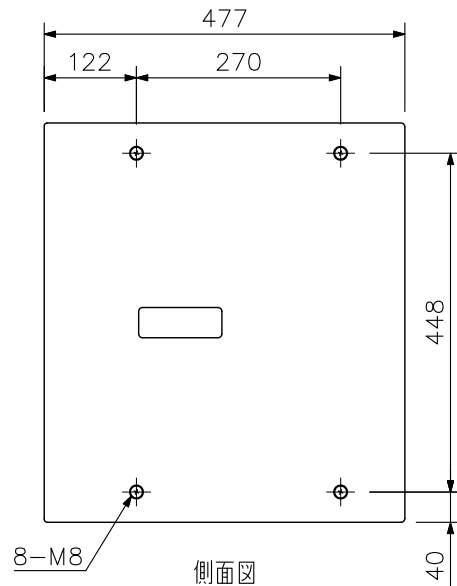

■ 概要

ハイパワー38 cmウーハーを使用したコンパクトな屋内用サブウーハーシステムです。
コンパクトアレイスピーカーHX-7Wなどフルレンジスピーカーとともに使用し、躍動感のある低音を実現します。

■ 仕様

許 容 入 力	連続ピンクノイズ：200 W 連続プログラム：600 W
インピーダンス	8 Ω
出力音圧レベル	93 dB (1 W, 1 m)
周波数特性	40~400 Hz (-10 dB)
使用スピーカー	38 cmコーン型
入力端子	スピコンNL4MPXX × 2およびM4ねじ端子 バリアー間隔10 mm
仕 上	エンクロージャ：MDF ホワイト (マンセルN9.5近似色) ウレタン塗装 パンチングネット：表面処理鋼板 ホワイト (マンセルN9.5近似色) 塗装
寸 法	505 (W) × 528 (H) × 477 (D) mm
質 量	30 kg
別 売 品	リギングフレーム：HY-PF7W

■ 外観図

正面図

側面図

背面図

結線図

単位：mm 縮尺：1/10