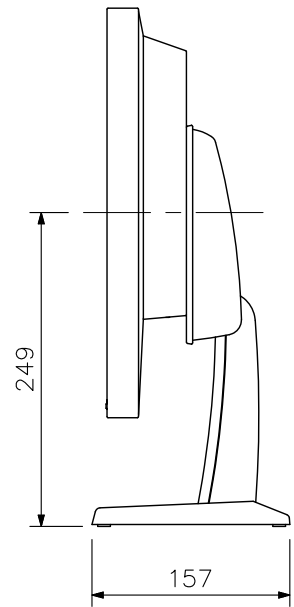

■ 仕 様

電源	AC100V 50/60Hz
消費電力	最大61W
サイズ	58cm(23型)
液晶パネル	IPS(アンチグレア)
画面素数	1920×1080(アスペクト比16:9)
輝度	300cd/m ² (*1)
コントラスト比	1000:1(*1)
視野角	水平:178°,垂直:178°(*1)
映像入力	1系統 HDMI 1系統 RJ45(100BASE-T/100BASE-TX)
USB	2系統
画像圧縮方式	H.264
適合カメラ	TRIFORAカメラ N-C3シリーズ, N-C5シリーズ(*2) (画質, フレームレートはカメラ設定による)
最大接続カメラ数	16台
画面表示	1画面、4分割、8分割、9分割、16分割、シーケンス
モニター可動範囲	チルト:上30°(スタンド使用時)
使用温度範囲	0℃~+35℃
使用湿度範囲	20%~80%RH(ただし結露のないこと)
仕 上	樹脂 黒
寸 法	563.5(W)×411.5(H)×157(D)mm(スタンド部含む) 563.5(W)×325(H)×63(D)mm(スタンド部除く)
質 量	約7.9kg(モニター部:約5.5kg)
付 属 品	HDMIケーブル(2m)…1, 2心アダプター付電源コード(2m)…1, リモコン…1, 単3形アルカリ乾電池…2, CD(取説(PDF))…1
別 売 品	液晶モニター用壁取付金具:AAH-02B3W

■ 外観図

上面図

正面図

側面図

背面図

チルト角度30°時

単位：mm 縮尺：1/6

※この商品は斡旋商品（EIZO（株）製）です。