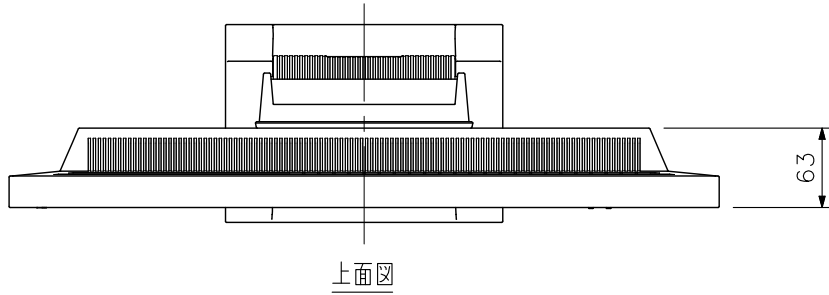

■ 仕 様

電源	AC100V 50/60Hz
消費電力	最大61W
サイズ	58cm(23型)
液晶パネル	IPS(アンチグレア)
画面素数	1920×1080(アスペクト比16:9)
輝度	300cd/m ² (*1)
コントラスト比	1000:1(*1)
視野角	水平:178°,垂直:178°(*1)
映像入力	1系統 HDMI 1系統 RJ45(100BASE-T/100BASE-TX)
USB	2系統
画像圧縮方式	H.264
適合カメラ	TRIFORAカメラ N-C3シリーズ, N-C5シリーズ(*2) (画質, フレームレートはカメラ設定による)
最大接続カメラ数	16台
画面表示	1画面、4分割、8分割、9分割、16分割、シーケンス
モニター可動範囲	チルト:上30°(スタンド使用時)
使用温度範囲	0℃~+35℃
使用湿度範囲	20%~80%RH(ただし結露のないこと)
仕 上	樹脂 黒
寸 法	563.5(W)×411.5(H)×157(D)mm(スタンド部含む) 563.5(W)×325(H)×63(D)mm(スタンド部除く)
質 量	約7.9kg(モニター部:約5.5kg)
付 属 品	HDMIケーブル(2m)…1, 2心アダプター付電源コード(2m)…1, リモコン…1, 単3形アルカリ乾電池…2, CD(取説(PDF))…1
別 売 品	液晶モニター用壁取付金具:AAH-02B3W

■ 外観図

上面図

正面図

側面図

背面図

チルト角度30°時

単位：mm 縮尺：1/6

※この商品は斡旋商品（EIZO（株）製）です。