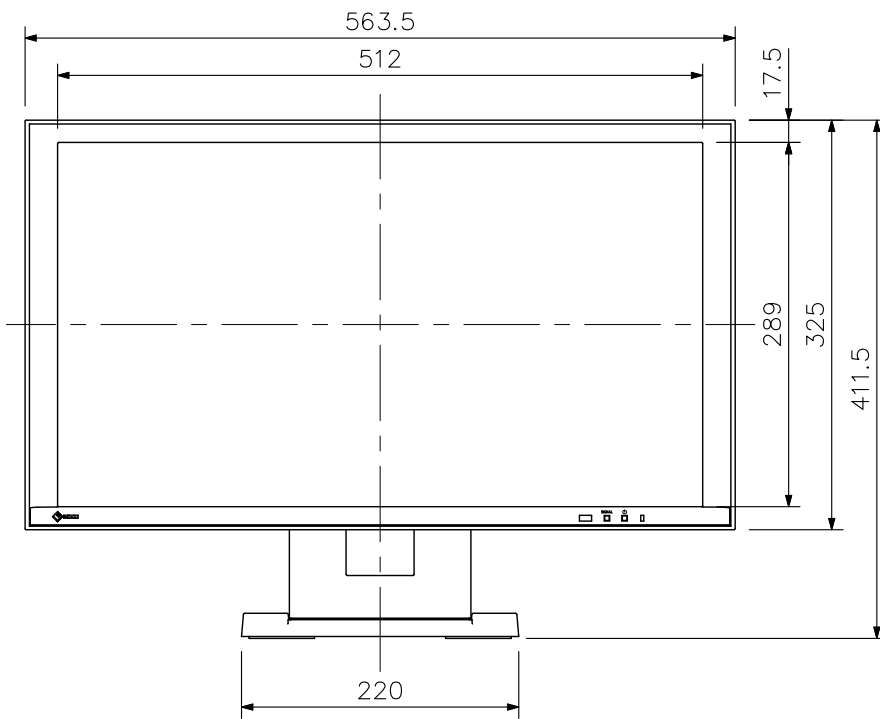

■ 仕 様

電源	AC100V 50/60Hz
消費電力	最大61W
サイズ	58cm(23型)
液晶パネル	IPS(アンチグレア)
画面素数	1920×1080(アスペクト比16:9)
輝度	300cd/m ² (*1)
コントラスト比	1000:1(*1)
視野角	水平:178°,垂直:178°(*1)
映像入力	1系統 HDMI 1系統 RJ45(100BASE-T/100BASE-TX)
USB	2系統
画像圧縮方式	H.264
適合カメラ	TRIFORAカメラ N-C3シリーズ, N-C5シリーズ(*2) (画質, フレームレートはカメラ設定による)
最大接続カメラ数	16台
画面表示	1画面、4分割、8分割、9分割、16分割、シーケンス
モニター可動範囲	チルト:上30°(スタンド使用時)
使用温度範囲	0℃~+35℃
使用湿度範囲	20%~80%RH(ただし結露のないこと)
仕 上	樹脂 黒
寸 法	563.5(W)×411.5(H)×157(D)mm(スタンド部含む) 563.5(W)×325(H)×63(D)mm(スタンド部除く)
質 量	約7.9kg(モニター部:約5.5kg)
付 属 品	HDMIケーブル(2m)…1, 2心アダプター付電源コード(2m)…1, リモコン…1, 単3形アルカリ乾電池…2, CD(取説(PDF))…1
別 売 品	液晶モニター用壁取付金具:AAH-02B3W

■ 外観図

上面図

正面図

側面図

背面図

チルト角度30°時

単位：mm 縮尺：1/6

※この商品は斡旋商品（EIZO（株）製）です。