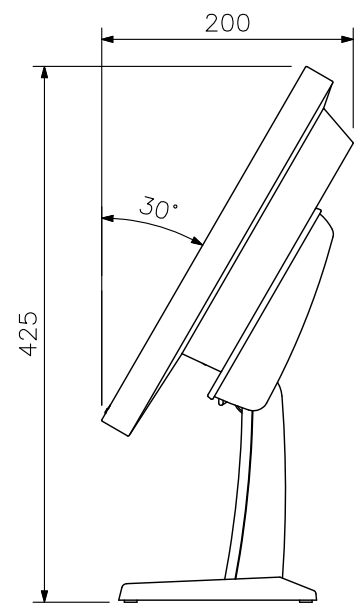

■ 仕 様

電源	AC100V 50/60Hz
消費電力	最大61W
サイズ	58cm(23型)
液晶パネル	IPS(アンチグレア)
画面素数	1920×1080(アスペクト比16:9)
輝度	300cd/m ² (*1)
コントラスト比	1000:1(*1)
視野角	水平:178°,垂直:178°(*1)
映像入力	1系統 HDMI 1系統 RJ45(100BASE-T/100BASE-TX)
USB	2系統
画像圧縮方式	H.264
適合カメラ	TRIFORAカメラ N-C3シリーズ, N-C5シリーズ(*2) (画質, フレームレートはカメラ設定による)
最大接続カメラ数	16台
画面表示	1画面、4分割、8分割、9分割、16分割、シーケンス
モニター可動範囲	チルト:上30°(スタンド使用時)
使用温度範囲	0℃~+35℃
使用湿度範囲	20%~80%RH(ただし結露のないこと)
仕 上	樹脂 黒
寸 法	563.5(W)×411.5(H)×157(D)mm(スタンド部含む) 563.5(W)×325(H)×63(D)mm(スタンド部除く)
質 量	約7.9kg(モニター部:約5.5kg)
付 属 品	HDMIケーブル(2m)…1, 2心アダプター付電源コード(2m)…1, リモコン…1, 単3形アルカリ乾電池…2, CD(取説(PDF))…1
別 売 品	液晶モニター用壁取付金具:AAH-02B3W

■ 外観図

上面図

正面図

側面図

背面図

チルト角度30°時

単位：mm 縮尺：1/6

※この商品は斡旋商品（EIZO（株）製）です。