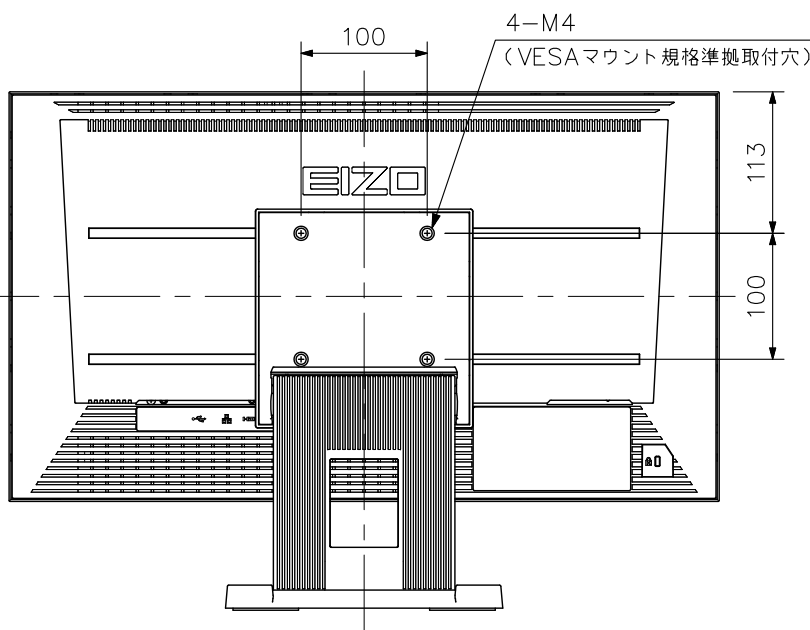

■ 仕 様

電源	AC100V 50/60Hz
消費電力	最大61W
サイズ	58cm(23型)
液晶パネル	IPS(アンチグレア)
画面素数	1920×1080(アスペクト比16:9)
輝度	300cd/m ² (*1)
コントラスト比	1000:1(*1)
視野角	水平:178°,垂直:178°(*1)
映像入力	1系統 HDMI 1系統 RJ45(100BASE-T/100BASE-TX)
USB	2系統
画像圧縮方式	H.264
適合カメラ	TRIFORAカメラ N-C3シリーズ, N-C5シリーズ(*2) (画質, フレームレートはカメラ設定による)
最大接続カメラ数	16台
画面表示	1画面、4分割、8分割、9分割、16分割、シーケンス
モニター可動範囲	チルト:上30°(スタンド使用時)
使用温度範囲	0℃~+35℃
使用湿度範囲	20%~80%RH(ただし結露のないこと)
仕 上	樹脂 黒
寸 法	563.5(W)×411.5(H)×157(D)mm(スタンド部含む) 563.5(W)×325(H)×63(D)mm(スタンド部除く)
質 量	約7.9kg(モニター部:約5.5kg)
付 属 品	HDMIケーブル(2m)…1, 2心アダプター付電源コード(2m)…1, リモコン…1, 単3形アルカリ乾電池…2, CD(取説(PDF))…1
別 売 品	液晶モニター用壁取付金具:AAH-02B3W

■ 外観図

上面図

正面図

側面図

背面図

チルト角度30°時

単位：mm 縮尺：1/6

※この商品は斡旋商品（EIZO（株）製）です。