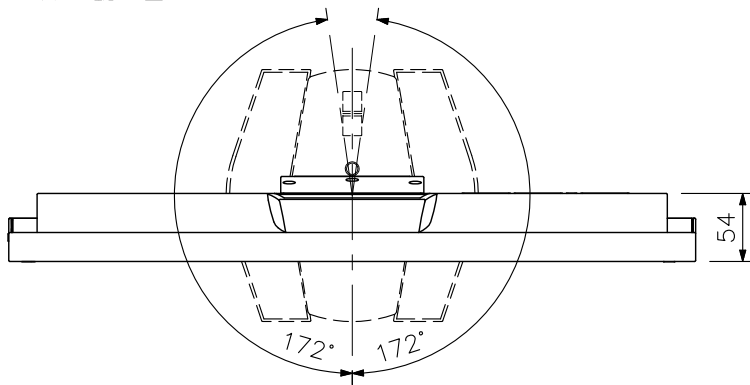

■ 概 要

23型ワイド液晶パネルを使用したフルHD解像度の液晶モニターです。
HDMI入力端子、DVI-D入力端子、アナログRGB入力端子、および音声入出力端子、内蔵スピーカーを備えており、監視用・産業用モニターとして使用することができます。背面に100mmピッチの取付穴を備えており、VESAマウント規格に準拠する壁取付金具に取付けることができます。

■ 仕 様

電 源	AC100V 50/60Hz	
消 費 電 力	最大37W(標準18W)	
パ サ イ ズ	58cm(23)型	
ネ ル	液 晶 パ ネ ル	TN(アンチグレア)
	画 素 数	1920×1080(アスペクト比16:9)
	輝 度	250cd/m ² (※1)
	コ ン ト ラ ス ト 比	1000:1(コントラスト拡張有効時 5000:1)(※1)
部 視 野 角	水平:170°,垂直:160°(※1)	
映 像 入 力	1系統 DVI-D(24P, HDCP対応(※2))	
	1系統 ミニD-sub(15P)	
	2系統 HDMI(音声入力と共用, HDCP対応, AV入力対応)	
音 声 入 出 力	入力:1系統 ステレオミニジャック	
	2系統 HDMI(映像入力と共用)	
	出力:1系統 ラインアウト端子	
	1系統 ヘッドホン端子	
ス ピ ー カ ー 出 力	0.5W+0.5W(ステレオ)	
モ ニ タ ー 可 動 範 囲	昇降:60mm,チルト:上25°,スウィーベル:左右172°(スタンド使用時)	
使 用 温 度 範 囲	+5℃~+35℃	
使 用 湿 度 範 囲	20%~80%RH(ただし結露のないこと)	
仕 上	樹脂 黒	
寸 法	545(W)×390~450(H)×200(D)mm(スタンド部含む)	
	545(W)×348.5(H)×54(D)mm(スタンド部除く)	
質 量	約5.2kg(モニター部:約3.9kg)	
付 属 品	DVI-Dケーブル(2m)…1, HDMIケーブル(2m)…1, 2心アダプター付電源コード(2m)…1, ケーブルホルダー…1, リモコン…1, コイン形リチウム電池(CR2025)…1, CD(取説(PDF))…1, スタンドベース…1, スタンドベース取付用ねじ…1, VESAマウント取付用ねじ(M4×12)…4	
別 売 品	液晶モニター用壁取付金具:AAH-02B3W	

※この商品は幹旋商品(EIZO(株)製)です。

■ 外観図

上面図

正面図

ケーブルホルダー（付属品）

側面図

背面図

スタンドベース（付属品）

単位：mm 縮尺：1/6

※この商品は斡旋商品（EIZO（株）製）です。