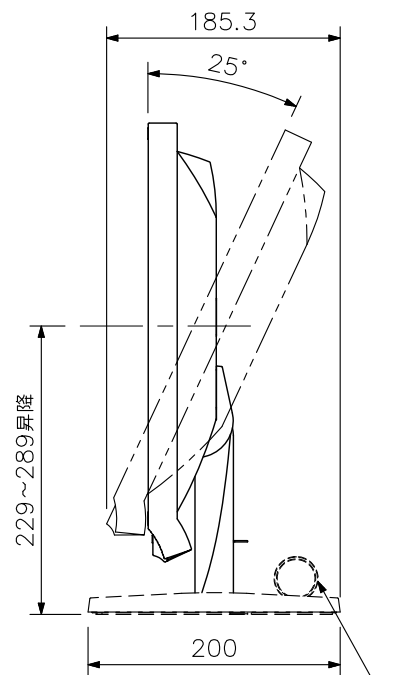

■ 概 要

23型ワイド液晶パネルを使用したフルHD解像度の液晶モニターです。
HDMI入力端子、DVI-D入力端子、アナログRGB入力端子、および音声入出力端子、内蔵スピーカーを備えており、監視用・産業用モニターとして使用することができます。背面に100mmピッチの取付穴を備えており、VESAマウント規格に準拠する壁取付金具に取付けることができます。

■ 仕 様

電 源	AC100V 50/60Hz	
消 費 電 力	最大37W(標準18W)	
パ サ イ ズ	58cm(23)型	
ネ ル	液 晶 パ ネ ル	TN(アンチグレア)
	画 素 数	1920×1080(アスペクト比16:9)
	輝 度	250cd/m ² (※1)
	コ ン ト ラ ス ト 比	1000:1(コントラスト拡張有効時 5000:1)(※1)
部 視 野 角	水平:170°,垂直:160°(※1)	
映 像 入 力	1系統 DVI-D(24P, HDCP対応(※2))	
	1系統 ミニD-sub(15P)	
	2系統 HDMI(音声入力と共用, HDCP対応, AV入力対応)	
音 声 入 出 力	入力:1系統 ステレオミニジャック	
	2系統 HDMI(映像入力と共用)	
	出力:1系統 ラインアウト端子	
	1系統 ヘッドホン端子	
ス ピ ー カ ー 出 力	0.5W+0.5W(ステレオ)	
モ ニ タ ー 可 動 範 囲	昇降:60mm,チルト:上25°,スウィーベル:左右172°(スタンド使用時)	
使 用 温 度 範 囲	+5℃~+35℃	
使 用 湿 度 範 囲	20%~80%RH(ただし結露のないこと)	
仕 上	樹脂 黒	
寸 法	545(W)×390~450(H)×200(D)mm(スタンド部含む)	
	545(W)×348.5(H)×54(D)mm(スタンド部除く)	
質 量	約5.2kg(モニター部:約3.9kg)	
付 属 品	DVI-Dケーブル(2m)…1, HDMIケーブル(2m)…1, 2心アダプター付電源コード(2m)…1, ケーブルホルダー…1, リモコン…1, コイン形リチウム電池(CR2025)…1, CD(取説(PDF))…1, スタンドベース…1, スタンドベース取付用ねじ…1, VESAマウント取付用ねじ(M4×12)…4	
別 売 品	液晶モニター用壁取付金具:AAH-02B3W	

※この商品は幹旋商品(EIZO(株)製)です。

■ 外観図

上面図

正面図

ケーブルホルダー（付属品）

側面図

背面図

スタンドベース（付属品）

単位：mm 縮尺：1/6

※この商品は斡旋商品（EIZO（株）製）です。