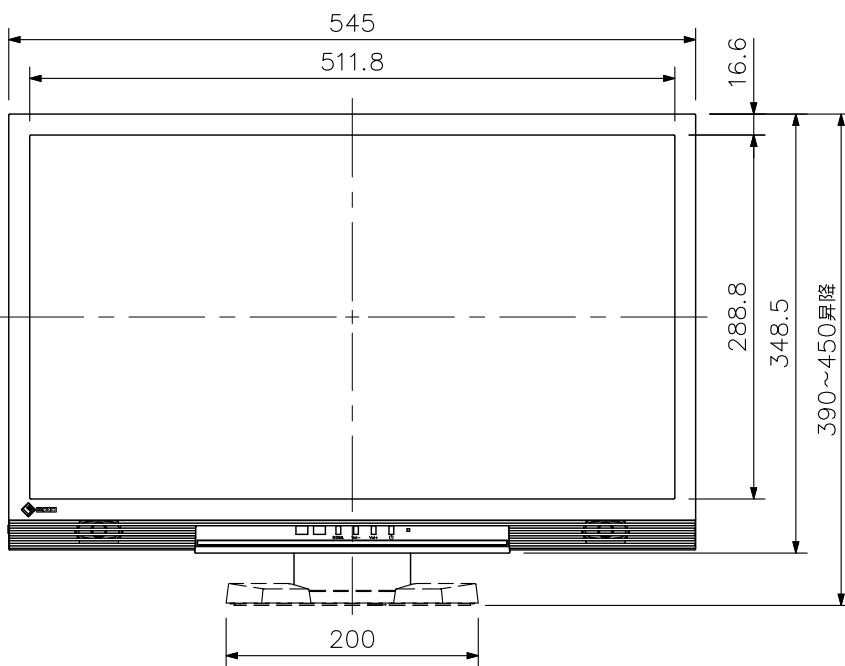

■ 概 要

23型ワイド液晶パネルを使用したフルHD解像度の液晶モニターです。
HDMI入力端子、DVI-D入力端子、アナログRGB入力端子、および音声入出力端子、内蔵スピーカーを備えており、監視用・産業用モニターとして使用することができます。背面に100mmピッチの取付穴を備えており、VESAマウント規格に準拠する壁取付金具に取付けることができます。

■ 仕 様

電 源	AC100V 50/60Hz	
消 費 電 力	最大37W(標準18W)	
パ サ イ ズ	58cm(23)型	
ネ ル	液 晶 パ ネ ル	TN(アンチグレア)
	画 素 数	1920×1080(アスペクト比16:9)
	輝 度	250cd/m ² (※1)
	コ ン ト ラ ス ト 比	1000:1(コントラスト拡張有効時 5000:1)(※1)
部 視 野 角	水平:170°,垂直:160°(※1)	
映 像 入 力	1系統 DVI-D(24P, HDCP対応(※2))	
	1系統 ミニD-sub(15P)	
	2系統 HDMI(音声入力と共用, HDCP対応, AV入力対応)	
音 声 入 出 力	入力:1系統 ステレオミニジャック	
	2系統 HDMI(映像入力と共用)	
	出力:1系統 ラインアウト端子	
	1系統 ヘッドホン端子	
ス ピ ー カ ー 出 力	0.5W+0.5W(ステレオ)	
モ ニ タ ー 可 動 範 囲	昇降:60mm,チルト:上25°,スウィーベル:左右172°(スタンド使用時)	
使 用 温 度 範 囲	+5℃~+35℃	
使 用 湿 度 範 囲	20%~80%RH(ただし結露のないこと)	
仕 上	樹脂 黒	
寸 法	545(W)×390~450(H)×200(D)mm(スタンド部含む)	
	545(W)×348.5(H)×54(D)mm(スタンド部除く)	
質 量	約5.2kg(モニター部:約3.9kg)	
付 属 品	DVI-Dケーブル(2m)…1, HDMIケーブル(2m)…1, 2心アダプター付電源コード(2m)…1, ケーブルホルダー…1, リモコン…1, コイン形リチウム電池(CR2025)…1, CD(取説(PDF))…1, スタンドベース…1, スタンドベース取付用ねじ…1, VESAマウント取付用ねじ(M4×12)…4	
別 売 品	液晶モニター用壁取付金具:AAH-02B3W	

※この商品は幹旋商品(EIZO(株)製)です。

■ 外観図

上面図

正面図

ケーブルホルダー（付属品）

側面図

背面図

スタンドベース（付属品）

単位：mm 縮尺：1/6

※この商品は斡旋商品（EIZO（株）製）です。