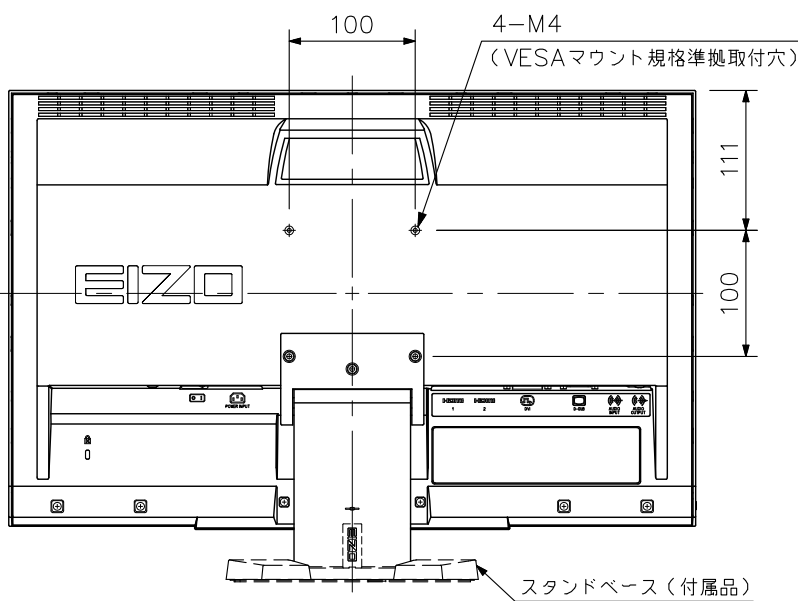

■ 概 要

23型ワイド液晶パネルを使用したフルHD解像度の液晶モニターです。
HDMI入力端子、DVI-D入力端子、アナログRGB入力端子、および音声入出力端子、内蔵スピーカーを備えており、監視用・産業用モニターとして使用することができます。背面に100mmピッチの取付穴を備えており、VESAマウント規格に準拠する壁取付金具に取付けることができます。

■ 仕 様

電 源	AC100V 50/60Hz	
消 費 電 力	最大37W(標準18W)	
パ サ イ ズ	58cm(23)型	
ネ ル	液 晶 パ ネ ル	TN(アンチグレア)
	画 素 数	1920×1080(アスペクト比16:9)
	輝 度	250cd/m ² (※1)
	コ ン ト ラ ス ト 比	1000:1(コントラスト拡張有効時 5000:1)(※1)
部 視 野 角	水平:170°,垂直:160°(※1)	
映 像 入 力	1系統 DVI-D(24P, HDCP対応(※2))	
	1系統 ミニD-sub(15P)	
	2系統 HDMI(音声入力と共用, HDCP対応, AV入力対応)	
音 声 入 出 力	入力:1系統 ステレオミニジャック	
	2系統 HDMI(映像入力と共用)	
	出力:1系統 ラインアウト端子	
	1系統 ヘッドホン端子	
ス ピ ー カ ー 出 力	0.5W+0.5W(ステレオ)	
モ ニ タ ー 可 動 範 囲	昇降:60mm,チルト:上25°,スウィーベル:左右172°(スタンド使用時)	
使 用 温 度 範 囲	+5℃~+35℃	
使 用 湿 度 範 囲	20%~80%RH(ただし結露のないこと)	
仕 上	樹脂 黒	
寸 法	545(W)×390~450(H)×200(D)mm(スタンド部含む)	
	545(W)×348.5(H)×54(D)mm(スタンド部除く)	
質 量	約5.2kg(モニター部:約3.9kg)	
付 属 品	DVI-Dケーブル(2m)…1, HDMIケーブル(2m)…1, 2心アダプター付電源コード(2m)…1, ケーブルホルダー…1, リモコン…1, コイン形リチウム電池(CR2025)…1, CD(取説(PDF))…1, スタンドベース…1, スタンドベース取付用ねじ…1, VESAマウント取付用ねじ(M4×12)…4	
別 売 品	液晶モニター用壁取付金具:AAH-02B3W	

※この商品は幹旋商品(EIZO(株)製)です。

■ 外観図

上面図

正面図

ケーブルホルダー（付属品）

側面図

背面図

スタンドベース（付属品）

単位：mm 縮尺：1/6

※この商品は斡旋商品（EIZO（株）製）です。