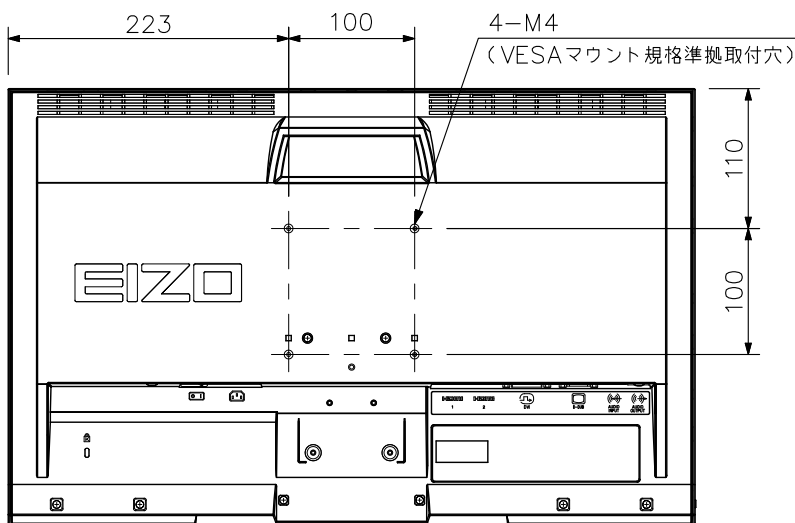

■ 概要

23型ワイド液晶パネルを使用したフルHD解像度の液晶モニターです。HDMI入力端子、DVI-D入力端子、アナログRGB入力端子、および音声入出力端子、内蔵スピーカーを備えており、監視用・産業用モニターとして使用することができます。背面に100 mmピッチの取付穴を備えており、VESAマウント規格に準拠する壁取付金具に取付けることができます。

■ 仕様

電源	AC100 V 50/60 Hz
消費電力	最大26 W (標準12 W)
サイズ	58 cm (23型)
液晶パネル	IPS (アンチグレア)
画素数	1920×1080 (アスペクト比16:9)
輝度	250 cd/m ² (*1)
コントラスト比	1000:1 (コントラスト拡張有効時 5000:1) (*1)
視野角	水平:178°, 垂直:178° (*1)
映像入力	1系統 DVI-D (24P, HDCP対応 (*2)) 1系統 ミニD-sub (15P) 2系統 HDMI (音声入力と共用, HDCP対応, AV入力対応)
音声入出力	入力: 1系統 ラインイン端子 (ステレオミニジャック) 2系統 HDMI (映像入力と共用) 出力: 1系統 ラインアウト端子 (ステレオミニジャック) 1系統 ヘッドホン端子 (ステレオミニジャック)
スピーカー出力	0.5 W+0.5 W (ステレオ)
モニター可動範囲	チルト角: -5°~+30° (スタンド使用時)
使用温度範囲	+5 °C~+35 °C
使用湿度範囲	20%~80% RH (ただし結露のないこと)
仕上	樹脂 黒
寸法	545 (W) × 379 (H) × 205 (D) mm (スタンド部含む (チルト角0°時)) 545 (W) × 349 (H) × 54 (D) mm
質量	約4.3 kg (モニター部: 約3.4 kg)
付属品	HDMIケーブル (2 m) …1, 2心アダプター付電源コード (2 m) …1, リモコン…1, コイン形リチウム電池 (CR2025) …1, VESAマウント取付用ねじ (M4×12) …4
別売品	液晶モニター用壁取付金具: AAH-02B3W

※この商品は幹旋商品 (EIZO (株) 製) です。

■ 外観図

上面図

正面図

側面図

スタンドを外した背面図

単位：mm 縮尺：1/6

※()内は参考寸法値です。
※この商品は斡旋商品(EIZO(株)製)です。