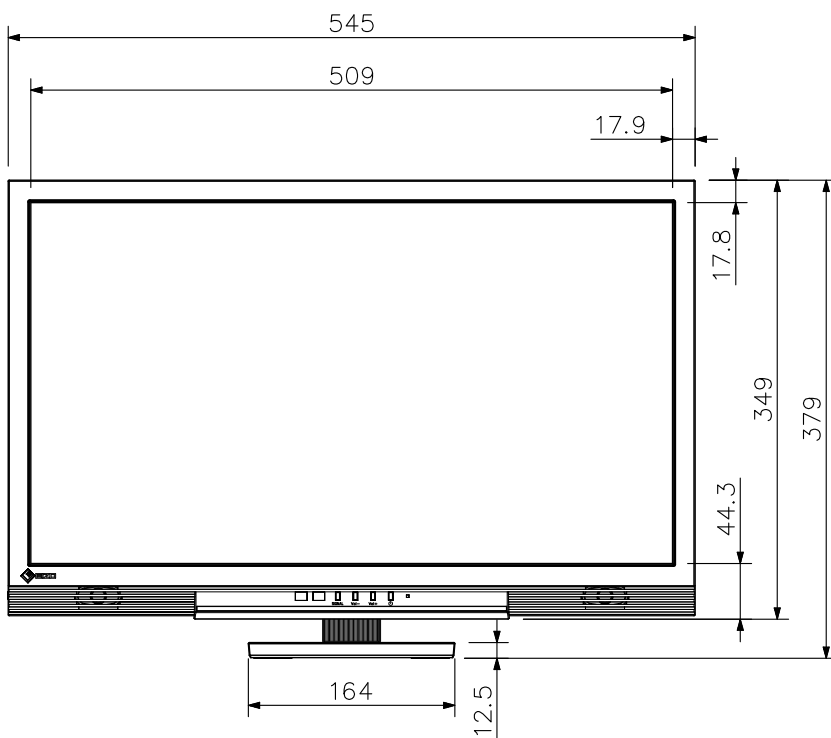

■ 概要

23型ワイド液晶パネルを使用したフルHD解像度の液晶モニターです。HDMI入力端子、DVI-D入力端子、アナログRGB入力端子、および音声入出力端子、内蔵スピーカーを備えており、監視用・産業用モニターとして使用することができます。背面に100 mmピッチの取付穴を備えており、VESAマウント規格に準拠する壁取付金具に取付けることができます。

■ 仕様

電源	AC100 V 50/60 Hz
消費電力	最大26 W (標準12 W)
サイズ	58 cm (23型)
液晶パネル	IPS (アンチグレア)
画素数	1920×1080 (アスペクト比16:9)
輝度	250 cd/m ² (*1)
コントラスト比	1000:1 (コントラスト拡張有効時 5000:1) (*1)
視野角	水平:178°, 垂直:178° (*1)
映像入力	1系統 DVI-D (24P, HDCP対応 (*2)) 1系統 ミニD-sub (15P) 2系統 HDMI (音声入力と共用, HDCP対応, AV入力対応)
音声入出力	入力: 1系統 ラインイン端子 (ステレオミニジャック) 2系統 HDMI (映像入力と共用) 出力: 1系統 ラインアウト端子 (ステレオミニジャック) 1系統 ヘッドホン端子 (ステレオミニジャック)
スピーカー出力	0.5 W+0.5 W (ステレオ)
モニター可動範囲	チルト角: -5°~+30° (スタンド使用時)
使用温度範囲	+5 °C~+35 °C
使用湿度範囲	20%~80% RH (ただし結露のないこと)
仕上	樹脂 黒
寸法	545 (W) × 379 (H) × 205 (D) mm (スタンド部含む (チルト角0°時)) 545 (W) × 349 (H) × 54 (D) mm
質量	約4.3 kg (モニター部: 約3.4 kg)
付属品	HDMIケーブル (2 m) …1, 2心アダプター付電源コード (2 m) …1, リモコン…1, コイン形リチウム電池 (CR2025) …1, VESAマウント取付用ねじ (M4×12) …4
別売品	液晶モニター用壁取付金具: AAH-02B3W

※この商品は幹旋商品 (EIZO (株) 製) です。

■ 外観図

上面図

正面図

側面図

スタンドを外した背面図

単位：mm 縮尺：1/6

※()内は参考寸法値です。
※この商品は斡旋商品(EIZO(株)製)です。