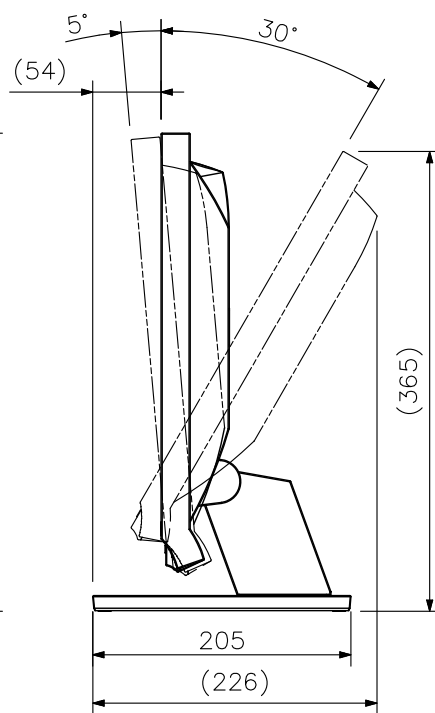

■ 概要

23型ワイド液晶パネルを使用したフルHD解像度の液晶モニターです。HDMI入力端子、DVI-D入力端子、アナログRGB入力端子、および音声入出力端子、内蔵スピーカーを備えており、監視用・産業用モニターとして使用することができます。背面に100 mmピッチの取付穴を備えており、VESAマウント規格に準拠する壁取付金具に取付けることができます。

■ 仕様

電源	AC100 V 50/60 Hz
消費電力	最大26 W (標準12 W)
サイズ	58 cm (23型)
液晶パネル	IPS (アンチグレア)
画素数	1920×1080 (アスペクト比16:9)
輝度	250 cd/m ² (*1)
コントラスト比	1000:1 (コントラスト拡張有効時 5000:1) (*1)
視野角	水平:178°, 垂直:178° (*1)
映像入力	1系統 DVI-D (24P, HDCP対応 (*2)) 1系統 ミニD-sub (15P) 2系統 HDMI (音声入力と共用, HDCP対応, AV入力対応)
音声入出力	入力: 1系統 ラインイン端子 (ステレオミニジャック) 2系統 HDMI (映像入力と共用) 出力: 1系統 ラインアウト端子 (ステレオミニジャック) 1系統 ヘッドホン端子 (ステレオミニジャック)
スピーカー出力	0.5 W+0.5 W (ステレオ)
モニター可動範囲	チルト角: -5°~+30° (スタンド使用時)
使用温度範囲	+5 °C~+35 °C
使用湿度範囲	20%~80% RH (ただし結露のないこと)
仕上	樹脂 黒
寸法	545 (W) × 379 (H) × 205 (D) mm (スタンド部含む (チルト角0°時)) 545 (W) × 349 (H) × 54 (D) mm
質量	約4.3 kg (モニター部: 約3.4 kg)
付属品	HDMIケーブル (2 m) …1, 2心アダプター付電源コード (2 m) …1, リモコン…1, コイン形リチウム電池 (CR2025) …1, VESAマウント取付用ねじ (M4×12) …4
別売品	液晶モニター用壁取付金具: AAH-02B3W

※この商品は幹旋商品 (EIZO (株) 製) です。

■ 外観図

上面図

正面図

側面図

スタンドを外した背面図

単位：mm 縮尺：1/6

※()内は参考寸法値です。
※この商品は斡旋商品(EIZO(株)製)です。