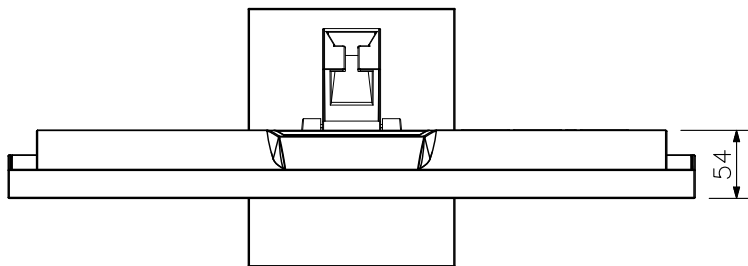

■ 概要

23型ワイド液晶パネルを使用したフルHD解像度の液晶モニターです。HDMI入力端子、DVI-D入力端子、アナログRGB入力端子、および音声入出力端子、内蔵スピーカーを備えており、監視用・産業用モニターとして使用することができます。背面に100 mmピッチの取付穴を備えており、VESAマウント規格に準拠する壁取付金具に取付けることができます。

■ 仕様

電源	AC100 V 50/60 Hz
消費電力	最大26 W (標準12 W)
サイズ	58 cm (23型)
液晶パネル	IPS (アンチグレア)
画素数	1920×1080 (アスペクト比16:9)
輝度	250 cd/m ² (*1)
コントラスト比	1000:1 (コントラスト拡張有効時 5000:1) (*1)
視野角	水平:178°, 垂直:178° (*1)
映像入力	1系統 DVI-D (24P, HDCP対応 (*2)) 1系統 ミニD-sub (15P) 2系統 HDMI (音声入力と共用, HDCP対応, AV入力対応)
音声入出力	入力: 1系統 ラインイン端子 (ステレオミニジャック) 2系統 HDMI (映像入力と共用) 出力: 1系統 ラインアウト端子 (ステレオミニジャック) 1系統 ヘッドホン端子 (ステレオミニジャック)
スピーカー出力	0.5 W+0.5 W (ステレオ)
モニター可動範囲	チルト角: -5°~+30° (スタンド使用時)
使用温度範囲	+5 °C~+35 °C
使用湿度範囲	20%~80% RH (ただし結露のないこと)
仕上	樹脂 黒
寸法	545 (W) × 379 (H) × 205 (D) mm (スタンド部含む (チルト角0°時)) 545 (W) × 349 (H) × 54 (D) mm
質量	約4.3 kg (モニター部: 約3.4 kg)
付属品	HDMIケーブル (2 m) …1, 2心アダプター付電源コード (2 m) …1, リモコン…1, コイン形リチウム電池 (CR2025) …1, VESAマウント取付用ねじ (M4×12) …4
別売品	液晶モニター用壁取付金具: AAH-02B3W

※この商品は幹旋商品 (EIZO (株) 製) です。

■ 外観図

上面図

正面図

側面図

スタンドを外した背面図

単位：mm 縮尺：1/6

※()内は参考寸法値です。
※この商品は斡旋商品(EIZO(株)製)です。