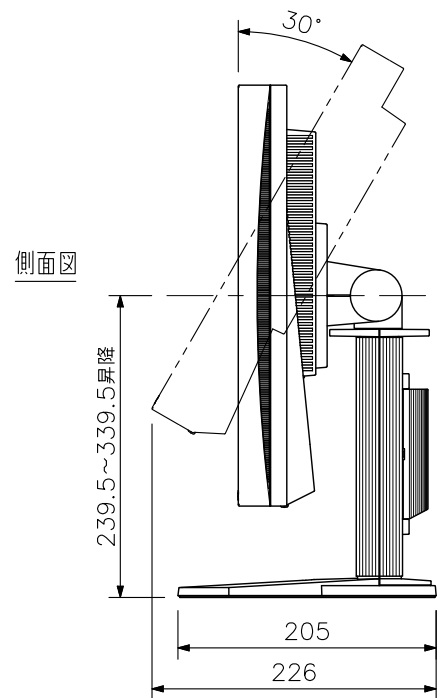

■ 概要

19型の液晶パネルを使用した液晶モニターです。HDMI端子、コンポジットビデオ用BNC端子、および音声入力用φ3.5ステレオミニジャック、内蔵スピーカーを備えており、監視用・産業用モニターとして使用することができます。別売のラックマウント金具AR-03を使用すれば、EIA規格に適合するラックに取り付けることができます(8サイズ)。また、背面に100mmピッチの取付穴を備えており、VESAマウント規格に準拠する壁取付金具に取付けることができます。

■ 仕様

電源	AC100V 50/60Hz
消費電力	最大23W
サイズ	48cm(19型)
液晶パネル	TN(アンチグレア)
画素数	1280×1024(アスペクト比5:4)
輝度	350cd/m ² (*1)
コントラスト比	1000:1(*1)
視野角	水平:170°,垂直:160°(*1)
映像入力	1系統 HDMI(音声入力と共用,HDCP対応) 1系統 BNC(コンポジット)
音声入力	1系統 HDMI(映像入力と共用) 1系統 φ3.5ステレオミニジャック
スピーカー	0.5W+0.5W(ステレオ)
その他入出力	miniUSB(メンテナンス用)
モニター可動範囲	昇降:100mm,チルト:上30°,スウィーベル:左右35°, 縦回転:右90°(スタンド使用時)
使用温度範囲	+15℃~+35℃
使用湿度範囲	30%~80%RH(ただし結露のないこと)
仕上	樹脂黒
寸法	405(W)×406.5~506.5(H)×205(D)mm(スタンド部含む) 334(W)×442~542(H)×205(D)mm(スタンド部含む,縦回転90°時) 405(W)×334(H)×61.5(D)mm(スタンド部除く)
質量	約5.9kg(モニター部:約4.1kg)
付属品	電源コード(2心アダプター付,2m)…1,リモコン…1, コイン形リチウム電池(CR2032)…1
別売品	液晶モニター用壁取付金具:AAH-02B3W ラックマウント金具:AR-03

(*1) 数値は使用している液晶パネルの標準値です。

※HDMI、HDMIロゴ、およびHigh-Definition Multimedia Interfaceは、HDMI Licensing LLCの商標もしくは米国およびその他の国における登録商標です。

※すべてのHDMI機器への接続を保証するものではありません。

※VESAはVideo Electronics Standards Associationの登録商標です。

※この商品は幹旋商品(ELIZO(株)製)です。

■ 外観図

単位：mm 縮尺：1/6

※この商品は斡旋商品（EIZO（株）製）です。