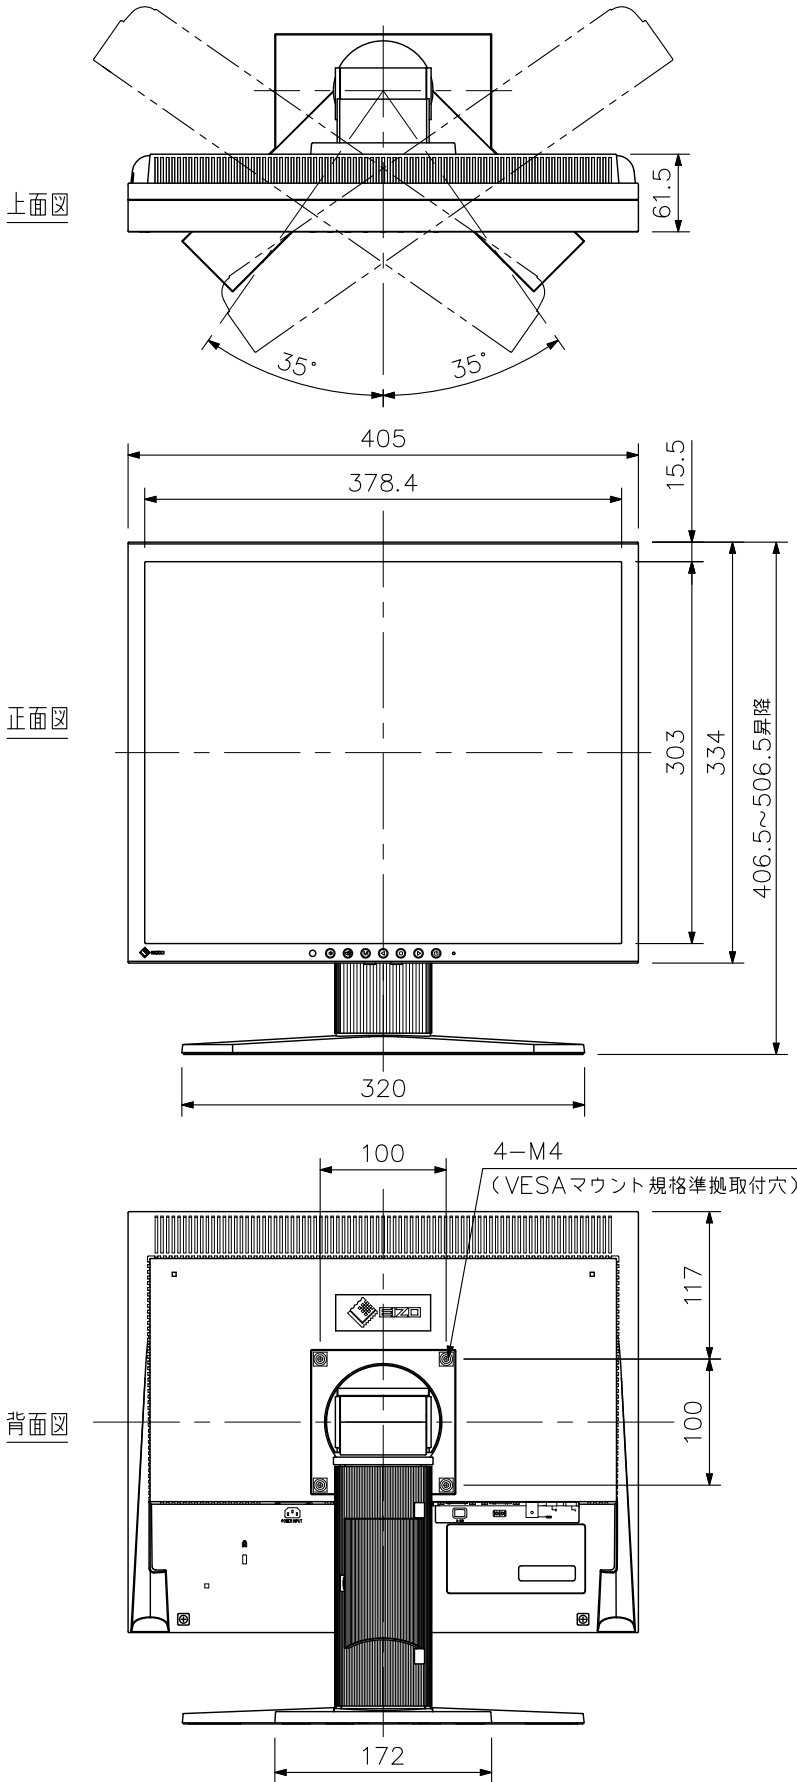

■ 概要

19型の液晶パネルを使用した液晶モニターです。HDMI端子、コンポジットビデオ用BNC端子、および音声入力用φ3.5ステレオミニジャック、内蔵スピーカーを備えており、監視用・産業用モニターとして使用することができます。別売のラックマウント金具AR-03を使用すれば、EIA規格に適合するラックに取り付けることができます(8サイズ)。また、背面に100mmピッチの取付穴を備えており、VESAマウント規格に準拠する壁取付金具に取付けることができます。

■ 仕様

電源	AC100V 50/60Hz
消費電力	最大23W
サイズ	48cm(19型)
液晶パネル	TN(アンチグレア)
画素数	1280×1024(アスペクト比5:4)
輝度	350cd/m ² (*1)
コントラスト比	1000:1(*1)
視野角	水平:170°,垂直:160°(*1)
映像入力	1系統 HDMI(音声入力と共用,HDCP対応) 1系統 BNC(コンポジット)
音声入力	1系統 HDMI(映像入力と共用) 1系統 φ3.5ステレオミニジャック
スピーカー	0.5W+0.5W(ステレオ)
その他入出力	miniUSB(メンテナンス用)
モニター可動範囲	昇降:100mm,チルト:上30°,スウィーベル:左右35°, 縦回転:右90°(スタンド使用時)
使用温度範囲	+15℃~+35℃
使用湿度範囲	30%~80%RH(ただし結露のないこと)
仕上	樹脂黒
寸法	405(W)×406.5~506.5(H)×205(D)mm(スタンド部含む) 334(W)×442~542(H)×205(D)mm(スタンド部含む,縦回転90°時) 405(W)×334(H)×61.5(D)mm(スタンド部除く)
質量	約5.9kg(モニター部:約4.1kg)
付属品	電源コード(2心アダプター付,2m)…1,リモコン…1, コイン形リチウム電池(CR2032)…1
別売品	液晶モニター用壁取付金具:AAH-02B3W ラックマウント金具:AR-03

※この商品は幹旋商品(ELIZO(株)製)です。

■ 外観図

単位：mm 縮尺：1/6

※この商品は斡旋商品（EIZO（株）製）です。