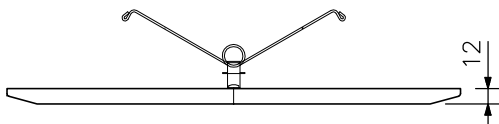

■ 概要

天井埋込型スピーカーES-C0651用のフロントグリルです。

■ 仕様

取付方式	スプリングキャッチ方式
仕上	グリル : 木製 ホワイト (マンセルN9.5近似色) パンチングネット : 圧延鋼板 ホワイト (マンセルN9.5近似色)
寸法	φ360×12 (露出部) mm
質量	400g
適合スピーカー	天井埋込型スピーカー : ES-C0651

■ 外観図

取付例

単位 : mm 縮尺 : 1/6