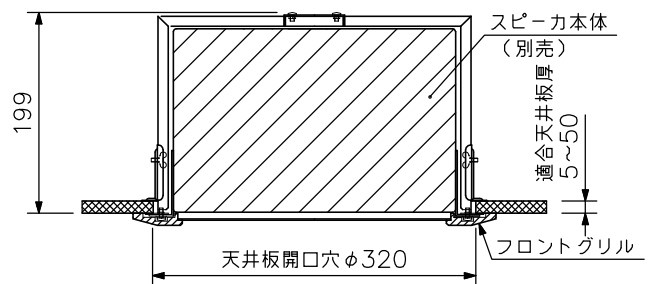

■ 概要

天井埋込型スピーカーES-C0651用のフロントグリルです。

■ 仕様

取付方式	スプリングキャッチ方式
仕上	グリル : 木製 ホワイト (マンセルN9.5近似色) パンチングネット : 圧延鋼板 ホワイト (マンセルN9.5近似色)
寸法	φ360×12 (露出部) mm
質量	400g
適合スピーカー	天井埋込型スピーカー : ES-C0651

■ 外観図

取付例

単位 : mm 縮尺 : 1/6