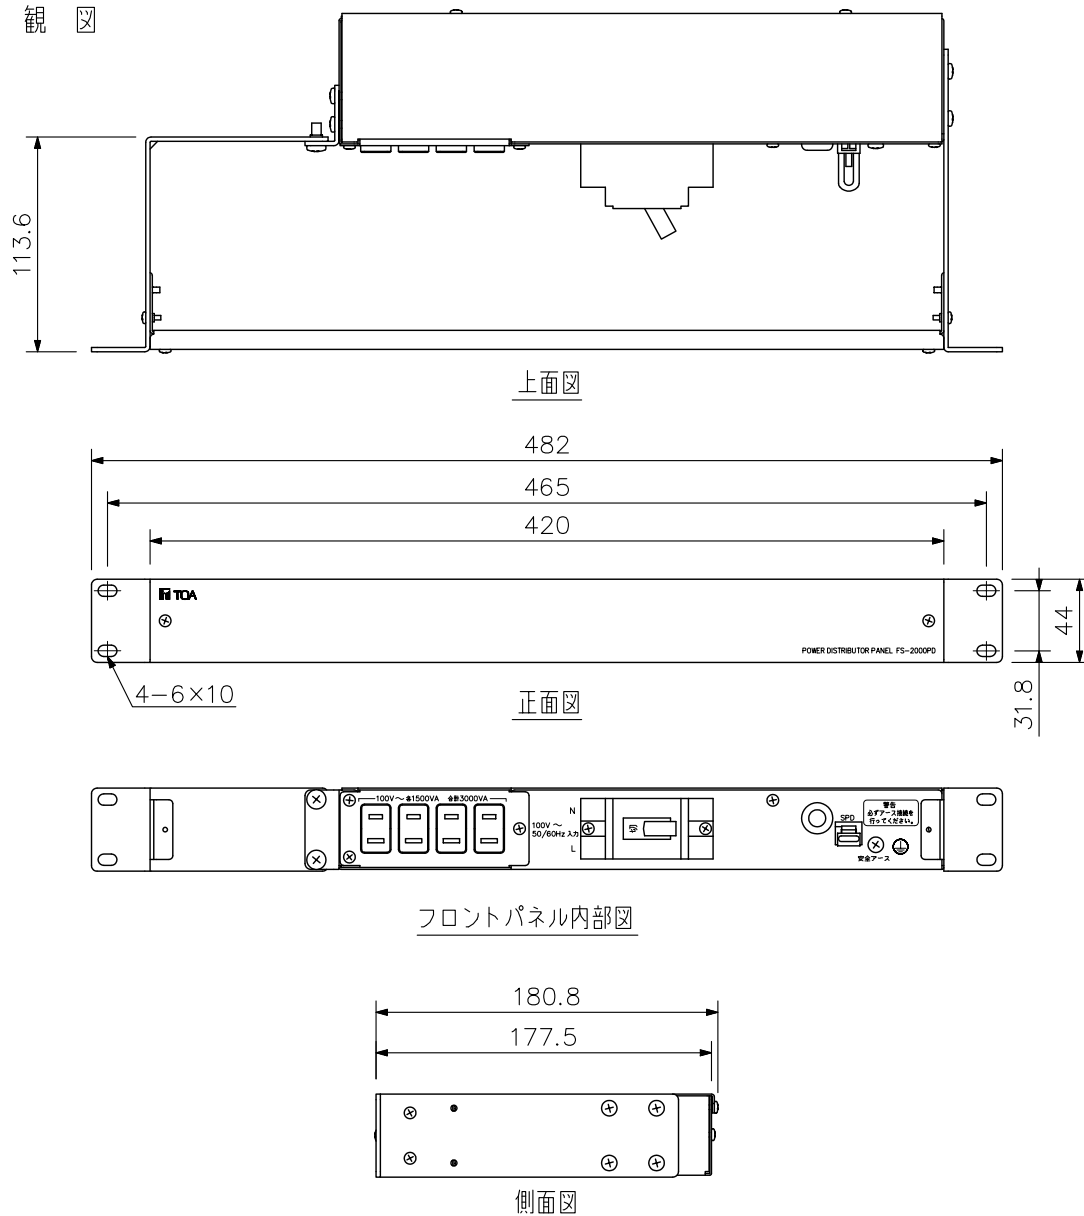

## ■ 概要

ラック型非常用放送設備FS-2000シリーズ専用のE1A規格に適合するラックに取付けることができる1サイズの電源分配パネルです。FS-2000シリーズの非常用電源パネルに商用電源を分配します。また業務専用機器接続用として本機をご用意していただくことで業務用電源パネルや各種音源機器などを接続して使用できます。

## ■ 仕様

電源	AC100V 50/60Hz
ACコンセント	非連動：4個
最大定格電流	コンセント1個当り：15A 全コンセント合計：30A サーキットブレーカー（30A）付
使用温度範囲	0℃～+40℃
使用湿度範囲	90%RH以下（ただし結露のないこと）
仕上	パネル：プレコート鋼板 黒（マンセルN1.0近似色） 3分艶 ケース：表面処理鋼板
寸法	482（W）×44（H）×180.8（D）mm
質量	1.5kg

## ■ 外観図

単位：mm 縮尺：1/4