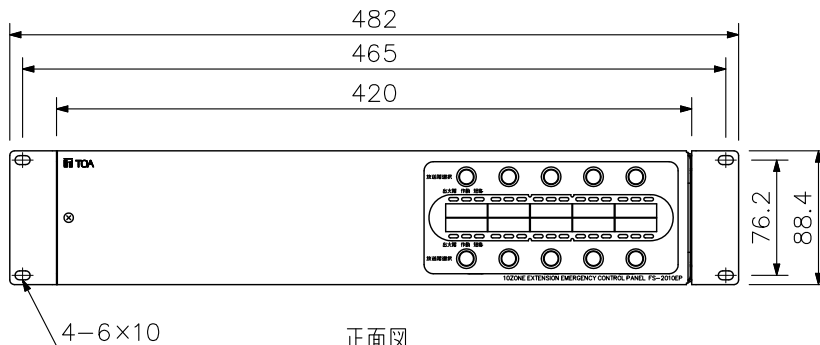

■ 概要

ラック型非常用放送設備FS-2500/2000シリーズ、FS-2500RM/2000RM専用のEIA規格に適合するラックに取付けることができる2サイズの10局増設操作パネルです。

■ 仕様

電源	DC24V
商用電源消費電力	1.5W (JIS C 6065による, 非常用電源パネルの電源供給損失を含む) 0.6W (待機時, 非常用電源パネルの電源供給損失を含む)
最大消費電流	FS-2500EP/2000EP, FS-2500RM/2000RM (ローカル給電時) : 44 mA FS-2500RM/2000RM (本体給電時) : 50 mA
停電時非常蓄電池消費電流	FS-2500EP/2000EP, FS-2500RM/2000RM (ローカル給電時) : 37 mA (最大), 0 mA (待機時) FS-2500RM/2000RM (本体給電時) : 50 mA (最大), 0 mA (待機時)
出力制御	個別10局 (グループ設定可能)
操作スイッチ	放送階選択 (1~10)
表示灯	出火階 (赤), 作動 (緑), 短絡 (橙) 各10
使用温度範囲	0℃~+40℃
使用湿度範囲	90%RH以下 (ただし結露のないこと)
仕上	パネル: ABS樹脂 ダークグレー プレコート銅板 黒 (マンセルN1.0近似色) 3分艶 ケース: 表面処理銅板
寸法	482 (W) × 88.4 (H) × 120.7 (D) mm
質量	2.1 kg

■ 外観図

上面図

正面図

側面図

フロントパネル内部図

単位: mm 縮尺: 1/5