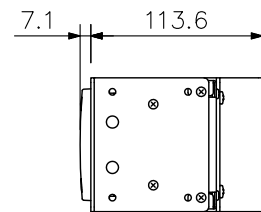

■ 概要

ラック型非常用放送設備FS-2500/2000シリーズ、FS-2500RM/2000RM専用のEIA規格に適合するラックに取付けることができる2サイズの10局増設操作パネルです。

■ 仕様

電源	DC24V
商用電源消費電力	1.5W (JIS C 6065による, 非常用電源パネルの電源供給損失を含む) 0.6W (待機時, 非常用電源パネルの電源供給損失を含む)
最大消費電流	FS-2500EP/2000EP, FS-2500RM/2000RM (ローカル給電時) : 44 mA FS-2500RM/2000RM (本体給電時) : 50 mA
停電時非常蓄電池消費電流	FS-2500EP/2000EP, FS-2500RM/2000RM (ローカル給電時) : 37 mA (最大), 0 mA (待機時) FS-2500RM/2000RM (本体給電時) : 50 mA (最大), 0 mA (待機時)
出力制御	個別10局 (グループ設定可能)
操作スイッチ	放送階選択 (1~10)
表示灯	出火階 (赤), 作動 (緑), 短絡 (橙) 各10
使用温度範囲	0℃~+40℃
使用湿度範囲	90%RH以下 (ただし結露のないこと)
仕上	パネル: ABS樹脂 ダークグレー プレコート銅板 黒 (マンセルN1.0近似色) 3分艶 ケース: 表面処理銅板
寸法	482 (W) × 88.4 (H) × 120.7 (D) mm
質量	2.1 kg

■ 外観図

上面図

正面図

側面図

フロントパネル内部図

単位: mm 縮尺: 1/5