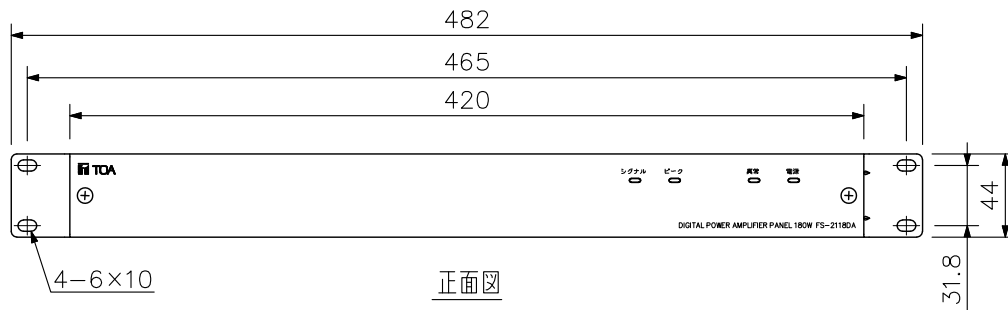

■ 概 要

ラック型非常用放送設備FS-2500シリーズ専用のE1A規格に適合するラックに取付けることができる軽量、コンパクト、高効率の1サイズのデジタルパワーアンプパネルです。
フロント左側の通線スペース、前面結線により、機器交換時などのメンテナンスが行いやすい構造となっています。

■ 仕 様

*0 dB=1 V

電 源	制御用電源 DC24 V (非常用電源パネルFS-2050DS, FS-2100DS, FS-2006DSより供給 ただし、業務用電源パネルとして使用するFS-2006DSは除く) パワーアンプ用電源 DC24 V (非常用電源パネルFS-2050DS, FS-2100DSより供給)
商用電源消費電力	56.1 W (JIS C 6065による, 非常用電源パネルの電源供給損失を含む) 18.6 W (待機時, 非常用電源パネルの電源供給損失を含む)
最大消費電流	35 mA (制御用電源 DC24 V)
停電時非常蓄電池消費電流	0 mA (待機時) 3033 mA (警報時, 第2シグナル音時平均電流)
ローカル入力	0 dB* 2.2 kΩ 平衡 着脱式ターミナルブロック
定格出力	180 W
負荷インピーダンス	56 Ω (ハイインピーダンス100系)
周波数特性	50 Hz (-3 dB±2 dB) 70 Hz~10 kHz (+0.5 dB~-3 dB) 15 kHz (-3 dB±2 dB) 1 kHz基準
歪 率	1 %以内 (1 kHz定格出力時)
S N 比	95 dB以上 (JIS-A)
異常検出表示灯	電源異常, ヒューズ異常, 放熱板温度異常, 出力リミッター中, 出力短絡保護中 電源 (緑), シグナル (緑), ピーク (赤), 異常 (橙) 各1
冷却方式	強制空冷
使用温度範囲	0 °C~+40 °C
使用湿度範囲	90 %RH以下 (ただし結露のないこと)
仕 上	パネル: プレコート鋼板 黒 (マンセルN1.0近似色) 3分艶 ケース: 表面処理鋼板
寸 法	482 (W) × 44 (H) × 253.3 (D) mm
質 量	4.7 kg

■ 外観図

背面図

上面図

正面図

フロントパネル内部図

側面図

単位：mm 縮尺：1/4