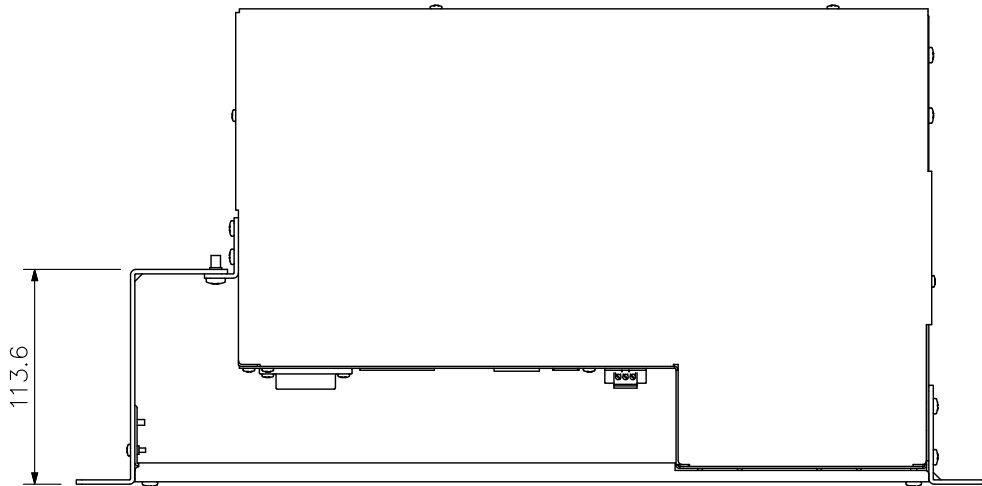

■ 概 要

ラック型非常用放送設備FS-2500シリーズ専用のE1A規格に適合するラックに取付けることができる軽量、コンパクト、高効率の1サイズのデジタルパワーアンプパネルです。
フロント左側の通線スペース、前面結線により、機器交換時などのメンテナンスが行いやすい構造となっています。

■ 仕 様

*0 dB=1 V

電 源	制御用電源 DC24 V (非常用電源パネルFS-2050DS, FS-2100DS, FS-2006DSより供給 ただし、業務用電源パネルとして使用するFS-2006DSは除く) パワーアンプ用電源 DC24 V (非常用電源パネルFS-2050DS, FS-2100DSより供給)
商用電源消費電力	56.1 W (JIS C 6065による, 非常用電源パネルの電源供給損失を含む) 18.6 W (待機時, 非常用電源パネルの電源供給損失を含む)
最大消費電流	35 mA (制御用電源 DC24 V)
停電時非常蓄電池消費電流	0 mA (待機時) 3033 mA (警報時, 第2シグナル音時平均電流)
ローカル入力	0 dB* 2.2 kΩ 平衡 着脱式ターミナルブロック
定格出力	180 W
負荷インピーダンス	56 Ω (ハイインピーダンス100系)
周波数特性	50 Hz (-3 dB±2 dB) 70 Hz~10 kHz (+0.5 dB~-3 dB) 15 kHz (-3 dB±2 dB) 1 kHz基準
歪 率	1 %以内 (1 kHz定格出力時)
S N 比	95 dB以上 (JIS-A)
異常検出表示灯	電源異常, ヒューズ異常, 放熱板温度異常, 出力リミッター中, 出力短絡保護中 電源 (緑), シグナル (緑), ピーク (赤), 異常 (橙) 各1
冷却方式	強制空冷
使用温度範囲	0 °C~+40 °C
使用湿度範囲	90 %RH以下 (ただし結露のないこと)
仕 上	パネル: プレコート鋼板 黒 (マンセルN1.0近似色) 3分艶 ケース: 表面処理鋼板
寸 法	482 (W) × 44 (H) × 253.3 (D) mm
質 量	4.7 kg

■ 外観図

背面図

上面図

正面図

フロントパネル内部図

側面図

単位：mm 縮尺：1/4