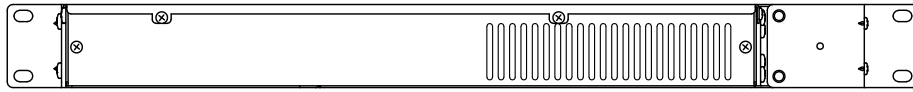

■ 概 要

ラック型非常用放送設備FS-2500シリーズ専用のE1A規格に適合するラックに取付けることができる軽量、コンパクト、高効率の1サイズのデジタルパワーアンプパネルです。
フロント左側の通線スペース、前面結線により、機器交換時などのメンテナンスが行いやすい構造となっています。

■ 仕 様

*0 dB=1 V

電 源	制御用電源 DC24 V (非常用電源パネルFS-2050DS, FS-2100DS, FS-2006DSより供給 ただし、業務用電源パネルとして使用するFS-2006DSは除く) パワーアンプ用電源 DC24 V (非常用電源パネルFS-2050DS, FS-2100DSより供給)
商用電源消費電力	56.1 W (JIS C 6065による, 非常用電源パネルの電源供給損失を含む) 18.6 W (待機時, 非常用電源パネルの電源供給損失を含む)
最大消費電流	35 mA (制御用電源 DC24 V)
停電時非常蓄電池消費電流	0 mA (待機時) 3033 mA (警報時, 第2シグナル音時平均電流)
ローカル入力	0 dB* 2.2 kΩ 平衡 着脱式ターミナルブロック
定格出力	180 W
負荷インピーダンス	56 Ω (ハイインピーダンス100系)
周波数特性	50 Hz (-3 dB±2 dB) 70 Hz~10 kHz (+0.5 dB~-3 dB) 15 kHz (-3 dB±2 dB) 1 kHz基準
歪 率	1 %以内 (1 kHz定格出力時)
S N 比	95 dB以上 (JIS-A)
異常検出表示灯	電源異常, ヒューズ異常, 放熱板温度異常, 出力リミッター中, 出力短絡保護中 電源 (緑), シグナル (緑), ピーク (赤), 異常 (橙) 各1
冷却方式	強制空冷
使用温度範囲	0 °C~+40 °C
使用湿度範囲	90 %RH以下 (ただし結露のないこと)
仕 上	パネル: プレコート鋼板 黒 (マンセルN1.0近似色) 3分艶 ケース: 表面処理鋼板
寸 法	482 (W) × 44 (H) × 253.3 (D) mm
質 量	4.7 kg

■ 外観図

背面図

上面図

正面図

フロントパネル内部図

側面図

単位：mm 縮尺：1/4