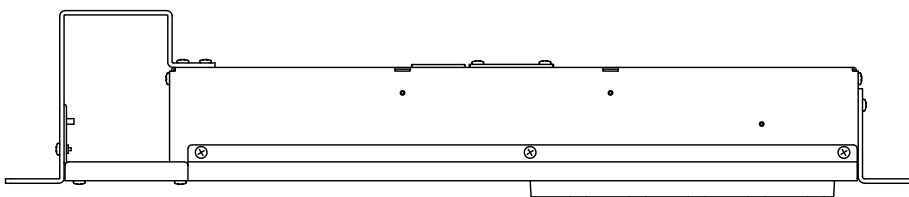

### ■ 概要

ラック型非常用放送設備FS-A2500/2500シリーズ、FS-2500RM専用の10局増設操作パネルです。  
E1A規格に適合するラックに取り付けることができます(1サイズ)。

### ■ 仕様

電源	DC24V
商用電源消費電力	1.0W (JIS C 6065による、非常用電源パネルの電源供給損失を含む) 0.8W (待機時、非常用電源パネルの電源供給損失を含む)
最大消費電流	FS-A2500EP/FS-2500EP/FS-2500RM (ローカル給電時) : 33 mA FS-2500RM (本体給電時) : 34 mA
停電時非常蓄電池	FS-A2500EP/FS-2500EP/FS-2500RM (ローカル給電時) : 33 mA (最大), 0 mA (待機時)
消費電流	FS-2500RM (本体給電時) : 34 mA (最大), 0 mA (待機時)
出力制御	個別10局 (グループ設定可能)
操作スイッチ	放送階選択 (1~10)
表示灯	出火階 (赤), 作動/短絡 (緑) 各10
使用温度範囲	0℃~+40℃
使用湿度範囲	90%RH以下 (ただし結露のないこと)
仕上	パネル: ABS樹脂 ダークグレー プレコート鋼板 黒 (マンセルN1.0近似色) 3分艶 ケース: 表面処理鋼板
寸法	482 (W) × 44 (H) × 99.5 (D) mm
質量	920 g

### ■ 外観図

背面図

上面図

正面図

側面図

単位: mm 縮尺: 1/4