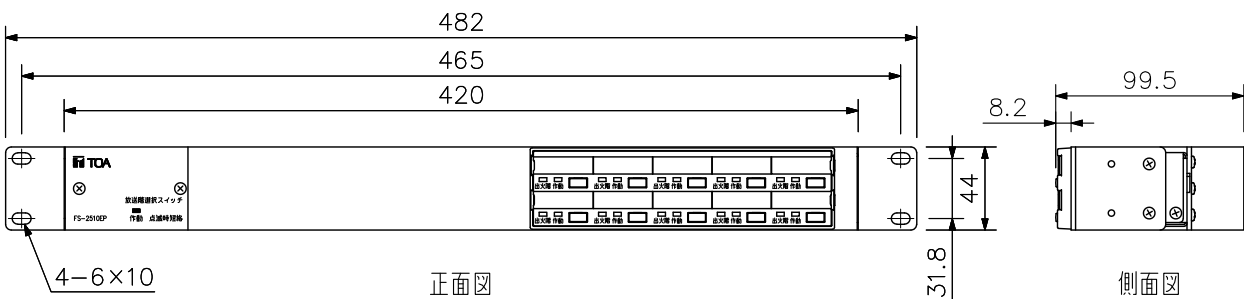

### ■ 仕様

電源	DC24V
商用電源消費電力	1.0W (JIS C 6065による、非常用電源パネルの電源供給損失を含む) 0.8W (待機時、非常用電源パネルの電源供給損失を含む)
最大消費電流	FS-A2500EP/FS-2500EP/FS-2500RM (ローカル給電時) : 33 mA FS-2500RM (本体給電時) : 34 mA
停電時非常蓄電池	FS-A2500EP/FS-2500EP/FS-2500RM (ローカル給電時) : 33 mA (最大), 0 mA (待機時)
消費電流	FS-2500RM (本体給電時) : 34 mA (最大), 0 mA (待機時)
出力制御	個別10局 (グループ設定可能)
操作スイッチ	放送階選択 (1~10)
表示灯	出火階 (赤), 作動/短絡 (緑) 各10
使用温度範囲	0℃~+40℃
使用湿度範囲	90%RH以下 (ただし結露のないこと)
仕上	パネル: ABS樹脂 ダークグレー プレコート鋼板 黒 (マンセルN1.0近似色) 3分艶 ケース: 表面処理鋼板
寸法	482 (W) × 44 (H) × 99.5 (D) mm
質量	920 g

### ■ 外観図

背面図

上面図

正面図

側面図

単位: mm 縮尺: 1/4