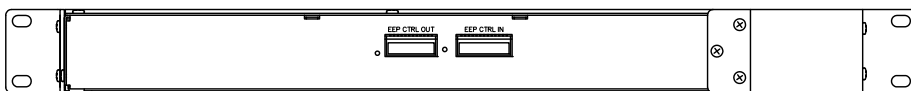

■ 概要

ラック型非常用放送設備FS-A2500/2500シリーズ、FS-2500RM専用の20局増設操作パネルです。
EIA規格に適合するラックに取り付けることができます(1サイズ)。

■ 仕様

| | |
|--------------|---|
| 電源 | DC24V |
| 商用電源消費電力 | 2.1W (JIS C 6065による, 非常用電源パネルの電源供給損失を含む) 1.7W (待機時, 非常用電源パネルの電源供給損失を含む) |
| 最大消費電流 | FS-A2500EP/FS-2500EP/FS-2500RM (ローカル給電時) EEP CTRL OUT接続時 : 69 mA EEP CTRL OUT未接続時 : 50 mA FS-2500RM (本体給電時) EEP CTRL OUT接続時 : 74 mA EEP CTRL OUT未接続時 : 50 mA |
| 停電時非常蓄電池消費電流 | FS-A2500EP/FS-2500EP/FS-2500RM (ローカル給電時) EEP CTRL OUT接続時 : 64 mA (最大), 0 mA (待機時) EEP CTRL OUT未接続時 : 49 mA (最大), 0 mA (待機時) FS-2500RM (本体給電時) EEP CTRL OUT接続時 : 74 mA (最大), 0 mA (待機時) EEP CTRL OUT未接続時 : 50 mA (最大), 0 mA (待機時) |
| 出力制御 | 個別20局 (グループ設定可能) |
| 操作スイッチ | 放送階選択 (1~20) |
| 表示灯 | 出火階 (赤), 作動/短絡 (緑) 各20 |
| 使用温度範囲 | 0℃~+40℃ |
| 使用湿度範囲 | 90%RH以下 (ただし結露のないこと) |
| 仕上 | パネル: ABS樹脂 ダークグレー プレコート鋼板 黒 (マンセルN1.0近似色) 3分艶 ケース: 表面処理鋼板 |
| 寸法 | 482 (W) × 44 (H) × 99.5 (D) mm |
| 質量 | 950 g |

■ 外観図

背面図

上面図

正面図

側面図

単位: mm 縮尺: 1/4