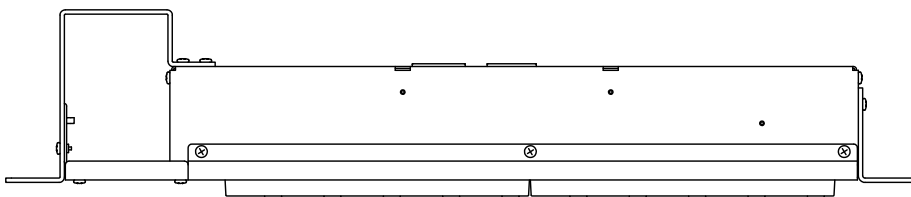

■ 概要

ラック型非常用放送設備FS-A2500/2500シリーズ、FS-2500RM専用の20局増設操作パネルです。
EIA規格に適合するラックに取り付けることができます(1サイズ)。

■ 仕様

| | |
|--------------|---|
| 電源 | DC24V |
| 商用電源消費電力 | 2.1W (JIS C 6065による, 非常用電源パネルの電源供給損失を含む) 1.7W (待機時, 非常用電源パネルの電源供給損失を含む) |
| 最大消費電流 | FS-A2500EP/FS-2500EP/FS-2500RM (ローカル給電時) EEP CTRL OUT接続時 : 69 mA EEP CTRL OUT未接続時 : 50 mA FS-2500RM (本体給電時) EEP CTRL OUT接続時 : 74 mA EEP CTRL OUT未接続時 : 50 mA |
| 停電時非常蓄電池消費電流 | FS-A2500EP/FS-2500EP/FS-2500RM (ローカル給電時) EEP CTRL OUT接続時 : 64 mA (最大), 0 mA (待機時) EEP CTRL OUT未接続時 : 49 mA (最大), 0 mA (待機時) FS-2500RM (本体給電時) EEP CTRL OUT接続時 : 74 mA (最大), 0 mA (待機時) EEP CTRL OUT未接続時 : 50 mA (最大), 0 mA (待機時) |
| 出力制御 | 個別20局 (グループ設定可能) |
| 操作スイッチ | 放送階選択 (1~20) |
| 表示灯 | 出火階 (赤), 作動/短絡 (緑) 各20 |
| 使用温度範囲 | 0℃~+40℃ |
| 使用湿度範囲 | 90%RH以下 (ただし結露のないこと) |
| 仕上 | パネル: ABS樹脂 ダークグレー プレコート鋼板 黒 (マンセルN1.0近似色) 3分艶 ケース: 表面処理鋼板 |
| 寸法 | 482 (W) × 44 (H) × 99.5 (D) mm |
| 質量 | 950 g |

■ 外観図

背面図

上面図

正面図

側面図

単位: mm 縮尺: 1/4