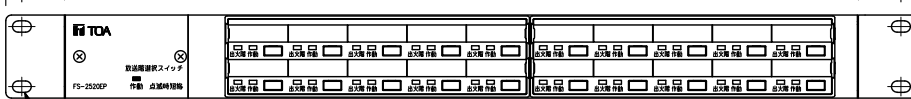

■ 概要

ラック型非常用放送設備FS-A2500/2500シリーズ、FS-2500RM専用の20局増設操作パネルです。
EIA規格に適合するラックに取り付けることができます(1サイズ)。

■ 仕様

| | |
|--------------|---|
| 電源 | DC24V |
| 商用電源消費電力 | 2.1W (JIS C 6065による, 非常用電源パネルの電源供給損失を含む) 1.7W (待機時, 非常用電源パネルの電源供給損失を含む) |
| 最大消費電流 | FS-A2500EP/FS-2500EP/FS-2500RM (ローカル給電時) EEP CTRL OUT接続時 : 69 mA EEP CTRL OUT未接続時 : 50 mA FS-2500RM (本体給電時) EEP CTRL OUT接続時 : 74 mA EEP CTRL OUT未接続時 : 50 mA |
| 停電時非常蓄電池消費電流 | FS-A2500EP/FS-2500EP/FS-2500RM (ローカル給電時) EEP CTRL OUT接続時 : 64 mA (最大), 0 mA (待機時) EEP CTRL OUT未接続時 : 49 mA (最大), 0 mA (待機時) FS-2500RM (本体給電時) EEP CTRL OUT接続時 : 74 mA (最大), 0 mA (待機時) EEP CTRL OUT未接続時 : 50 mA (最大), 0 mA (待機時) |
| 出力制御 | 個別20局 (グループ設定可能) |
| 操作スイッチ | 放送階選択 (1~20) |
| 表示灯 | 出火階 (赤), 作動/短絡 (緑) 各20 |
| 使用温度範囲 | 0℃~+40℃ |
| 使用湿度範囲 | 90%RH以下 (ただし結露のないこと) |
| 仕上 | パネル: ABS樹脂 ダークグレー プレコート鋼板 黒 (マンセルN1.0近似色) 3分艶 ケース: 表面処理鋼板 |
| 寸法 | 482 (W) × 44 (H) × 99.5 (D) mm |
| 質量 | 950 g |

■ 外観図

背面図

上面図

正面図

側面図

単位: mm 縮尺: 1/4