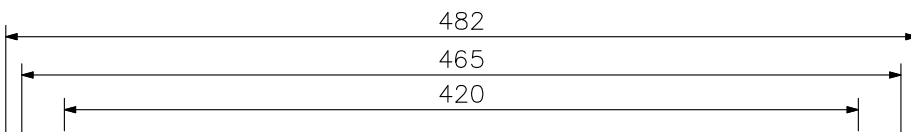

■ 概要

ラック型非常用放送設備FS-A2500/2500シリーズ、FS-2500RM専用の20局増設操作パネルです。
EIA規格に適合するラックに取り付けることができます(1サイズ)。

■ 仕様

| | |
|--------------|---|
| 電源 | DC24V |
| 商用電源消費電力 | 2.1W (JIS C 6065による, 非常用電源パネルの電源供給損失を含む) 1.7W (待機時, 非常用電源パネルの電源供給損失を含む) |
| 最大消費電流 | FS-A2500EP/FS-2500EP/FS-2500RM (ローカル給電時) EEP CTRL OUT接続時 : 69 mA EEP CTRL OUT未接続時 : 50 mA FS-2500RM (本体給電時) EEP CTRL OUT接続時 : 74 mA EEP CTRL OUT未接続時 : 50 mA |
| 停電時非常蓄電池消費電流 | FS-A2500EP/FS-2500EP/FS-2500RM (ローカル給電時) EEP CTRL OUT接続時 : 64 mA (最大), 0 mA (待機時) EEP CTRL OUT未接続時 : 49 mA (最大), 0 mA (待機時) FS-2500RM (本体給電時) EEP CTRL OUT接続時 : 74 mA (最大), 0 mA (待機時) EEP CTRL OUT未接続時 : 50 mA (最大), 0 mA (待機時) |
| 出力制御 | 個別20局 (グループ設定可能) |
| 操作スイッチ | 放送階選択 (1~20) |
| 表示灯 | 出火階 (赤), 作動/短絡 (緑) 各20 |
| 使用温度範囲 | 0℃~+40℃ |
| 使用湿度範囲 | 90%RH以下 (ただし結露のないこと) |
| 仕上 | パネル: ABS樹脂 ダークグレー プレコート鋼板 黒 (マンセルN1.0近似色) 3分艶 ケース: 表面処理鋼板 |
| 寸法 | 482 (W) × 44 (H) × 99.5 (D) mm |
| 質量 | 950 g |

■ 外観図

背面図

上面図

正面図

側面図

単位: mm 縮尺: 1/4