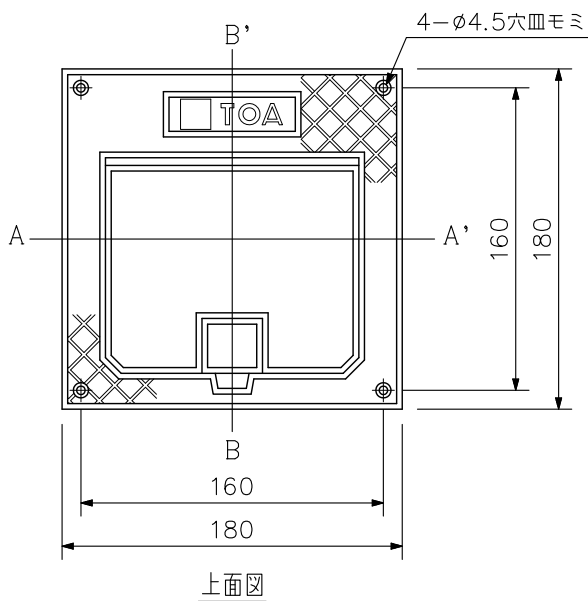

# TOA フロアーコンセントボックス キャノン FX-1-32CF

## ■ 概要

2個のXLR型コネクターが付いた床埋込用のコンセントボックスです。

## ■ 仕様

|         |   |
|---------|---|
| パネル許容負荷 | 200 kg                                    |
| 仕上      | プレート：アルミ合金 シルバーメタリック 塗装<br>ボックス：圧延鋼板 黒 塗装 |
| 組込コネクター | ノトリックNC3FD-LX X2                          |
| 適合コネクター | XLR-3-12C相当品                              |

## ■ 外観図

単位：mm 縮尺：1/4