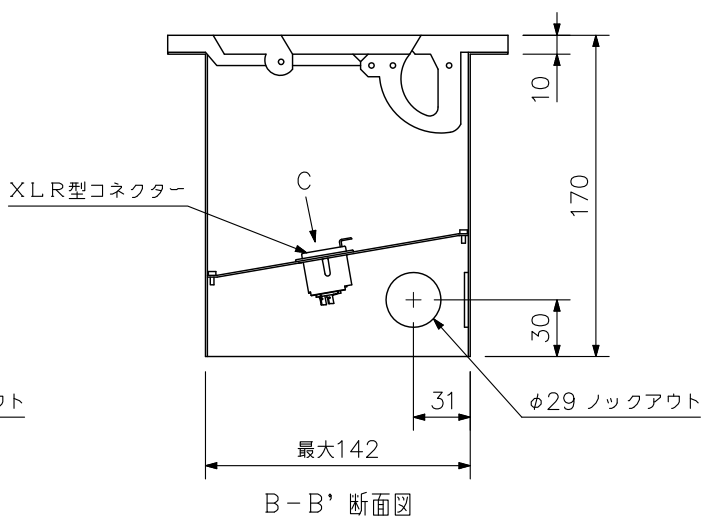

## ■ 概要

2個のXLR型コネクターが付いた床埋込用のコンセントボックスです。

## ■ 仕様

|         |   |
|---------|---|
| パネル許容負荷 | 200 kg                                    |
| 仕上      | プレート：アルミ合金 シルバーメタリック 塗装<br>ボックス：圧延鋼板 黒 塗装 |
| 組込コネクター | ノトリックNC3FD-LX X2                          |
| 適合コネクター | XLR-3-12C相当品                              |

## ■ 外観図

単位：mm 縮尺：1/4