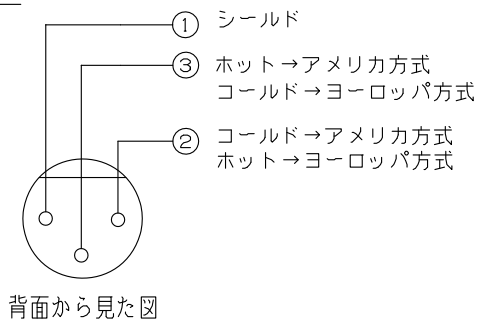

## ■ 概要

2個のXLR型コネクターが付いた床埋込用のコンセントボックスです。

## ■ 外観図

単位：mm 縮尺：1/4