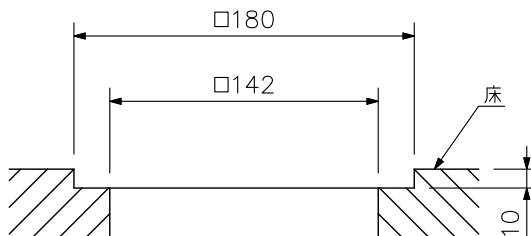

## ■ 概要

2個のXLR型コネクターが付いた床埋込用のコンセントボックスです。

## ■ 仕様

|         |   |
|---------|---|
| パネル許容負荷 | 200 kg                                    |
| 仕上      | プレート：アルミ合金 シルバーメタリック 塗装<br>ボックス：圧延鋼板 黒 塗装 |
| 組込コネクター | ノトリックNC3FD-LX X2                          |
| 適合コネクター | XLR-3-12C相当品                              |

## ■ 外観図

単位：mm 縮尺：1/4