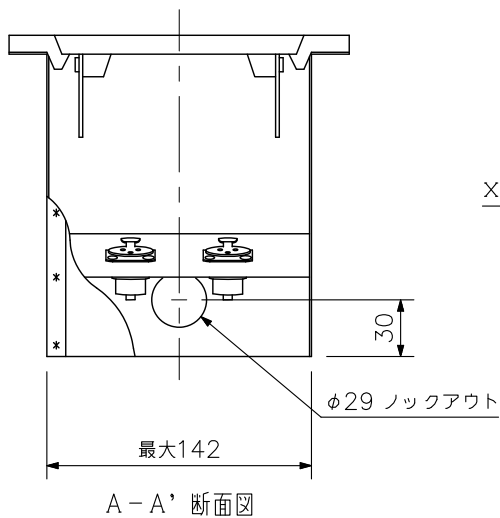

## ■ 概要

2個のXLR型コネクターが付いた床埋込用のコンセントボックスです。

## ■ 仕様

|         |   |
|---------|---|
| パネル許容負荷 | 200 kg                                    |
| 仕上      | プレート：アルミ合金 シルバーメタリック 塗装<br>ボックス：圧延鋼板 黒 塗装 |
| 組込コネクター | ノトリックNC3FD-LX X2                          |
| 適合コネクター | XLR-3-12C相当品                              |

## ■ 外観図

単位：mm 縮尺：1/4