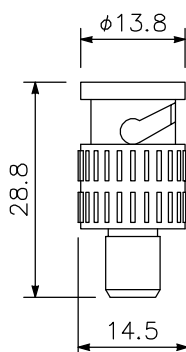

■ 概 要

同軸ケーブルに取り付ける特性インピーダンス75ΩのBNCプラグです。S-5C-FB規格の同軸ケーブルに圧着して取り付けます。

■ 仕 様

コネクター	BNCプラグ
特性インピーダンス	75Ω
V S W R	1.2以下(0~3 GHz)
適合ケーブル	S-5C-FB(JIS C3502)
梱包数	10個

※本製品を圧着できる同軸ケーブルは、S-5C-FB(JIS C3502)規格の同軸ケーブルです。S-5C-FB規格以外の同軸ケーブルにBNCプラグを取り付ける場合は、同軸ケーブルの仕様を確認のうえ、適合したBNCプラグと圧着工具を使用してください。

＜推奨同軸ケーブル＞

立井電線(株)製：S-5C-FBまたはTCX-5CFBL

※本製品をS-5C-FB規格のケーブルに圧着するためには、圧着工具が必要です。

圧着工具は下記または同等品を使用してください。

＜推奨圧着工具＞

立井電線(株)製：圧着フレーム(TCF-01)、圧着ダイス(CDS-45F)

■ 外 観 図

単位：mm 縮尺：1/1